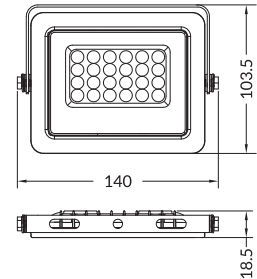

NAŚWIETLACZE LED LED FLOODLIGHTS

KOD MODEL NUMBER	MOC POWER	BARWA COLOR	STRUMIEŃ ŚWIETLNY LUMENS	PAKOWANIE PACKING	EAN-13
EC20045	20W	4000K	2000 lm	20 szt./pcs	5905036200453