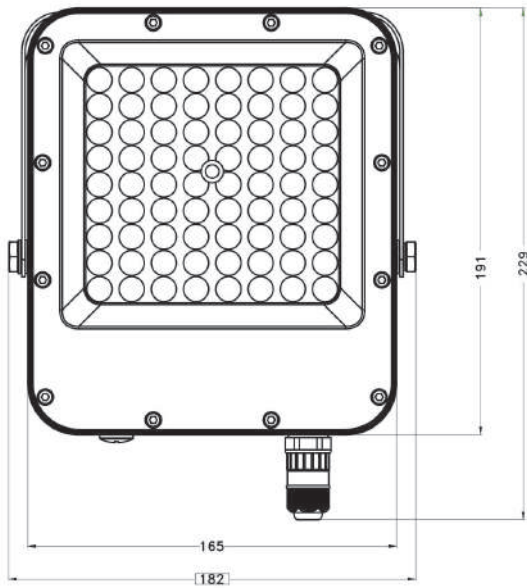

NAŚWIETLACZ LED RGBW
RGBW LED FLOODLIGHT

PREMIUM
LINE