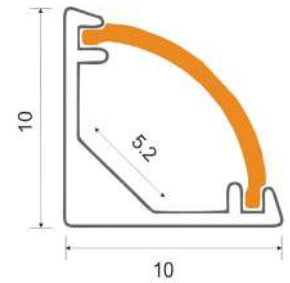

EC20835

RW01 RW02