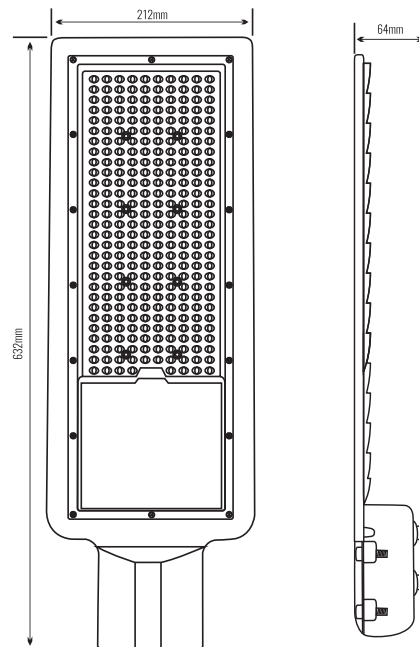

150W

EC20481