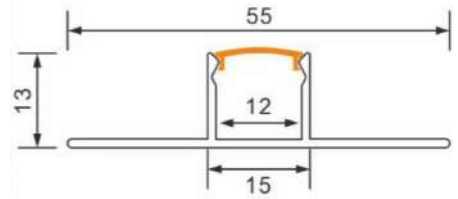

GPP01 GPP02 GPP03

EC20933

GPPS01 GPPS02 GPPS03

EC20964