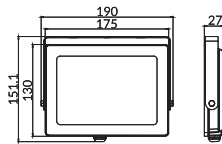

STATYWY Z NAŚWIETLACZAMI
TRIPODS WITH FLOODLIGHTS

2 x 50W