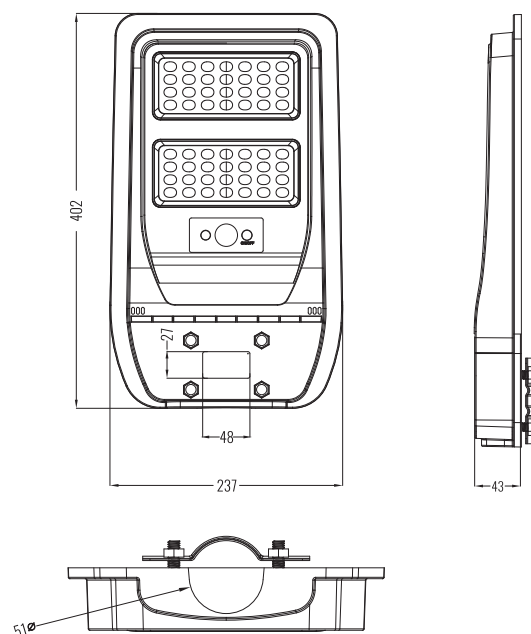

KOD MODEL NUMBER	MOC POWER	BARWA COLOR	CZUJNIK SENSOR	STRUMIEN ŚWIETLNY LUMENS	PANEL SOLARNY SOLAR PANEL	CZAS ŁADOWANIA CHARGING TIME	CZAS PRACY WORKING TIME	AKUMULATOR BATTERY	IP	PAKOWANIE PACKING	EAN-13
EC20681	50W	4000K	TAK YES	800 lm	6V 6W	5-8h	10-12h	3.2V 5Ah	IP65	10 szt./pcs	5905036206813
EC20682	100W	4000K	TAK YES	1400 lm	6V 10W	5-8h	10-12h	3.2V 10Ah	IP65	10 szt./pcs	5905036206820