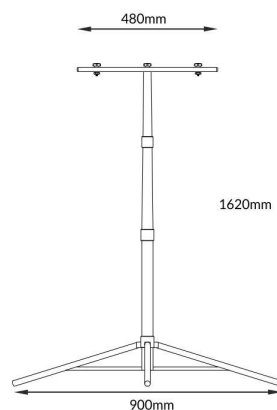

## STATYWY TRIPODS

EC79642

EC79643

KOD MODEL NUMBER	TYP TYPE	PAKOWANIE PACKING	PALETA PALLET	EAN-13
EC79642	Pojedynczy Single	8 szt./pcs	112 szt./pcs	5901986796428
EC79643	Podwójny Double	8 szt./pcs	112 szt./pcs	5901986796435