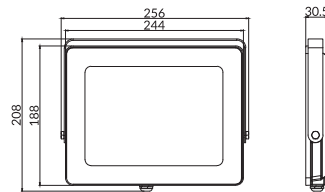

2 x 100W

KOD MODEL NUMBER	TYP TYPE	NAŚWIETLACZE FLOODLIGHTS	DŁUGOŚĆ PRZEWODU CABLE LENGTH	IP	PAKOWANIE PACKING	PALETA PALLET	EAN-13
EC79905	Podwójny Double	2 x 50W 4000K 4500 lm	3m	IP65	6 szt./pcs	72 szt./pcs	5901986799054
EC79928	Podwójny Double	2 x 100W 4000K 9000 lm	3m	IP65	4 szt./pcs	72 szt./pcs	5901986799283