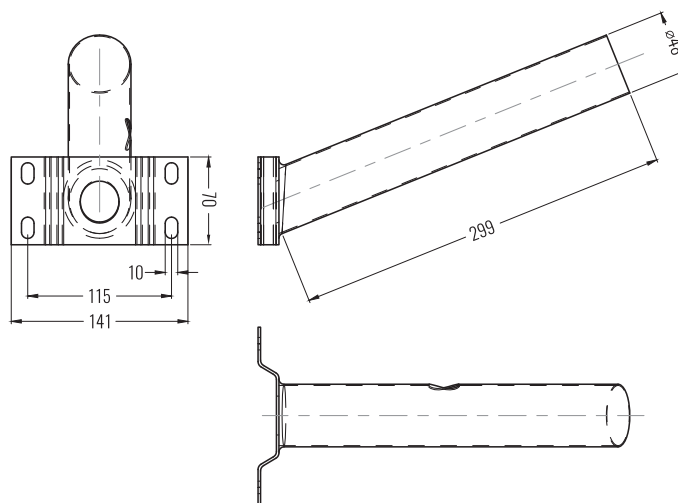

UCHWYTY DO LAMP ULICZNYCH
STREET LAMP HOLDERS

KOD
MODEL NUMBER

KOLOR
COLOR

EAN-13

EC20098

SZARY
GREY

5905036200989

EC20687

CZARNY
BLACK

5905036206875