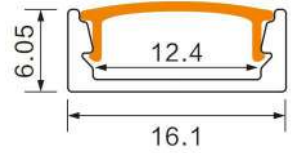

N01 N02 N03

EC20603

NW01 NW02

EC20829