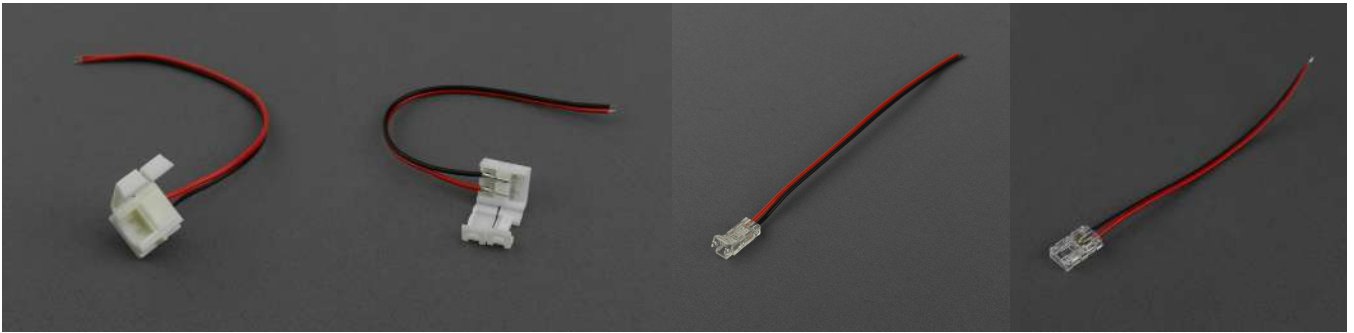

EC79121

EC79173

EC61014

EC79184