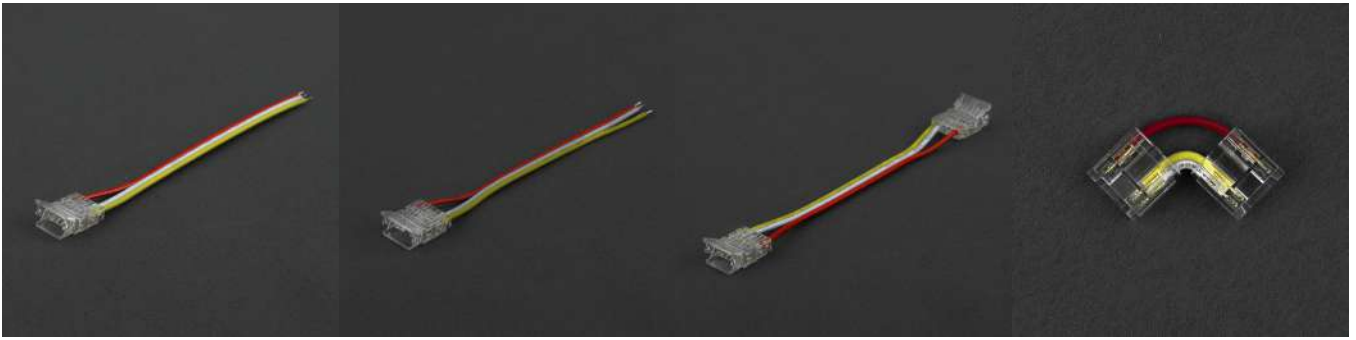

EC61555

EC61556

EC61557

EC61558