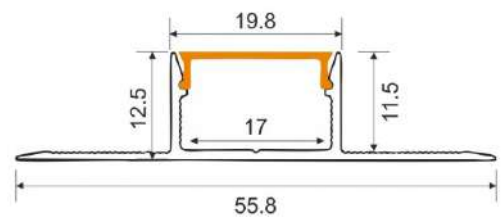

## KLOSZE 2m

2m COVERS

EC20666

EC20670

EC20674

EC20675

KLOSZ  
Cover

Do profili natynkowych i podtynkowych  
(niekompatybilny z profilami do płyt GK)  
Cover for surface-mounted and flush-mounted profiles  
(Not compatible with profiles for plasterboards)