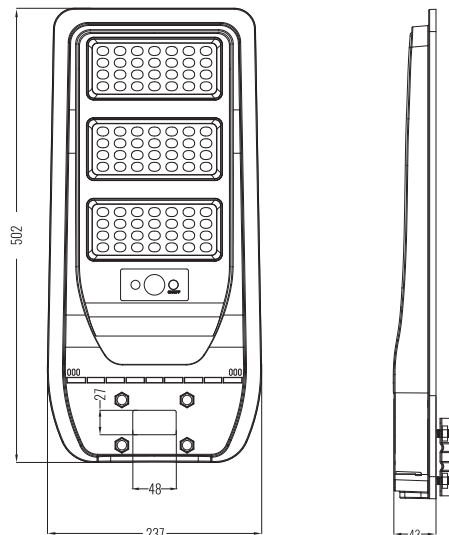

200W

EC20684