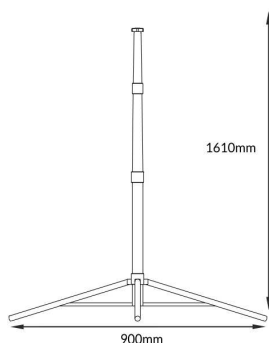

STATYWY TRIPODS

EC79642