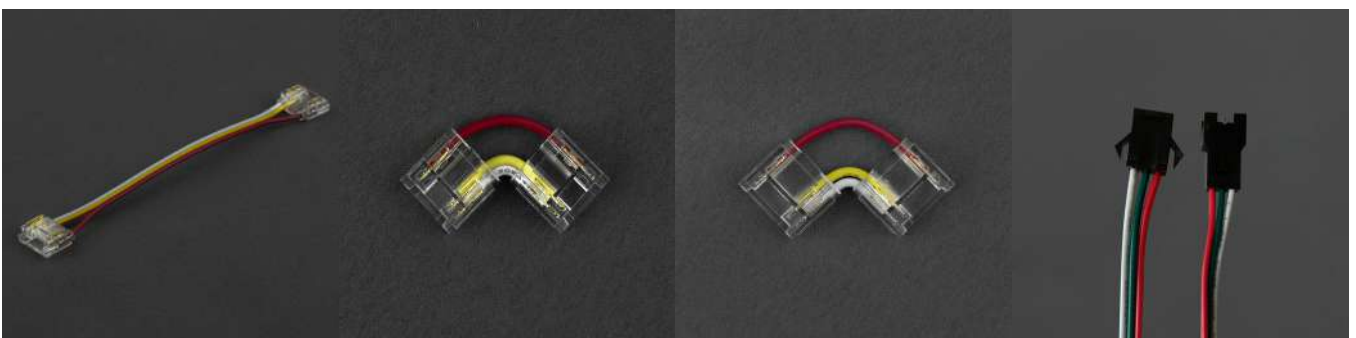

EC61567

EC61568

EC61569

EC61570

ZŁĄCZKI  
CONNECTORS

KOD MODEL NUMBER	TYP TYPE	DO TAŚM STRIP TYPE	PINY PINS	SZEROKOŚĆ WIDTH	PAKOWANIE PACKING	EAN-13
EC79636	Złączka kątowa L-shaped connector	Mono	2	8mm	100 szt./pcs	5901986796367
EC79637	Złączka kątowa L-shaped connector	Mono	2	10mm	100 szt./pcs	5901986796374
EC79097	Złączka kątowa L-shaped connector	RGB	4	10mm	100 szt./pcs	5901986790976
EC20090	Złączka kątowa L-shaped connector	COB	2	8mm	100 szt./pcs	5905036200903
EC61015	Złączka kątowa L-shaped connector	Mono COB	2	5mm	100 szt./pcs	5906555610150
EC79622	Złączka Connector	Mono	2	8mm	100 szt./pcs	5901986796220
EC79623	Złączka Connector	Mono	2	10mm	100 szt./pcs	5901986796237
EC79624	Złączka Connector	RGB	4	10mm	100 szt./pcs	5901986796244
EC79625	Złączka Connector	RGBW	5	12mm	100 szt./pcs	5901986796251
EC79103	Złączka Connector	Mono IP63	2	8mm	100 szt./pcs	5901986791034
EC79118	Złączka Connector	Mono IP63	2	10mm	100 szt./pcs	5901986791188
EC61016	Złączka Connector	Mono COB	2	5mm	100 szt./pcs	5906555610167
EC79186	Złączka Connector	Mono COB	2	8mm	100 szt./pcs	5901986791867
EC20027	4pin-4pin	RGB	4	10mm	100 szt./pcs	5905036200279