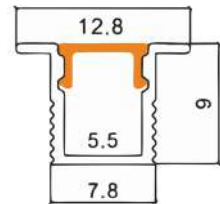

EC20911

PW01 PW02