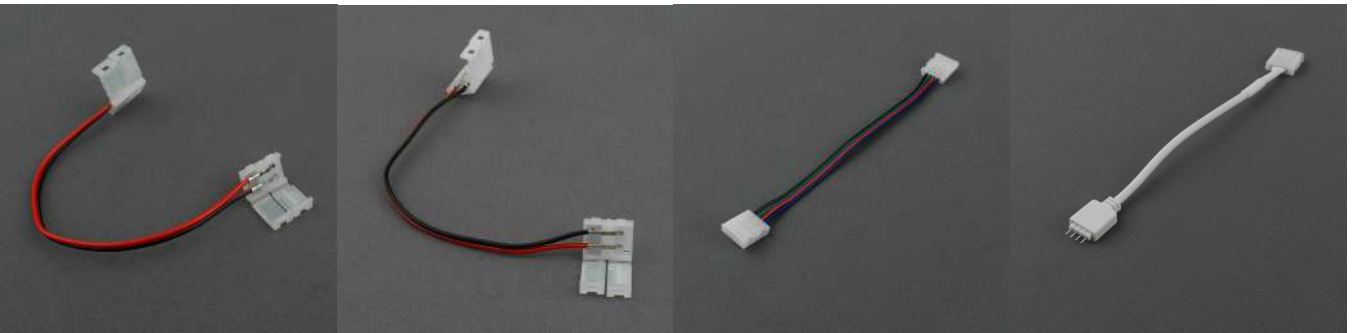

EC79631

EC79632

EC79633

EC20026