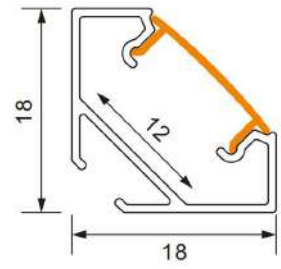

R01 R02 R03

EC20835

RW01 RW02

EC20863

EC20869