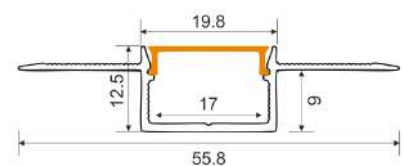

GP01 GP02 GP03

EC20924

GPW01 GPW02

EC20886

GPS01 GPS02

EC20948

ZESTAWY: PROFILE • KLOSZE • ZAŚLEPKI

SETS: PROFILES • COVERS • END CAPS