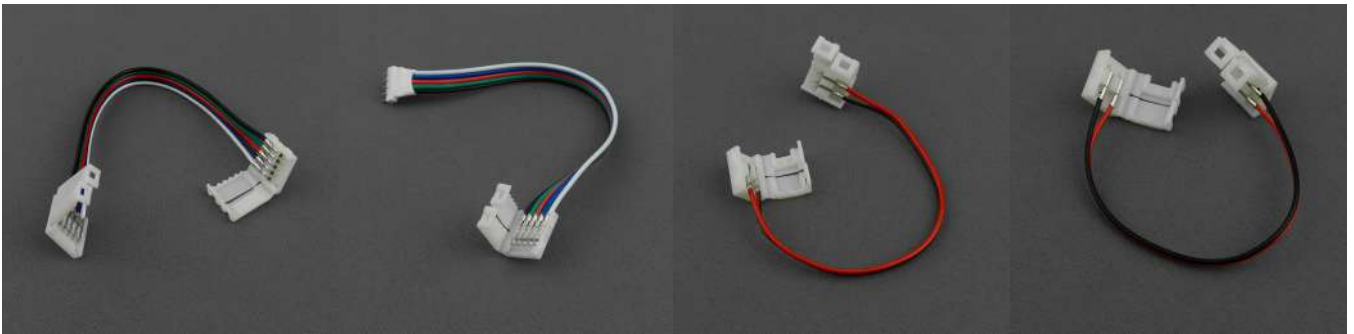

EC79634

EC79635

EC79951

EC79952