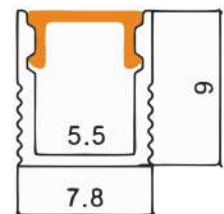

EC20603

NW01 NW02