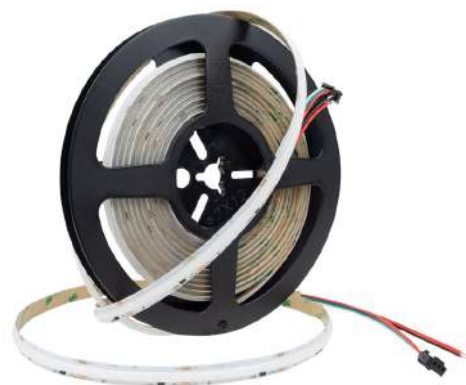

COB DIGITAL RGB 12W/m - 12V - 5m - WS2811

KOD MODEL NUMBER	MOC NA METR POWER PER METER	NAPIĘCIE VOLTAGE	BARWA COLOR	IC	TYP DIOD LED TYPE	DIOD NA METR DIODES PER METER	IP	CRI	SZEROKOŚĆ WIDTH	PAKOWANIE PACKING	EAN-13
EC61445	12W/m	12V	RGB	WS2811	COB	480/m	IP20	>90	10mm	100 szt./pcs	5906555614455
EC61446	12W/m	12V	RGB	WS2811	COB	720/m	IP20	>90	10mm	100 szt./pcs	5906555614462