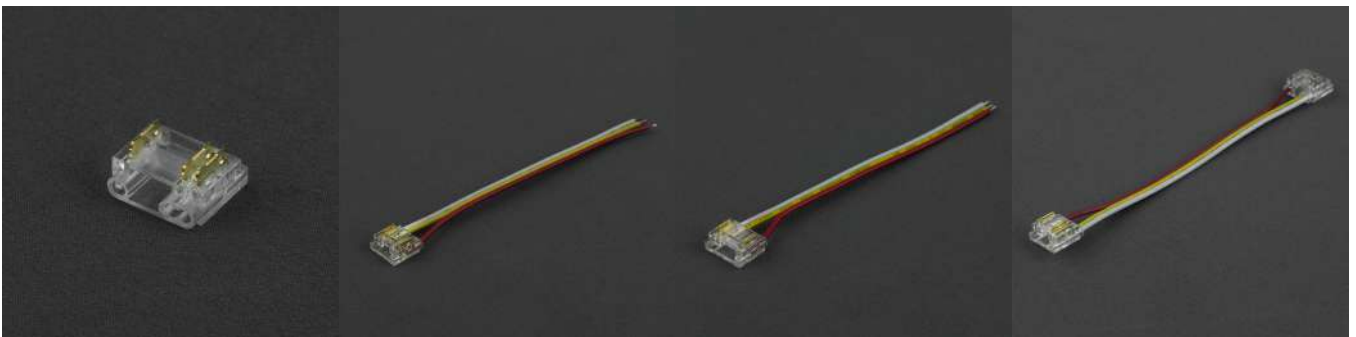

EC61563

EC61564

EC61565

EC61566