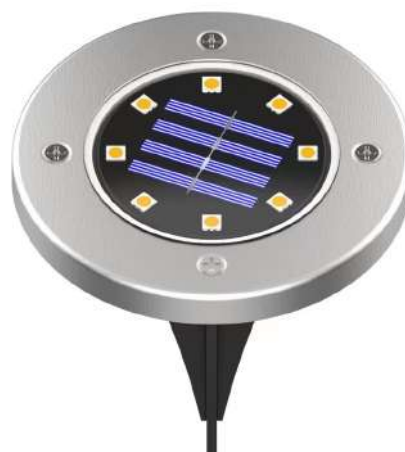

SOLARNE LAMPY OGRODOWE  
SOLAR GARDEN LIGHTS

CZUJNIK ZMIERZCHU  
DUSK SENSOR

SLO-1

EC20704

CZUJNIK ZMIERZCHU  
DUSK SENSOR

SLO-2

EC20768

KOD MODEL NUMBER	BARWA COLOR	CZAS ŁADOWANIA CHARGE TIME	CZAS PRACY WORKING TIME	PANEL SOLARNY SOLAR PANEL	AKUMULATOR BATTERY	IP	WYMIARY (mm) DIMENSIONS	PAKOWANIE PACKING	EAN-13
EC20704 SLO-1	4000K	8h	8h	2V 0.2W	NI-MH 600mAh	IP44	24 x 105-125	100 szt./pcs	5905036207049
EC20768 SLO-2	6500K	6h	8h	2V 0.2W	NI-MH 600mAh AA	IP44	115 x 126	48 szt./pcs	5905036207681