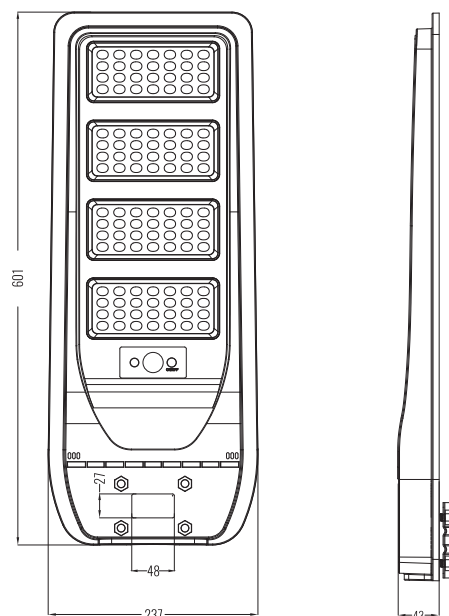

KOD MODEL NUMBER	MOC POWER	BARWA COLOR	CZUJNIK SENSOR	STRUMIEŃ ŚWIETLNY LUMENS	PANEL SOLARNY SOLAR PANEL	CZAS ŁADOWANIA CHARGING TIME	CZAS PRACY WORKING TIME	AKUMULATOR BATTERY	IP	PAKOWANIE PACKING	EAN-13
EC20683	150W	4000K	TAK YES	1800 lm	6V 14W	5-8h	10-12h	3.2V 12Ah	IP65	10 szt./pcs	5905036206837
EC20684	200W	4000K	TAK YES	2000 lm	6V 15W	5-8h	10-12h	3.2V 15Ah	IP65	5 szt./pcs	5905036206844