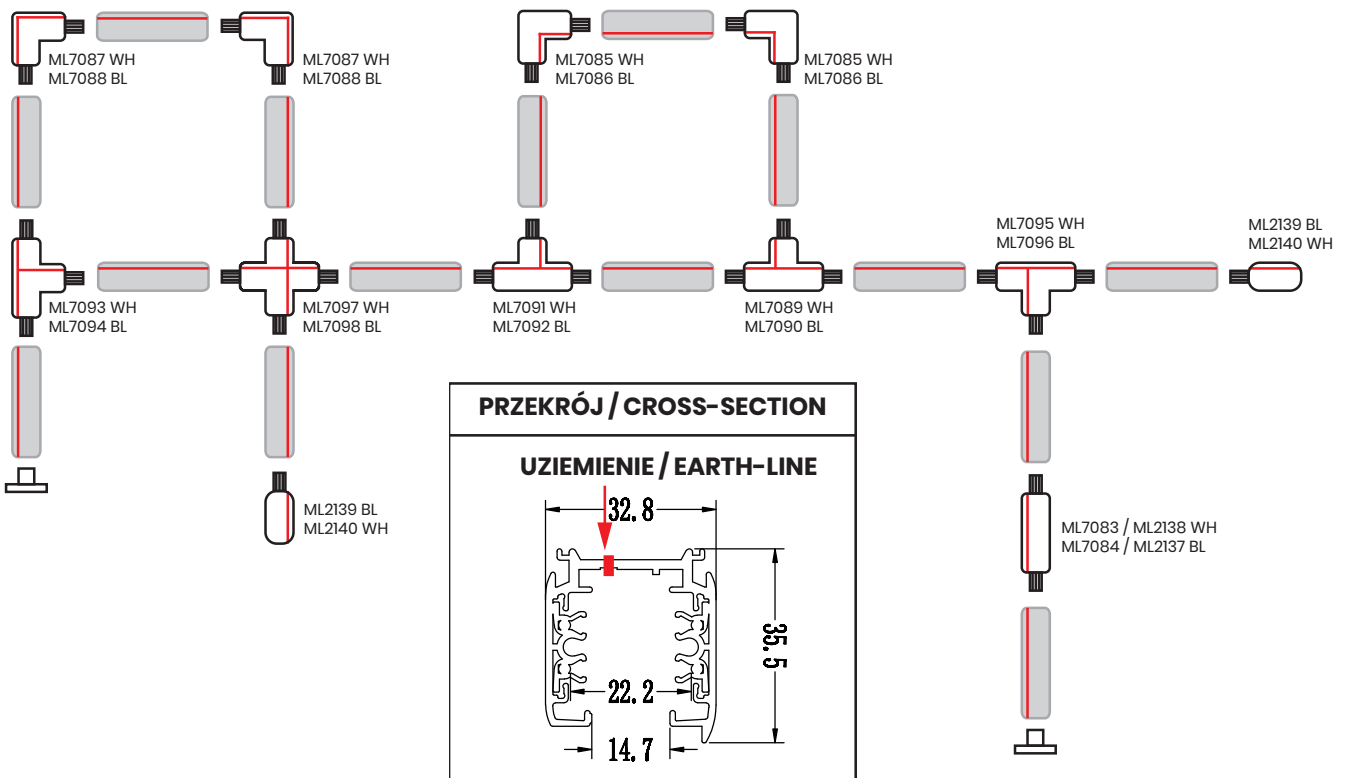

**ZASILANIE
+ ZAŚLEPKA**
ML2139 / ML2140

**POWER END CAP
+ POWER SUPPLY**
ML2139 / ML2140

SCHEMAT ŁĄCZENIA / CONNECTION DIAGRAM

LINEA

- ML1783
- ML1784
- ▨ ML1785

36W LED | 3000K / 4000K / 6000K | 1800lm
1200x60x150-1500mm