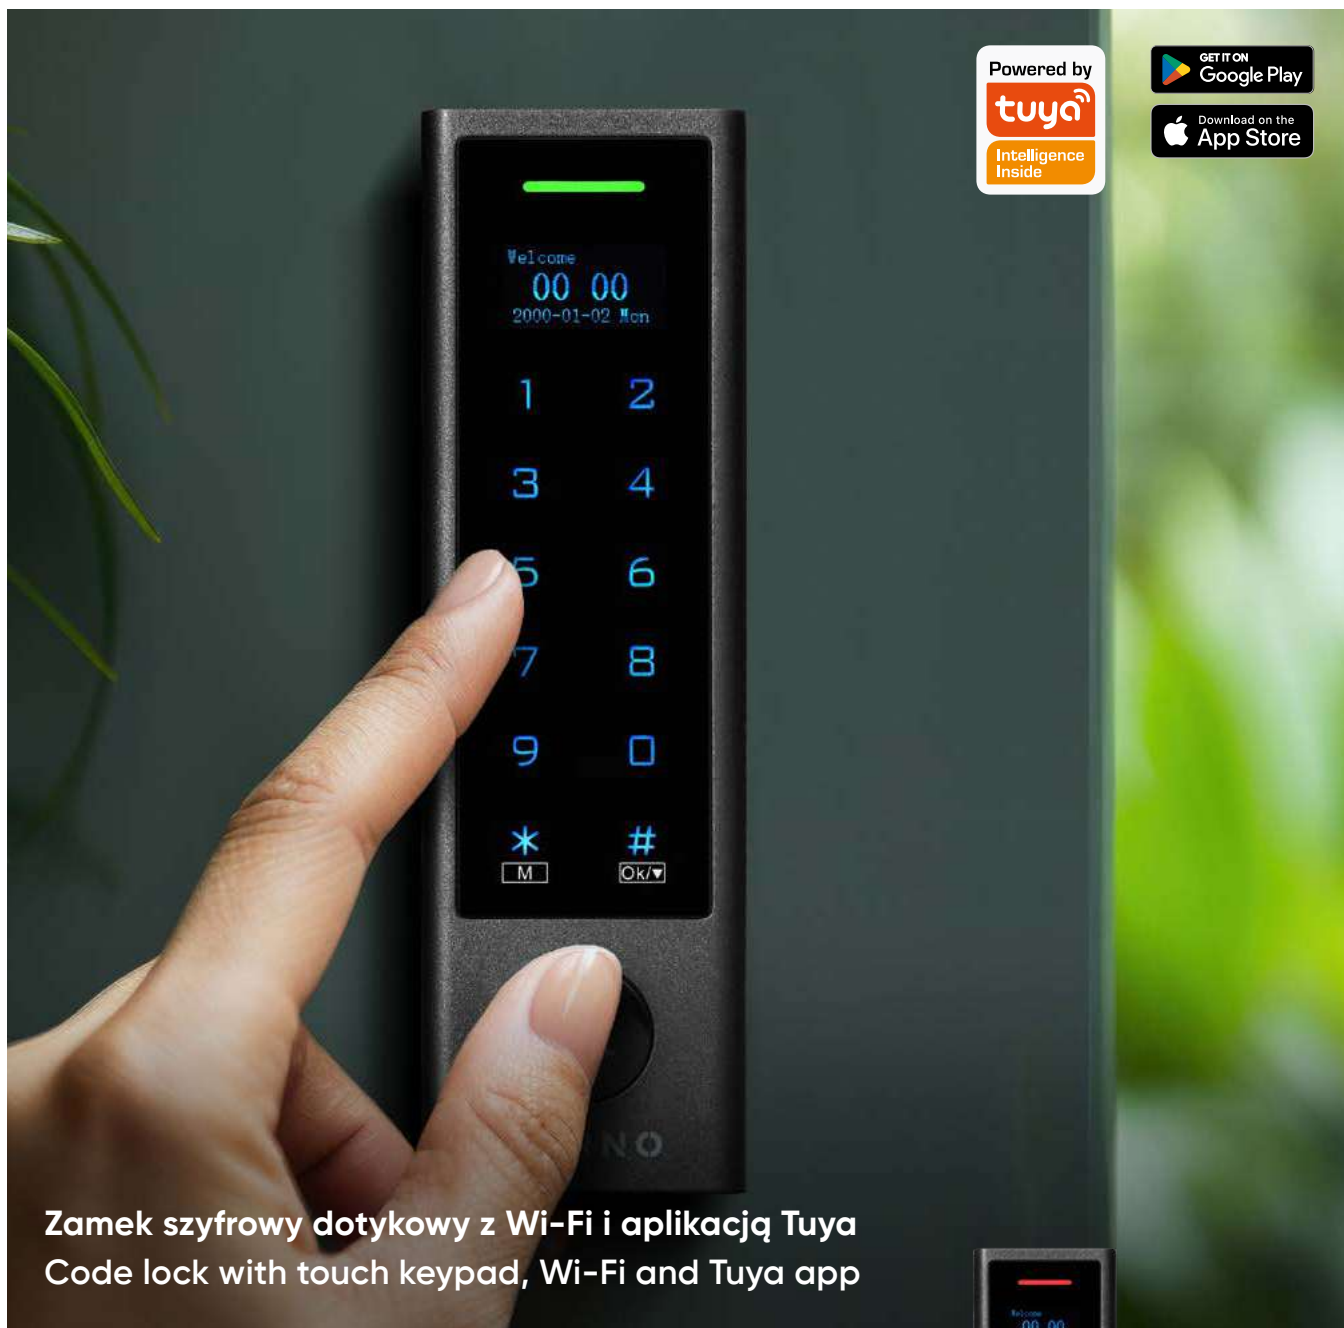

Zamek szyfrowy dotykowy z Wi-Fi i aplikacją Tuya
Code lock with touch keypad, Wi-Fi and Tuya app

Zdalne sterowanie Wi-Fi
Remote control Wi-Fi

Podświetlane dotykowe przyciski
Backlit touch buttons

Darmowa aplikacja: Tuya
Free App: Tuya