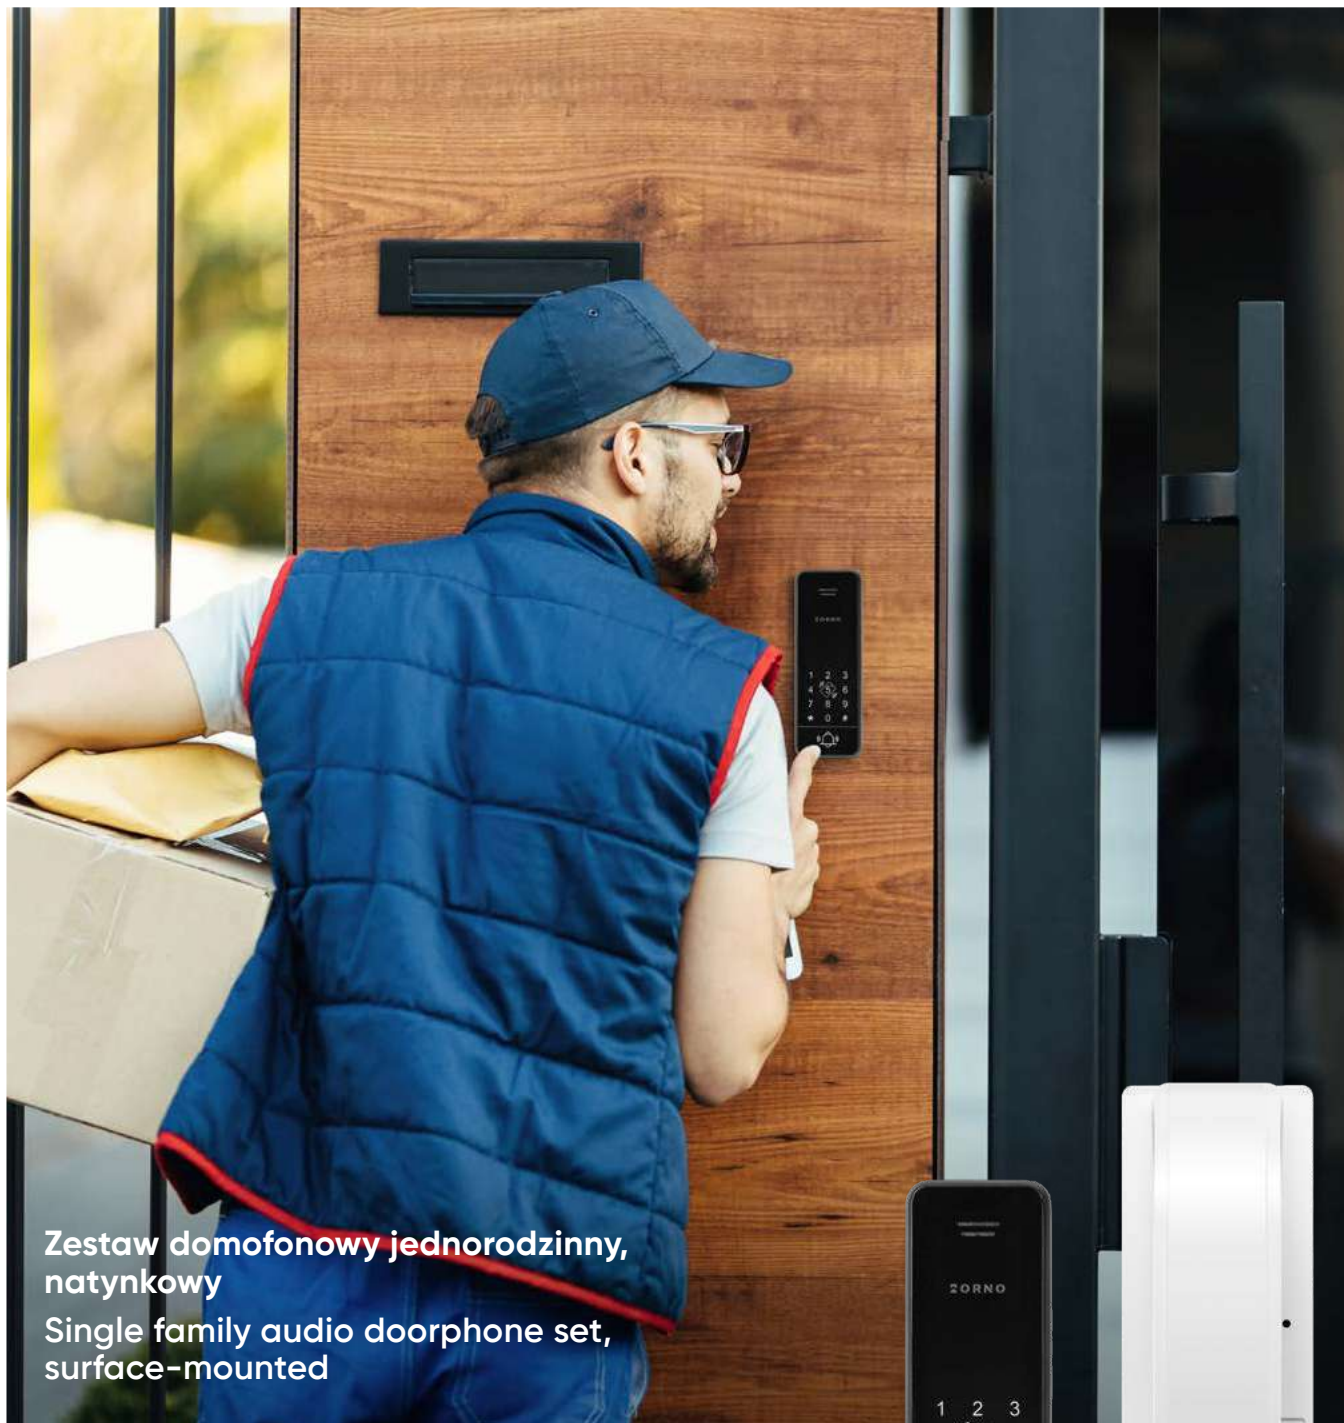

Zestaw domofonowy jednorodzinny,
natynkowy
Single family audio doorphone set,
surface-mounted

Sterowanie bramą
Gate control

Szyfrator
Code lock

Tryb cichy
Silent mode

Regulacja głośności
Volume adjustment