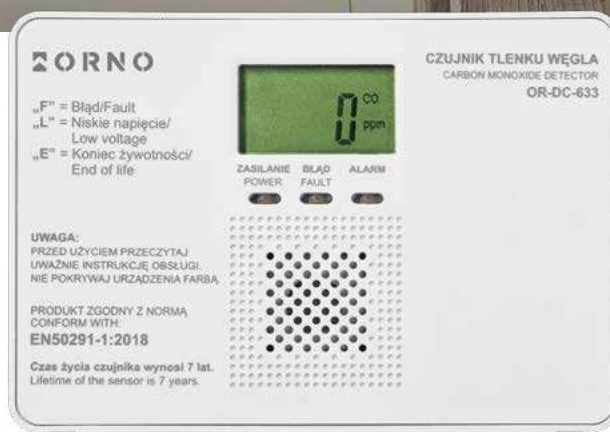

Product OR-DC-633-TEST testowany w Polsce
OR-DC-633-TEST product tested in Poland

Symbol Product no.	EAN	Zasilanie Power supply	Typ czujnika Type of sensor	Poziom głośności (dB) Alarm volume (dB)	Żywotność Lifetime	Spełniane normy Compliance with standards	Wymiary (szer./wys./gt.) [mm] Dimensions (W/H/D [mm])
OR-DC-633	5908254827297	1x 9V	Elektrochemiczny Electrochemical	85/3m	7 lat/years	EN 50291-1:2018	124 / 82 / 36
OR-DC-633-TEST	5908254827860	1x 9V	Elektrochemiczny Electrochemical	85/3m	7 lat/years	EN 50291-1:2018	124 / 82 / 36