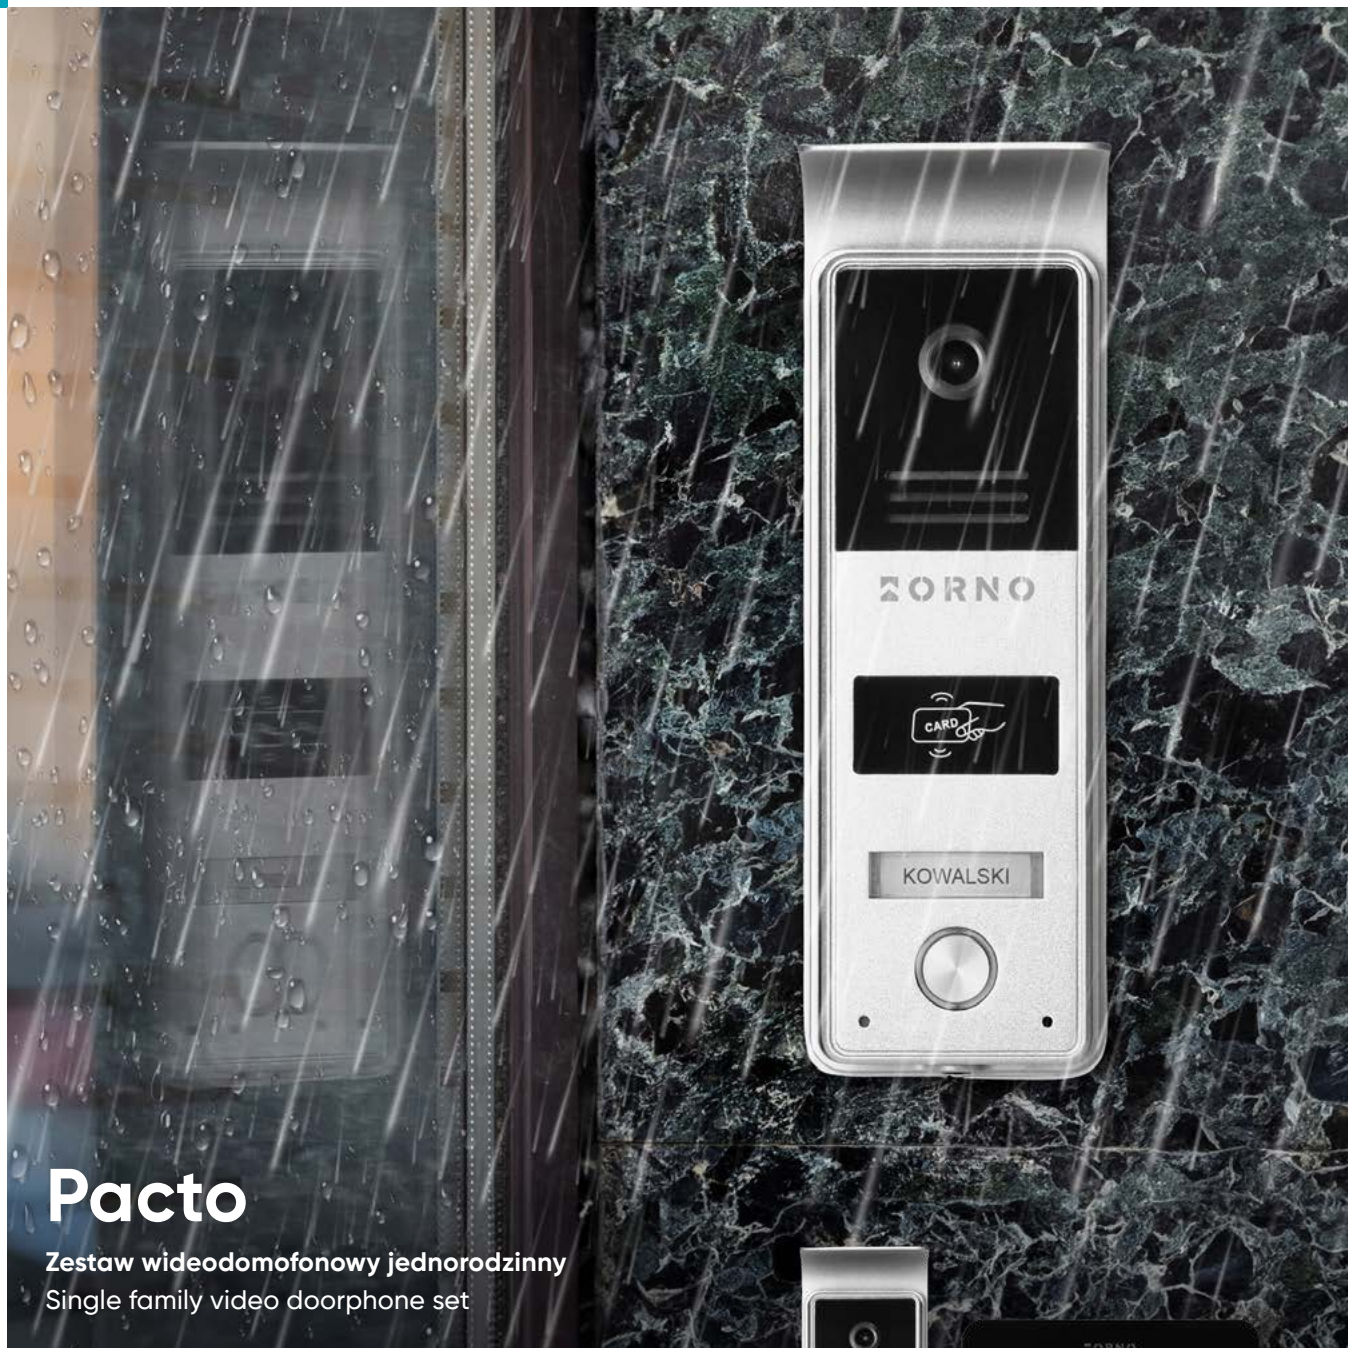

Zdalne sterowanie Wi-Fi
Remote control Wi-Fi

Dotykowy ekran
Touch screen

Sterowanie bramą
Gate control

Sterowanie bramą garażową
Garage gate control

Rozdzielczość kamery: 1920x1080
Camera resolution: 1920x1080

Lira

Zestaw wideodomofonowy jednorodzinny
Single family video doorphone set

Ultra płaska obudowa
Ultra flat housing

Sterowanie bramą
Gate control

Widzenie nocne: IR LED
Night light: IR LED

Łatwa instalacja: 4 żyły
Easy installation: 4 wires

Pacto

Zestaw wideodomofonowy jednorodzinny
Single family video doorphone set

Łatwa instalacja: 4 żyły
Easy installation: 4 wires

Sterowanie bramą
Gate control

Podświetlane dotykowe przyciski
Backlit touch buttons