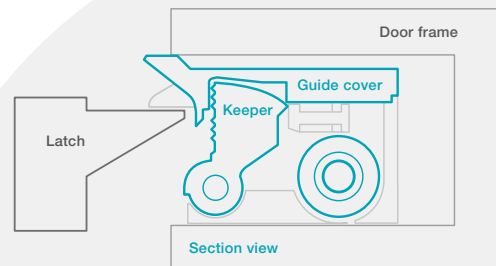

Standard Mini

**Do cienkich drzwi aluminiowych
i drewnianych**
Suitable for thin aluminium
and wooden doors

Zapadka porusza się wokół własnej osi
Keeper rotates on its own axis

**Płynna praca dzięki
prowadnicy języka
klamki**
Smooth sliding through
latch guide