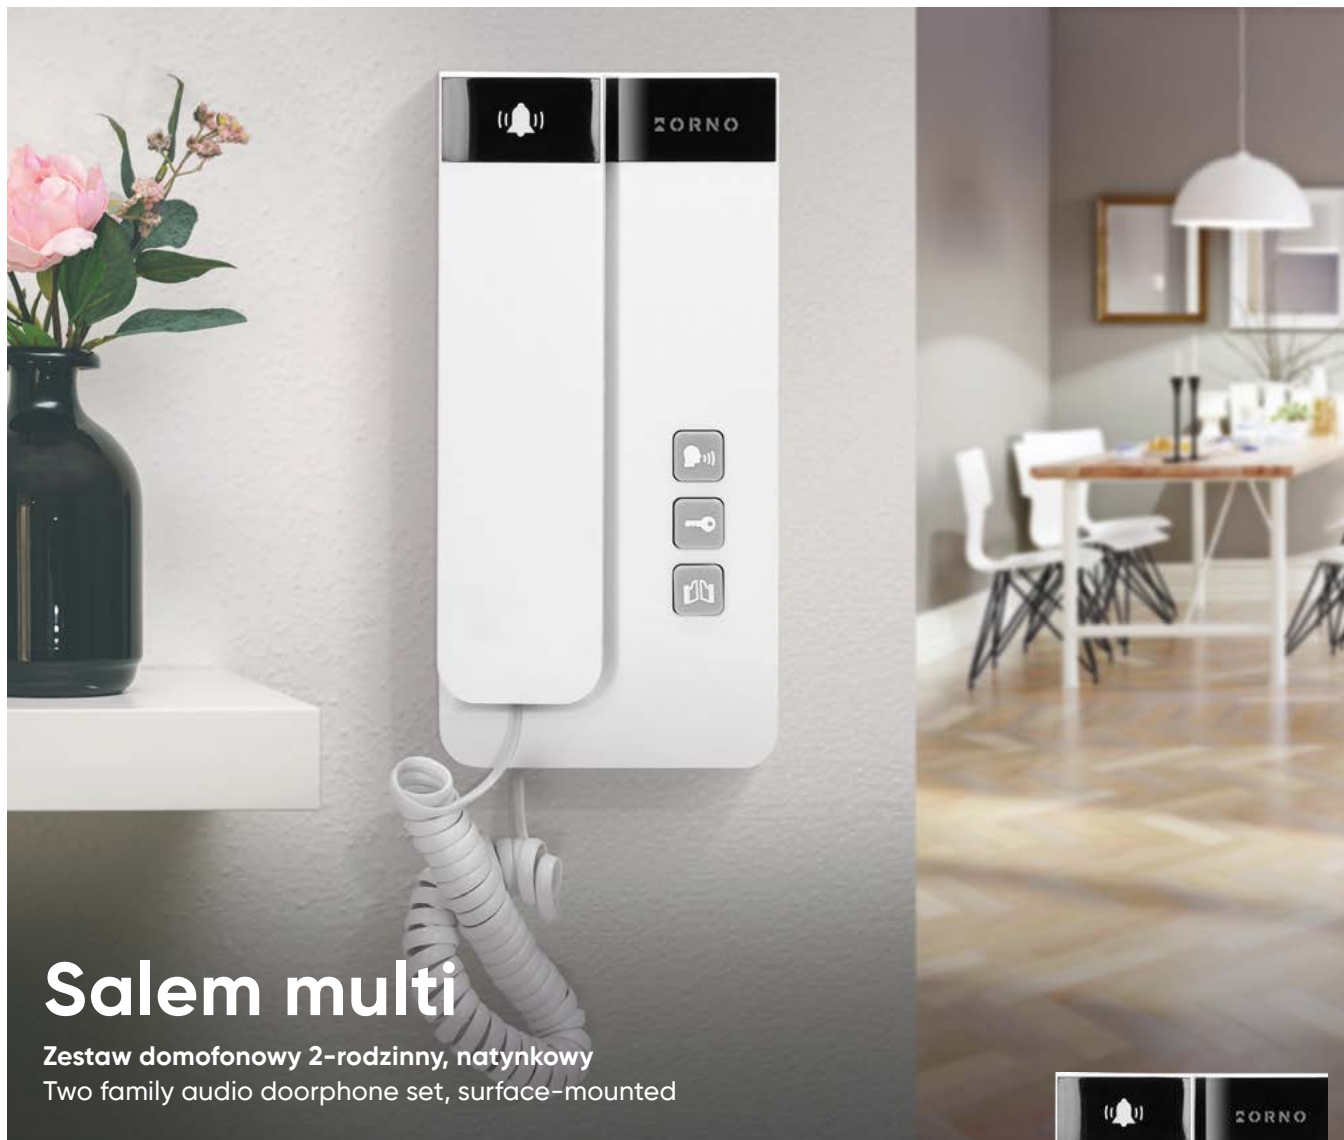

Salem multi

Zestaw domofonowy 2-rodzinny, natynkowy
Two family audio doorphone set, surface-mounted

Sterowanie bramą
Gate control

Możliwość rozbudowy o dodatkowy unifon
Possibility of extension by an additional indoor unit