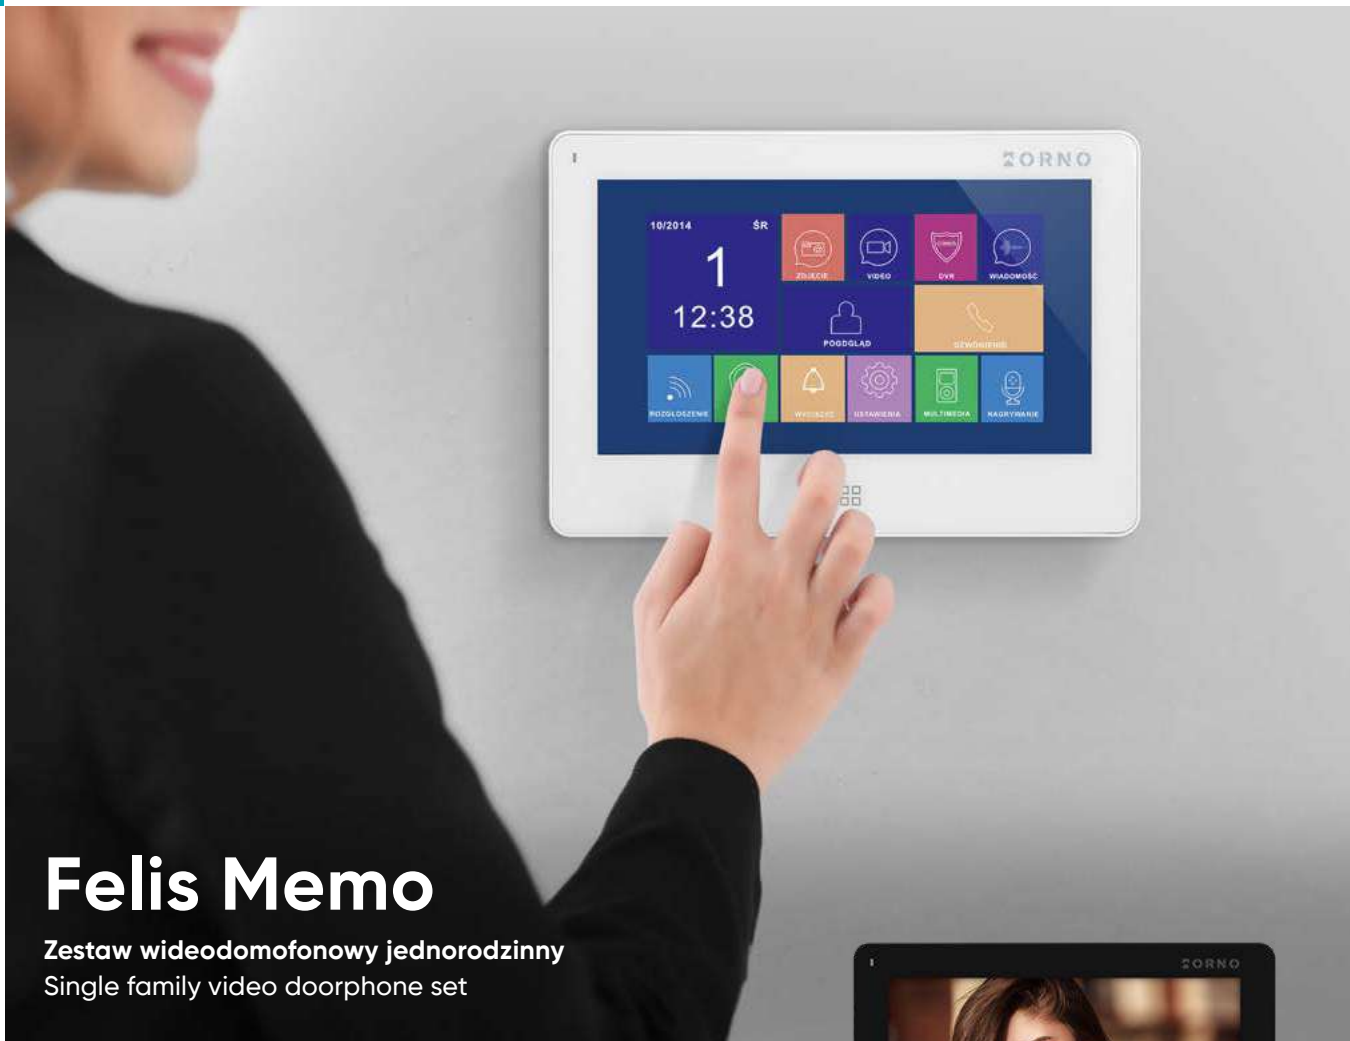

Felis Memo

Zestaw wideodomofonowy jednorodzinny
Single family video doorphone set

Łatwa instalacja: 4 żyły
Easy installation: 4 wires

Przekątna ekranu: 7"
Screen diagonal: 7"

Sterowanie bramą
Gate control

Dotykowy ekran
Touch screen

Widzenie nocne: białe LED
Night light: white LED

Funkcja rozgłoszeniowa
Broadcast function

Funkcja interkomu
Intercom function

Funkcja pamięci
Memory function

Czytnik kart SD
SD card reader

Funkcja DVR
DVR function

Kalendarz, budzik, automatyczna sekretarka
Calendar, alarm clock, answering machine