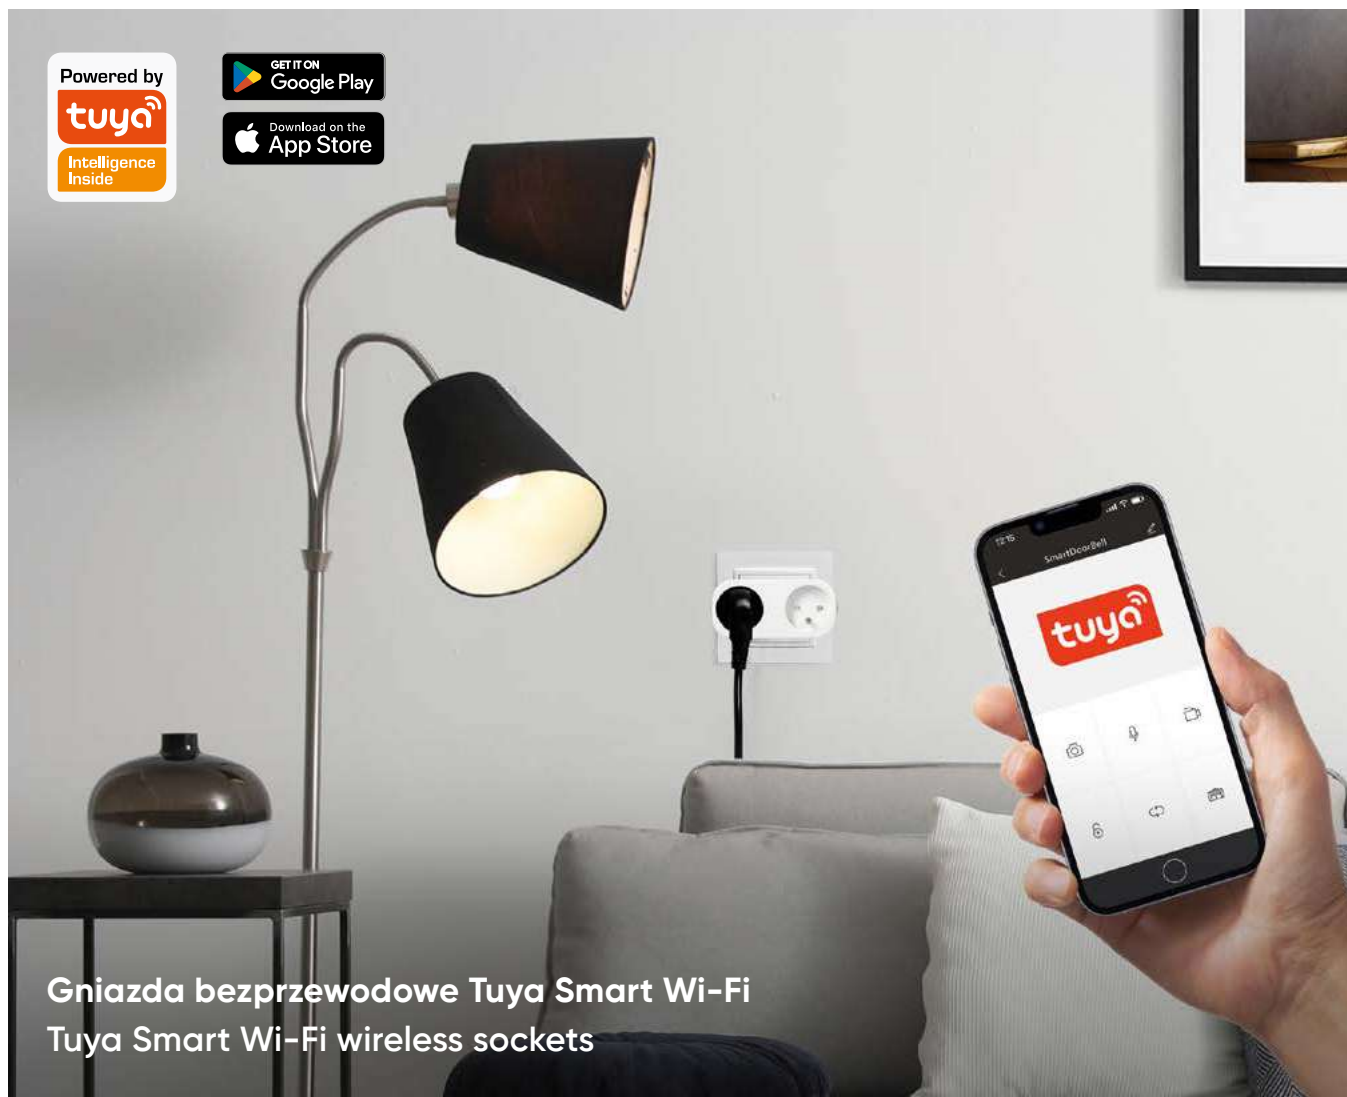

Gniazda bezprzewodowe Tuya Smart Wi-Fi Tuya Smart Wi-Fi wireless sockets

OR-SH-17500/W

OR-SH-17500(GS)/W

OR-SH-17510/W

OR-SH-17510(GS)/W

Zdalne sterowanie Wi-Fi
Remote control Wi-Fi

Darmowa aplikacja: Tuya
Free App: Tuya