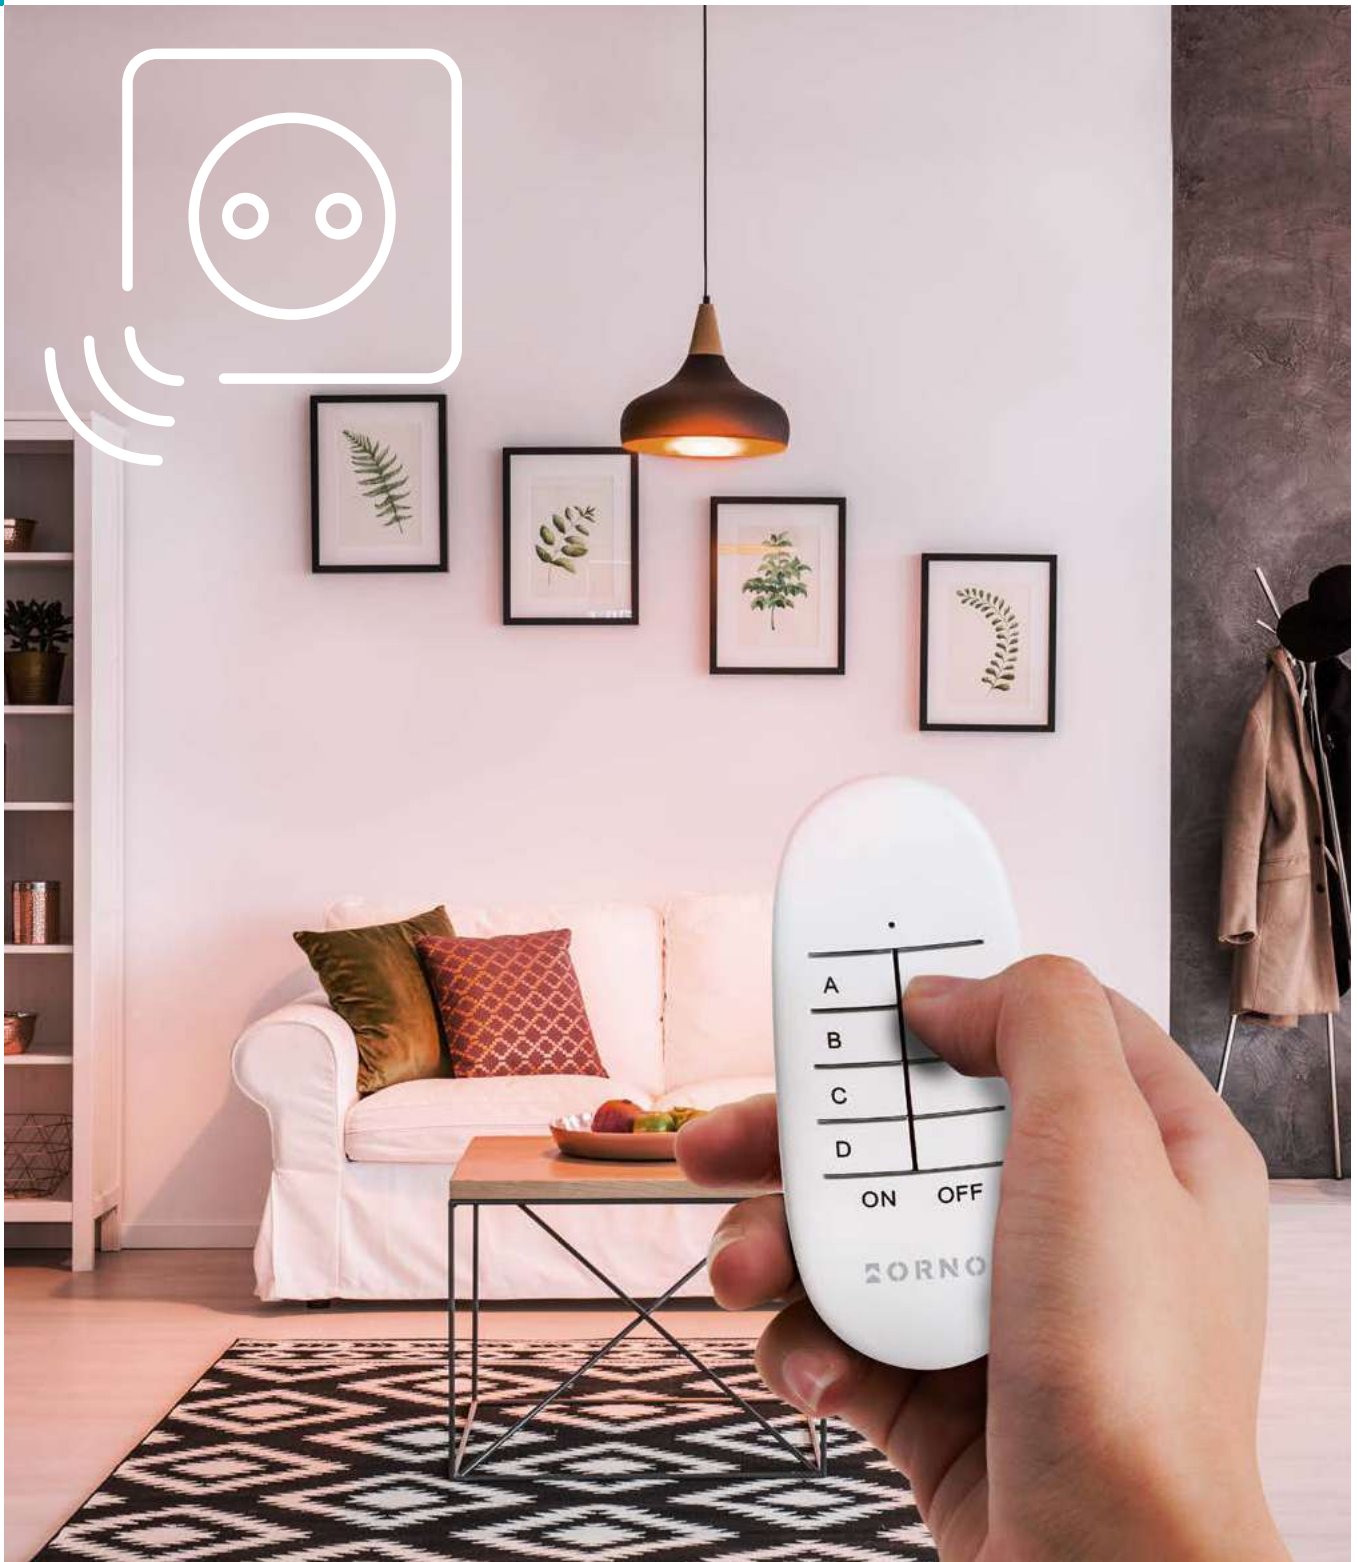

Szyldy dedykowane dla elektrozaczepów lewych, prawych, symetrycznych

Faceplates for left, right and symmetrical electric door strikes

	Symbol Product no.	EAN	Kierunek otwierania Opening direction	Wymiary (szer./wys./gl.) [mm] Dimensions (W/H/D [mm])	Inne cechy Others
	OR-EZ-01	5901752489936	Prawy / Lewy Right / Left	25 / 159 / 3	Niklowany Nickel-plated
	OR-EZ-02	5901752489943	Prawy / Lewy Right / Left	25 / 110 / 3	Niklowany Nickel-plated
	OR-EZ-03	5900378651017	Prawy / Lewy Right / Left	25 / 250 / 3	Malowany Painted

Sterowanie bezprzewodowe

Wireless control

Zestaw bezprzewodowych MINI gniazd sterowanych pilotem

Set of MINI wireless sockets with remote control

Maks. obciążenie: 3680W
Max. load: 3680W

Zasięg w terenie otwartym: 30m
Range in the open field: 30m