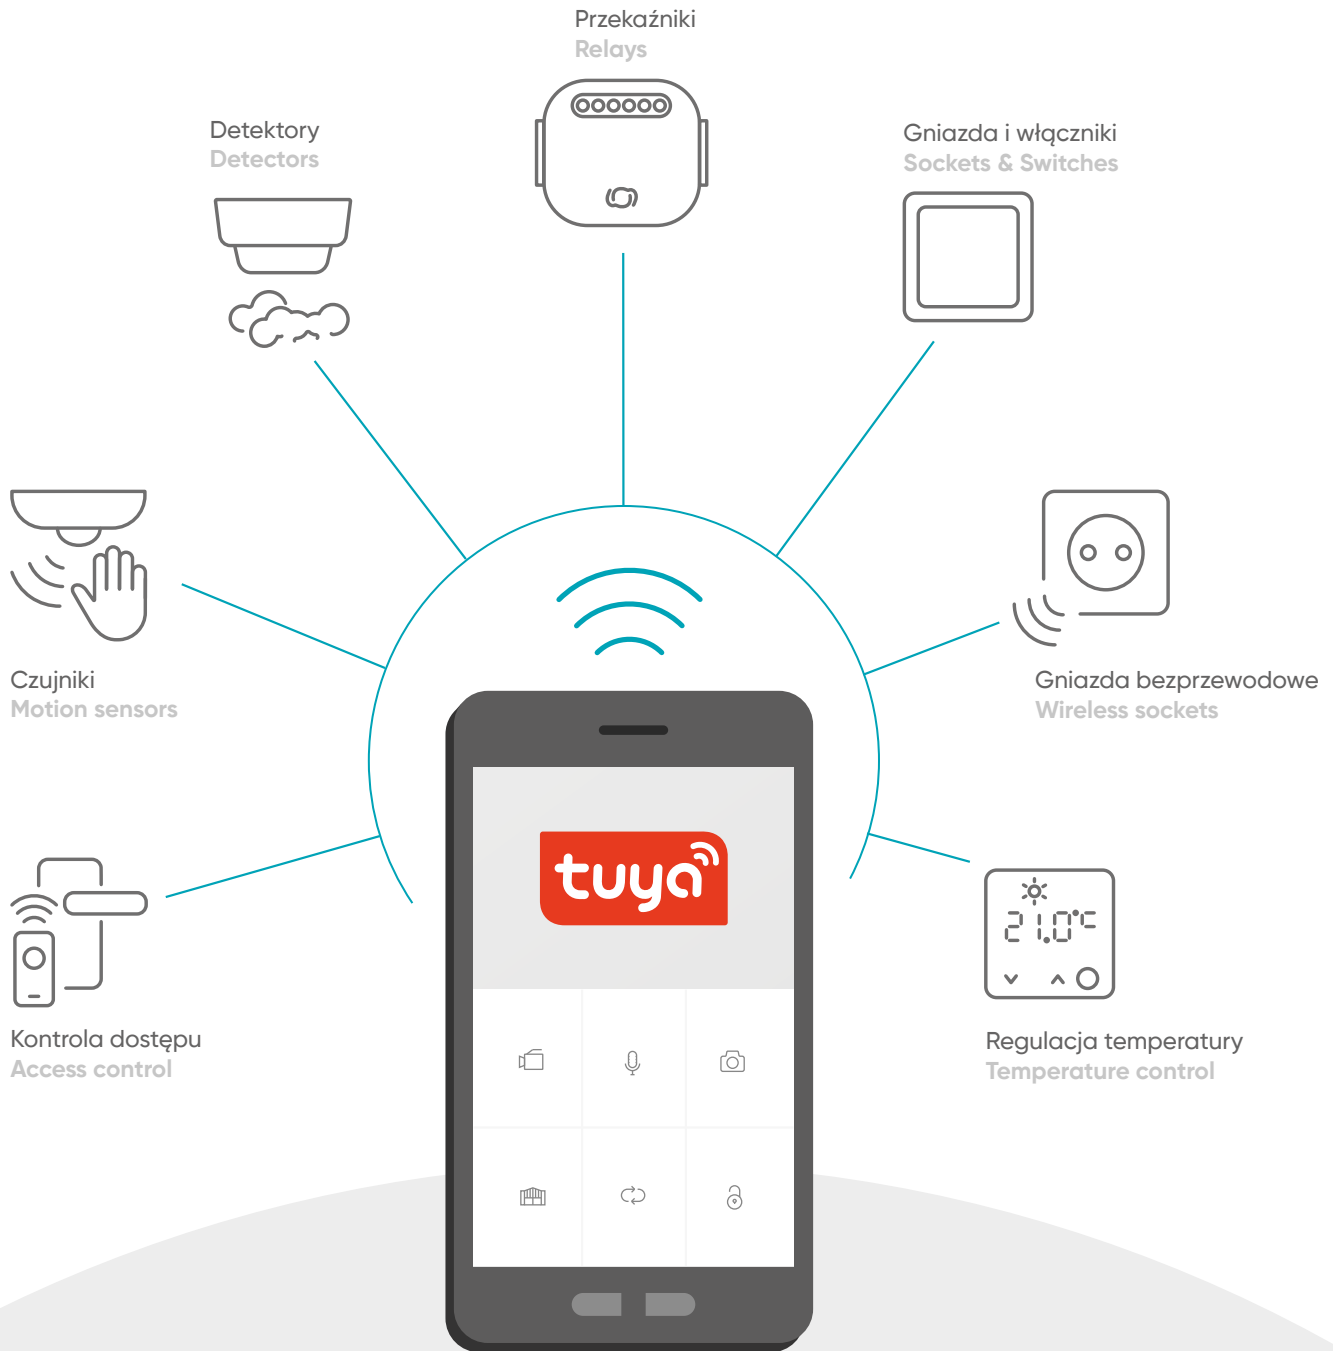

Dodatkowe możliwości | Additional possibilities

Gniazdo centralne Wi-Fi
Wi-Fi hub - central socket

Steruj urządzeniami z dowolnego miejsca za pomocą smartfona.

Manage devices with your smartphone from wherever you are.

Inteligentne sterowanie gdziekolwiek jesteś

Smart control wherever you are

Stwórz inteligentny system zarządzania swoim domem za pomocą platformy Tuya Smart. Steruj wszystkimi urządzeniami kompatybilnymi z aplikacją. Miej poczucie bezpieczeństwa i pełną kontrolę nad domem, z dowolnego miejsca na świecie.

Create a smart control system for your home with the Tuya Smart platform. Control all your app-compatible devices. Have the security and full control of your household, from anywhere in the world.

Kontroluj swój dom z łatwością