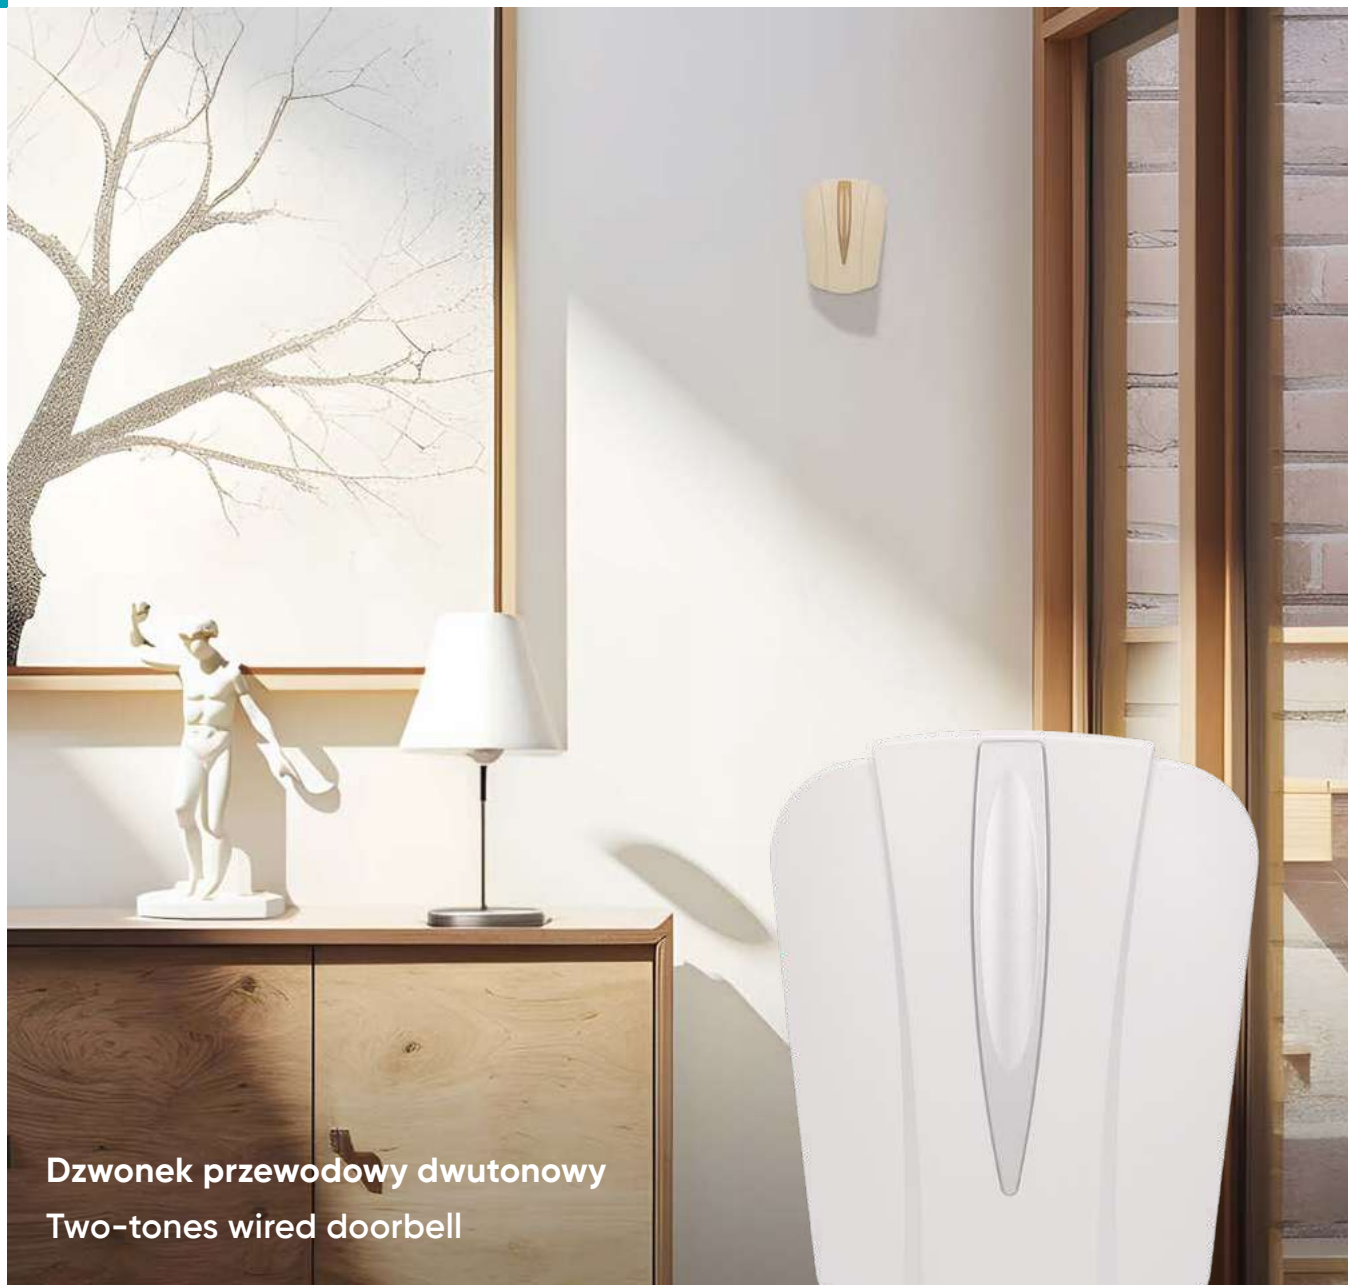

Dzwonek przewodowy dwutonowy

Two-tones wired doorbell

Typ: elektromechaniczny
Type: electromechanical

Głośność: 80dB
Loudness: 80dB

Liczba dźwięków: 2
Number of sounds: 2

Symbol Product no.	EAN	Zasilanie Power supply	Stopień ochrony Protection level	Kolor Color	Wymiary (szer./wys./gl. [mm]) Dimensions (W/H/D [mm])
OR-DP-VD-141/W	5900378654117	230V~, 50Hz	IP20	Biały White	100 / 135 / 42
OR-DP-VD-141/BG	5900378654124	230V~, 50Hz	IP20	Beżowy Beige	100 / 135 / 42
OR-DP-VD-141/B	5900378654131	230V~, 50Hz	IP20	Czarny Black	100 / 135 / 42
OR-DP-VD-141/W/8V	5900378654148	8V~, 50Hz	IP20	Biały White	100 / 135 / 42
OR-DP-VD-141/BG/8V	5900378654155	8V~, 50Hz	IP20	Beżowy Beige	100 / 135 / 42
OR-DP-VD-141/B/8V	5900378654162	8V~, 50Hz	IP20	Czarny Black	100 / 135 / 42