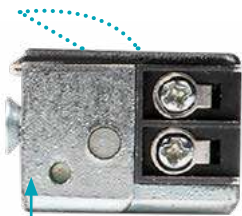

Standard Mini

**Do cienkich drzwi aluminiowych
i drewnianych**
Suitable for thin aluminium
and wooden doors

Zapadka porusza się wokół własnej osi
Keeper rotates on its own axis