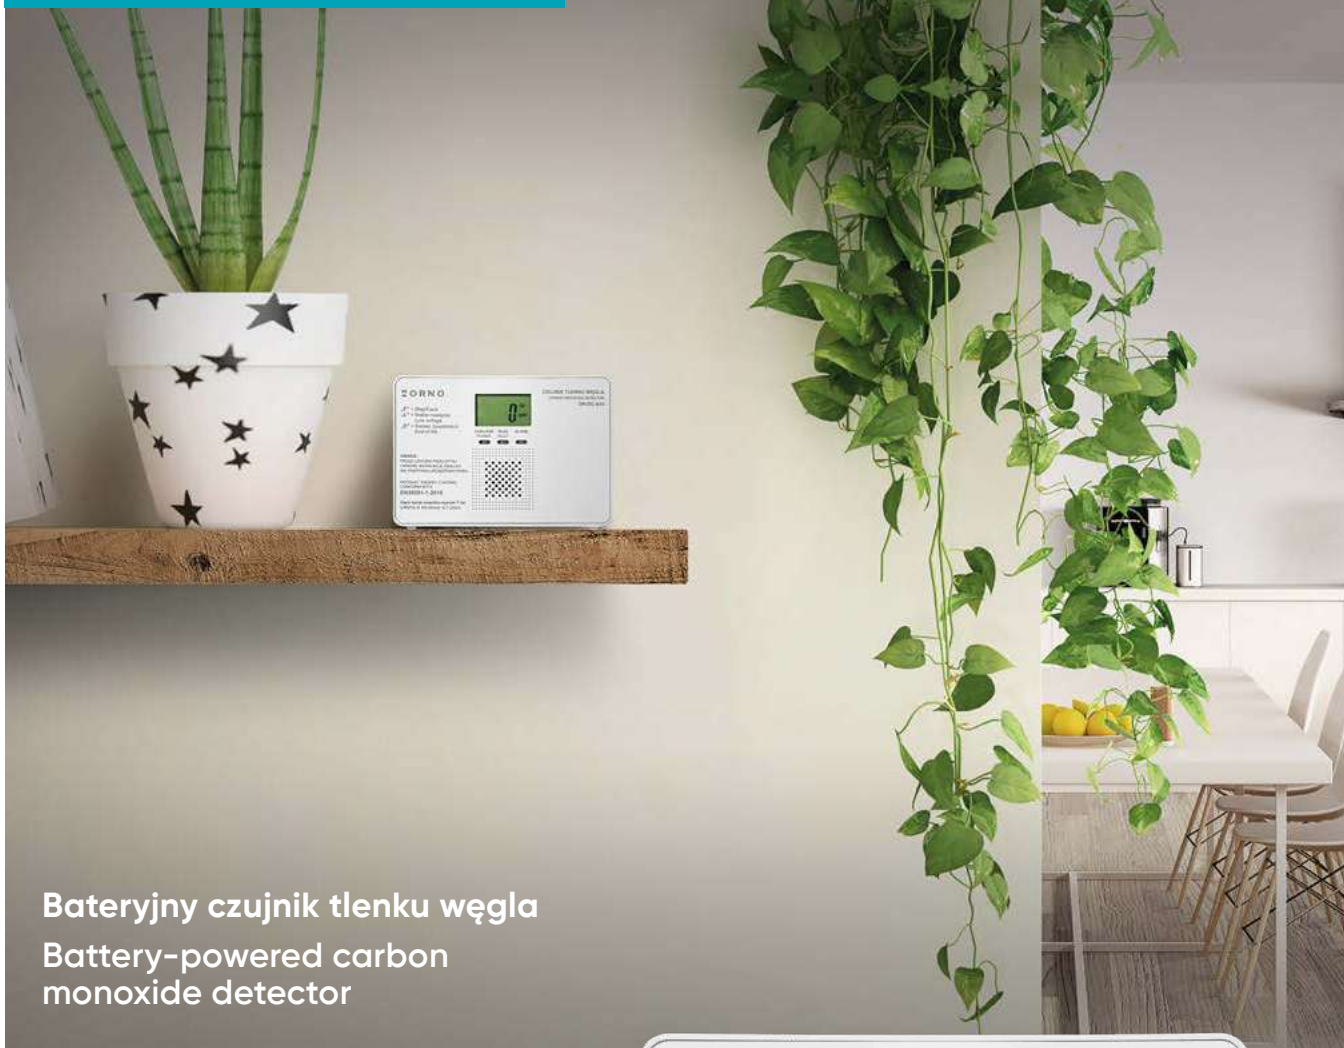

Czujniki czadu

Carbon monoxide detectors

Baterijny czujnik tlenku węgla Battery-powered carbon monoxide detector

- Bateria w zestawie
  Battery included
- Przycisk TEST
  TEST button
- Wyciszenie alarmu
  Alarm mute
- Sygnalizacja niskiego stanu baterii
  Low battery indication
- Sygnalizacja końca okresu eksploatacji
  End of life indication
- Funkcja pamięci
  Memory function