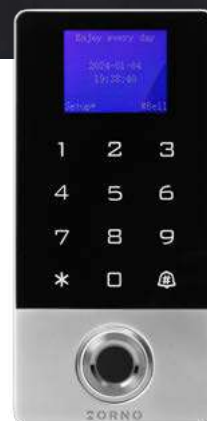

Czytnik breloków RFID: 125kHz
RFID reader: 125kHz

Szyfrator
Code lock

Podświetlane dotykowe przyciski
Backlit touch buttons

Wodoodporny
Waterproof

OR-ZS-822

OR-ZS-827

Symbol Product no.	EAN	Zasilanie Power supply	Stopień ochrony Protection level	Maks. ilość użytkowników Max. number of users	Ilość wyjść przekaźnikowych Number of relay outputs	Obciążalność wyjść przekaźnikowych Relay output current	Wymiary (szer./wys./gł.) [mm] Dimensions (W/H/D [mm])
OR-ZS-822	5908254810275	12V DC	IP68	1000	1	3A	70 / 140 / 24
OR-ZS-827	5908254822711	12V DC	IP68	2000	2	1A / 1A	70 / 140 / 24

Zamek szyfrowy dotykowy z Wi-Fi i aplikacją Tuya Code lock with touch keypad, Wi-Fi and Tuya app

Zdalne sterowanie Wi-Fi
Remote control Wi-Fi

Podświetlane dotykowe przyciski
Backlit touch buttons

Darmowa aplikacja: Tuya
Free App: Tuya