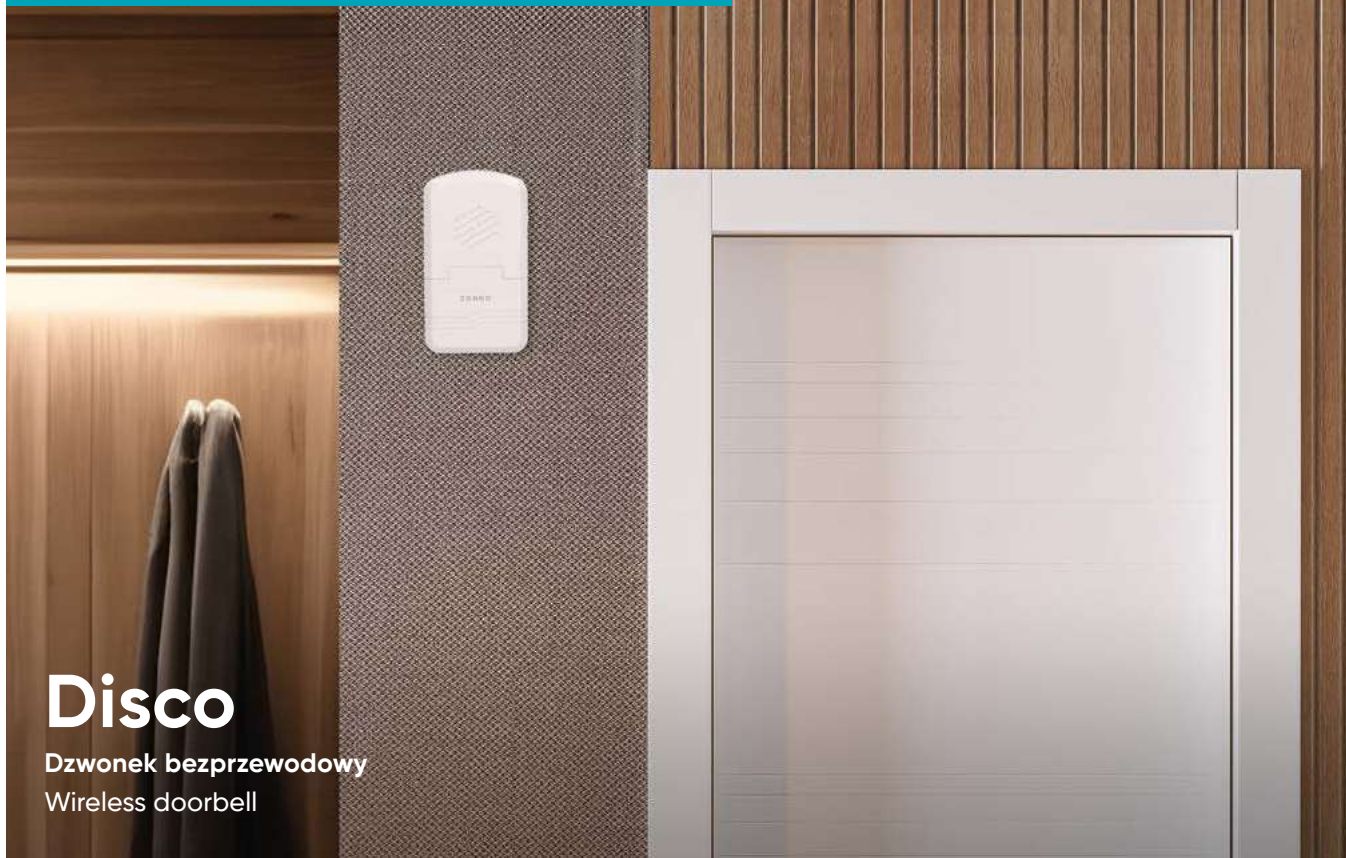

Dzwonki bezprzewodowe

Wireless doorbells

Disco

Dzwonek bezprzewodowy
Wireless doorbell