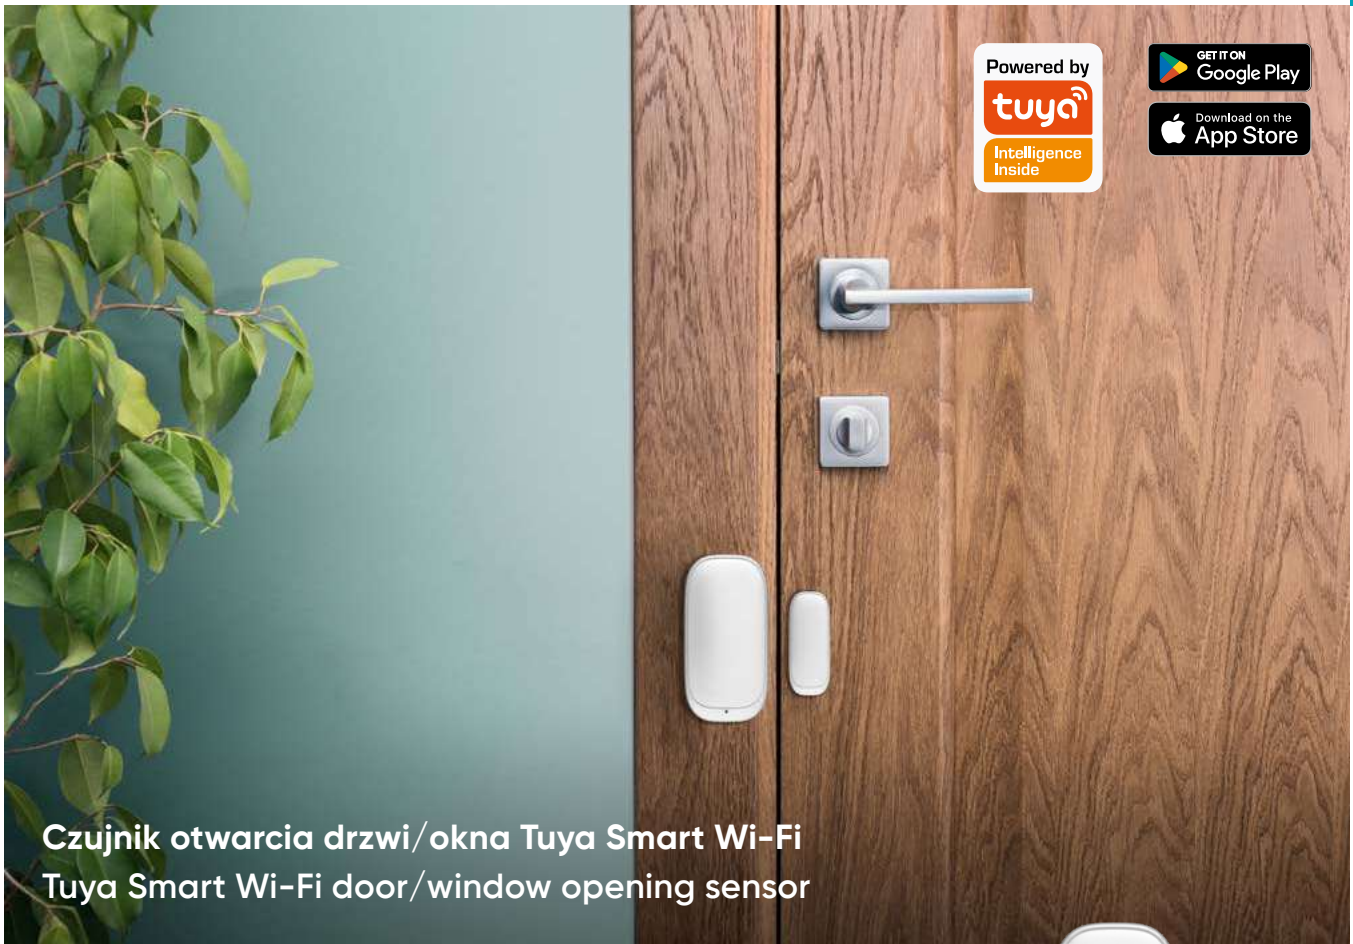

Czujnik otwarcia drzwi/okna Tuya Smart Wi-Fi

Tuya Smart Wi-Fi door/window opening sensor

Zdalne sterowanie Wi-Fi
Remote control Wi-Fi

Darmowa aplikacja: Tuya
Free App: Tuya

Symbol Product no.	EAN	Zasilanie Power supply	Wymiary czujnika (szer./wys./gl. [mm]) Sensor dimensions (W/H/D [mm])	Wymiary magnesu (szer./wys./gl. [mm]) Magnet dimensions (W/H/D [mm])
OR-SH-17601/W	5908254844515	2x AAA	61 / 31 / 21	38 / 16 / 9