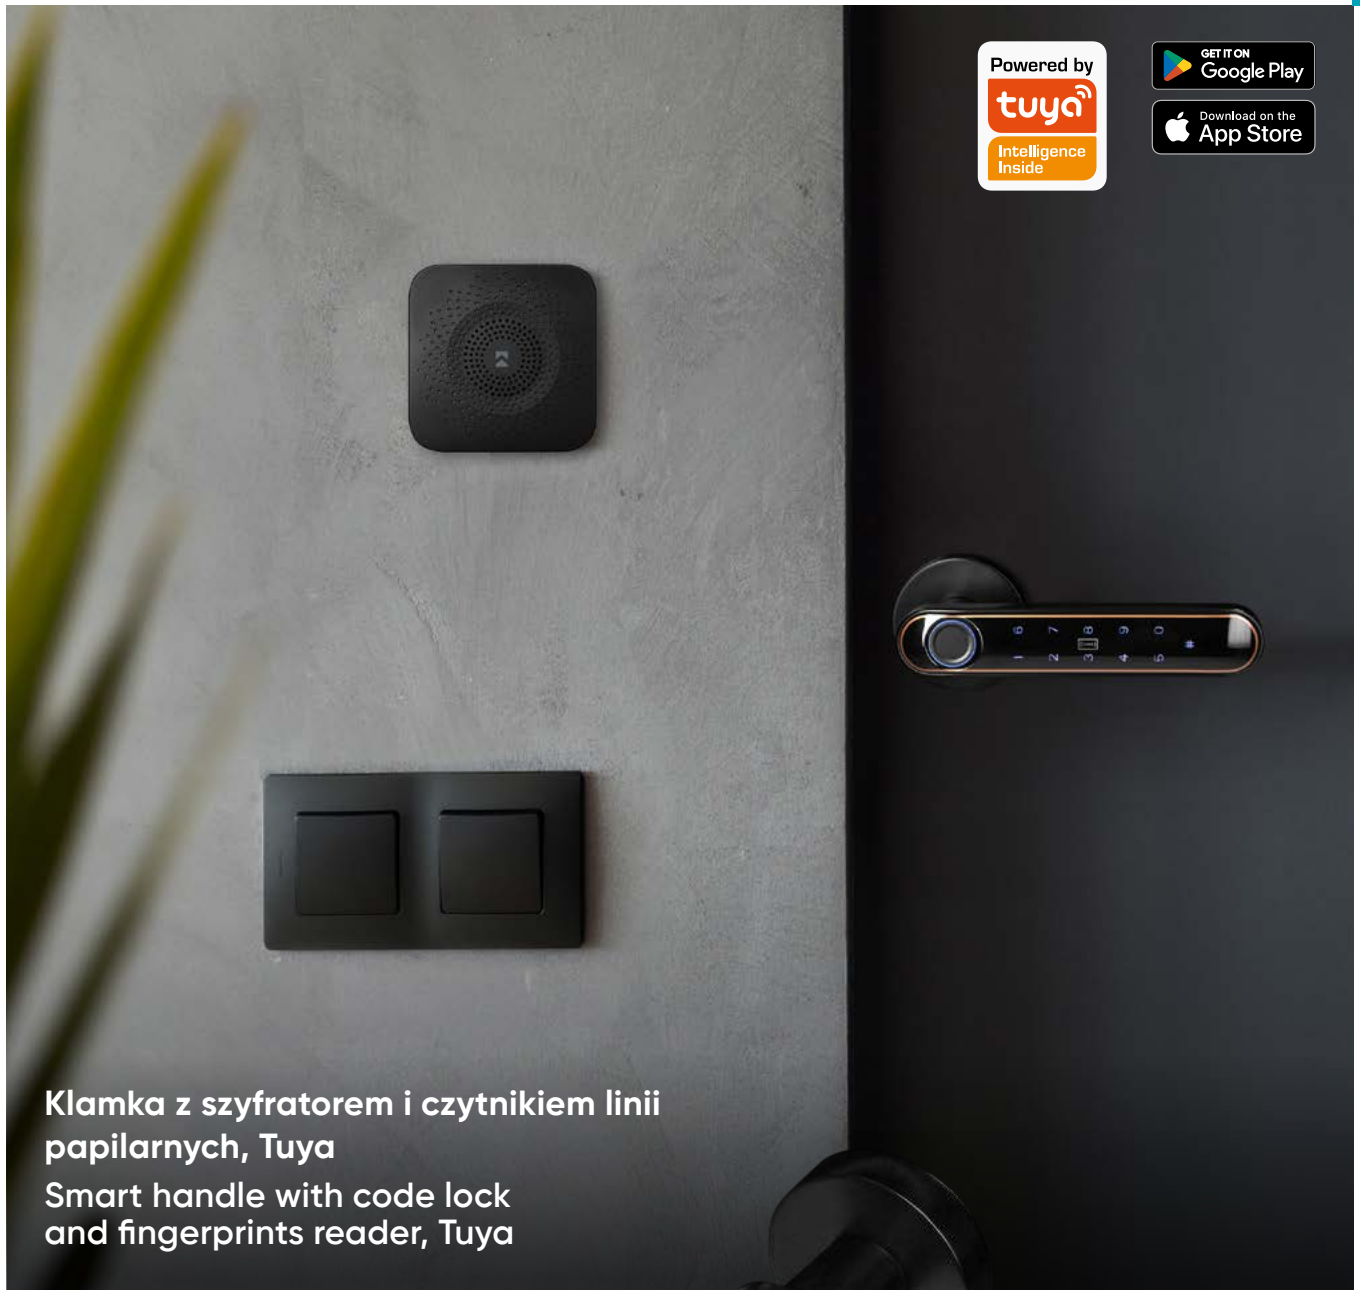

Klamka z szyfratorem i czytnikiem linii papilarnych, Tuya
Smart handle with code lock and fingerprints reader, Tuya

Darmowa aplikacja: Tuya
Free App: Tuya

Szyfrator
Code lock

Czytnik breloków RFID: 125kHz
RFID reader: 125kHz

Czytnik linii papilarnych
Fingerprint reader

Możliwość nadania dostępu stałego i tymczasowego
Temporary and permanent access can be granted

Standard komunikacji:
Bluetooth 4.0
Communication protocol:
Bluetooth 4.0