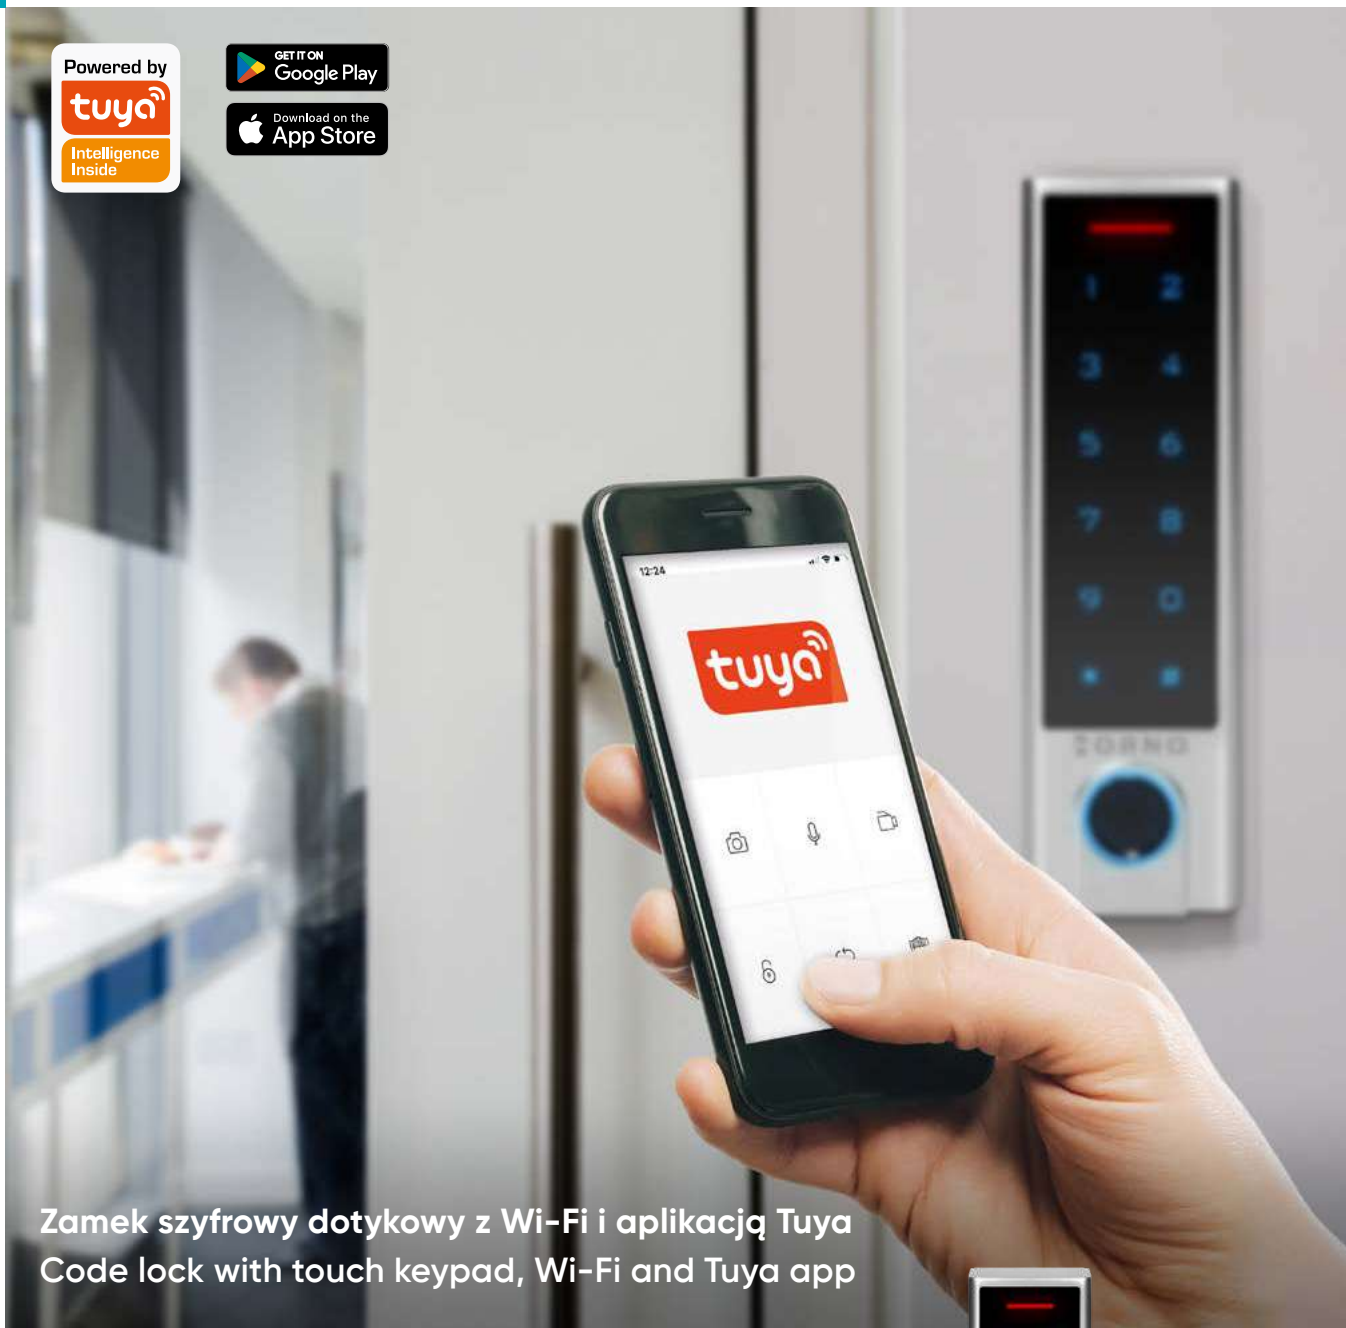

Zamek szyfrowy dotykowy z czytnikiem linii papilarnych i aplikacją Tuya
Code lock with fingerprint reader and Tuya app

Darmowa aplikacja: Tuya
Free App: Tuya

Podświetlane dotykowe przyciski
Backlit touch buttons

Czytnik breloków RFID: 125kHz
RFID reader: 125kHz

Wodoodporny
Waterproof

Szyfrator
Code lock

Standard komunikacji:
Bluetooth 4.0
Communication protocol:
Bluetooth 4.0

Czytnik linii papilarnych
Fingerprint reader

Zamek szyfrowy dotykowy z Wi-Fi i aplikacją Tuya
Code lock with touch keypad, Wi-Fi and Tuya app

Zdalne sterowanie Wi-Fi
Remote control Wi-Fi

Podświetlane dotykowe przyciski
Backlit touch buttons

Darmowa aplikacja: Tuya
Free App: Tuya