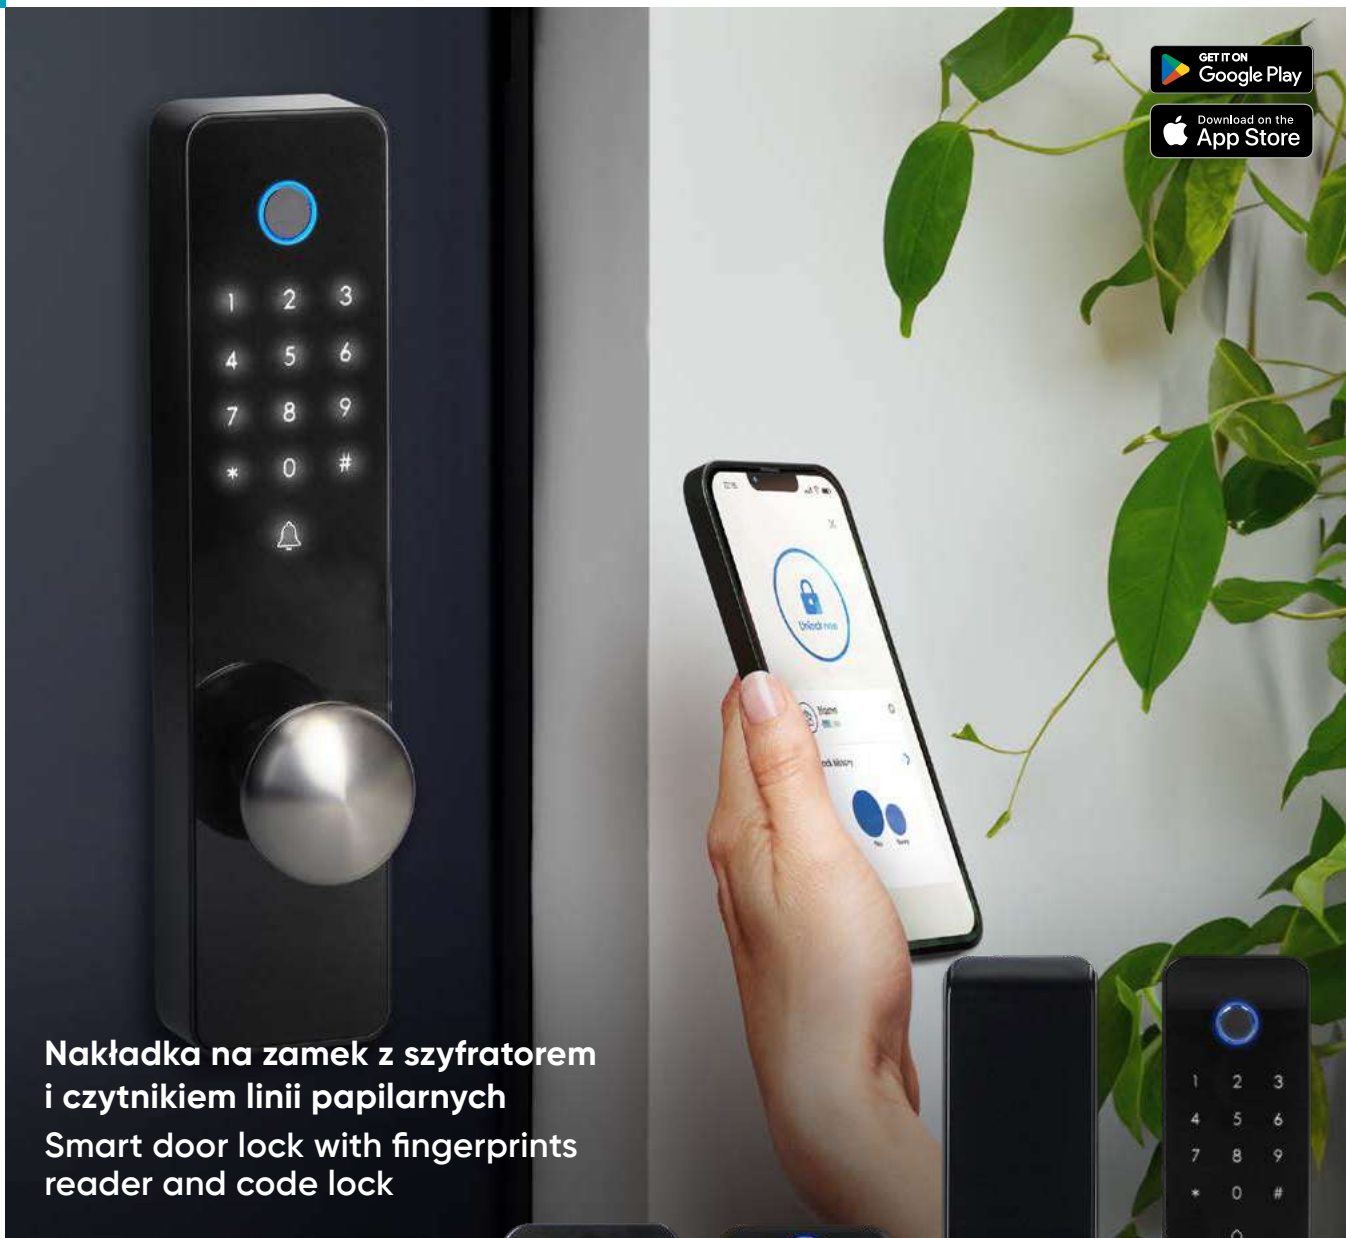

Klamka z szyfratorem i czytnikiem linii papilarnych, Tuya
Smart handle with code lock and fingerprints reader, Tuya

Darmowa aplikacja: Tuya
 Free App: Tuya

Szyfikator
 Code lock

Czytnik linii papilarnych
 Fingerprint reader

Możliwość nadania dostępu stałego i tymczasowego
 Temporary and permanent access can be granted

Standard komunikacji:
 Bluetooth 4.0
 Communication protocol:
 Bluetooth 4.0

Symbol Product no.	EAN	Zasilanie Power supply	Stopień ochrony Protection level	Kolor Color	Tryb pracy Working mode	Grubość drzwi [mm] Door thickness [mm]	Wymiary (szer./wys./gł.) [mm] Dimensions (W/H/D [mm])
OR-ZS-858/B	5908254845833	4x AAA	IP20	Drewno Wood	Bluetooth + kod + odcisk palca Bluetooth + code + fingerprint	30 - 50	146 / 64 / 60

Bramka Bluetooth Tuya Smart Wi-Fi Bluetooth gateway Tuya Smart Wi-Fi

Zdalne sterowanie Wi-Fi
Remote control Wi-Fi

Darmowa aplikacja: Tuya
Free App: Tuya

Symbol Product no.	EAN	Napięcie zasilania Supply voltage	Zasilanie Power supply	Protokół komunikacyjny zewnętrzny External communication protocol	Protokół komunikacyjny wewnętrzny Internal communication protocol	Wymiary (szer./wys./gł.) [mm] Dimensions (W/H/D [mm])
OR-SH-17801	5908254845840	5V DC	USB-C	WiFi	Bluetooth	64 / 64 / 10

Nakładka na zamek z szyfratorem i czytnikiem linii papilarnych
Smart door lock with fingerprints reader and code lock

-  Aplikacja: Janus Lock
App: Janus Lock
-  Szyfrator
Code lock
-  Czytnik linii papilarnych
Fingerprint reader
-  Możliwość nadania dostępu stałego i tymczasowego
Temporary and permanent access can be granted
-  Standard komunikacji: Bluetooth 4.0
Communication protocol: Bluetooth 4.0