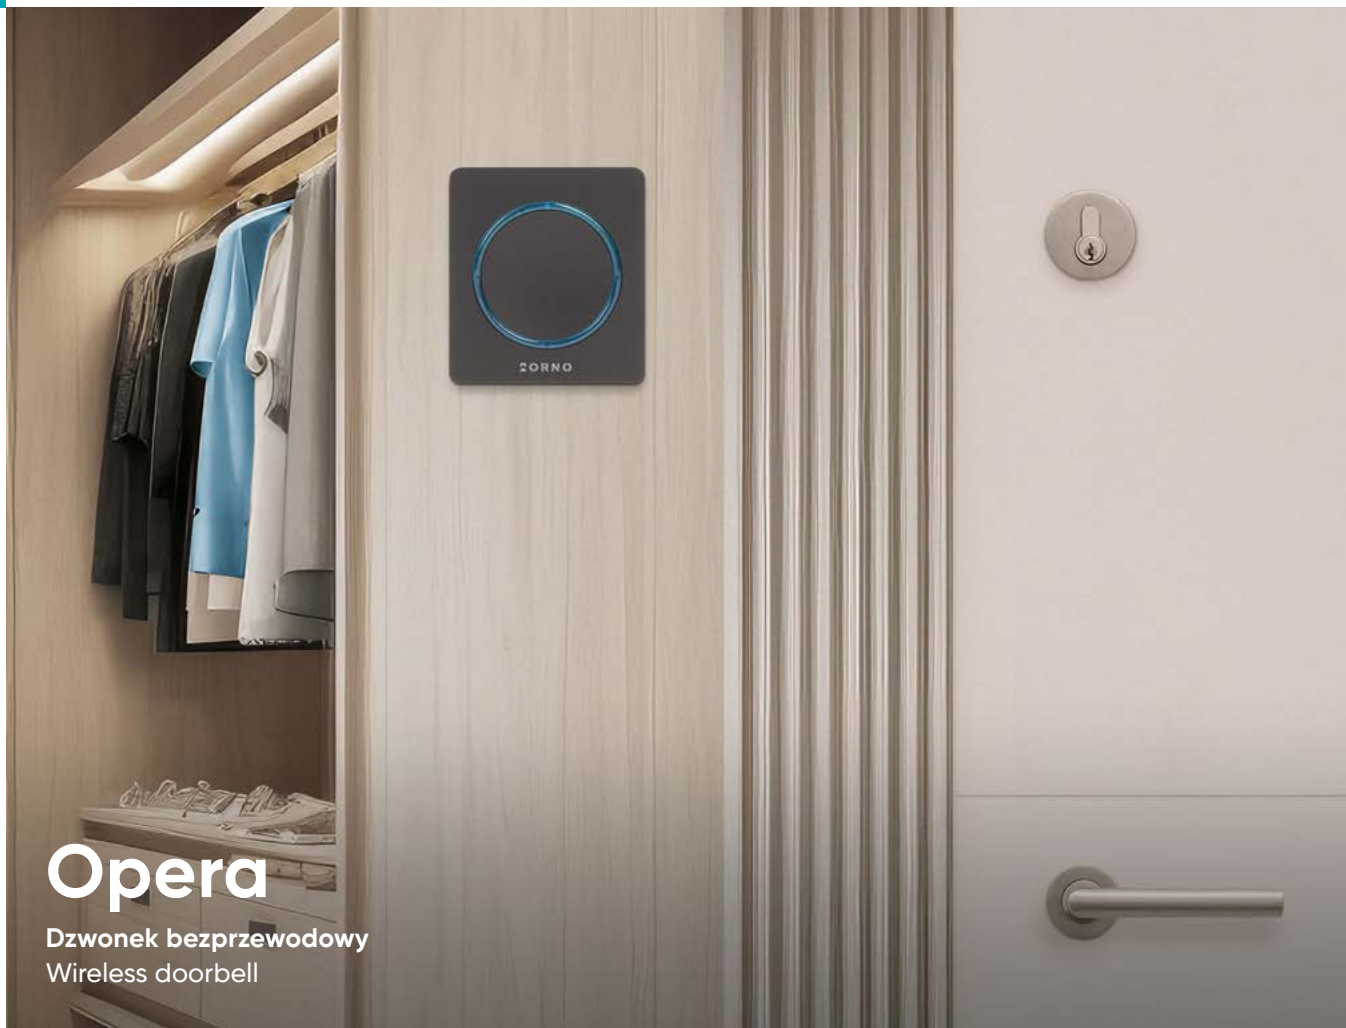

Opera

Dzwonek bezprzewodowy
Wireless doorbell