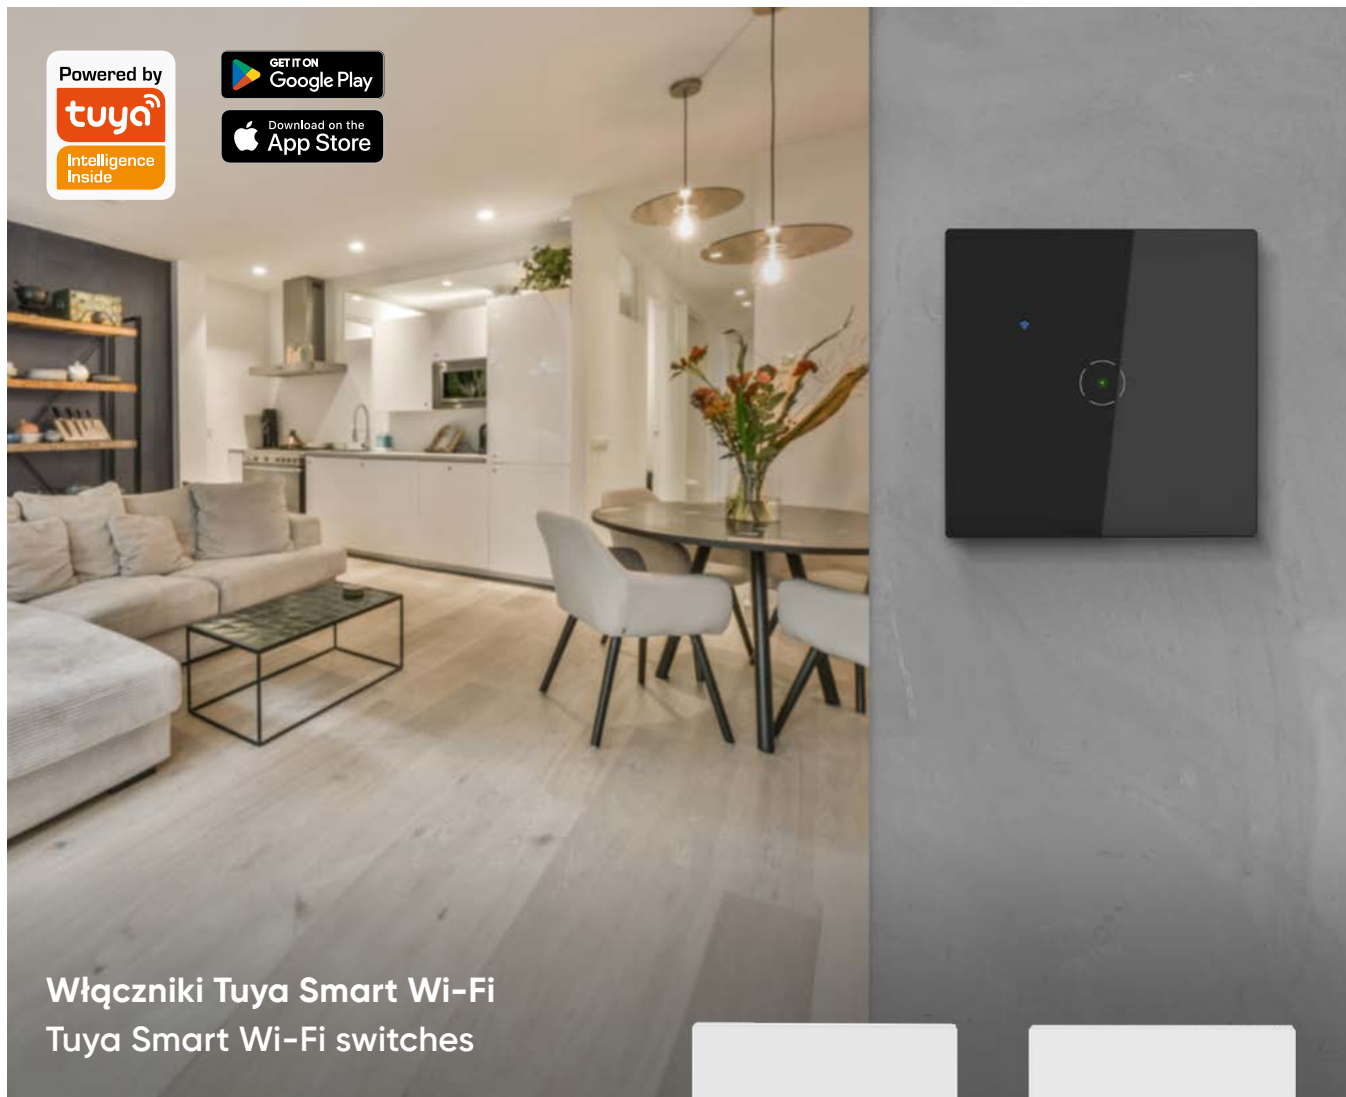

Create a smart control system for your home with the Tuya Smart platform. Control all your app-compatible devices. Have the security and full control of your household, from anywhere in the world.

Kontroluj swój dom z łatwością

Control your home easily

Przełączniki dopuszkowe Tuya Smart Wi-Fi Tuya Smart Wi-Fi relays for junction box

OR-SH-17100

OR-SH-17101

OR-SH-17102

OR-SH-17103

OR-SH-17104

Zdalne sterowanie Wi-Fi
Remote control Wi-Fi

Włączniki Tuya Smart Wi-Fi Tuya Smart Wi-Fi switches

Zdalne sterowanie Wi-Fi
Remote control Wi-Fi

Darmowa aplikacja: Tuya
Free App: Tuya

Montaż podtynkowy
Flush-mounted

OR-SH-17200/W

OR-SH-17201/W

OR-SH-17200/B