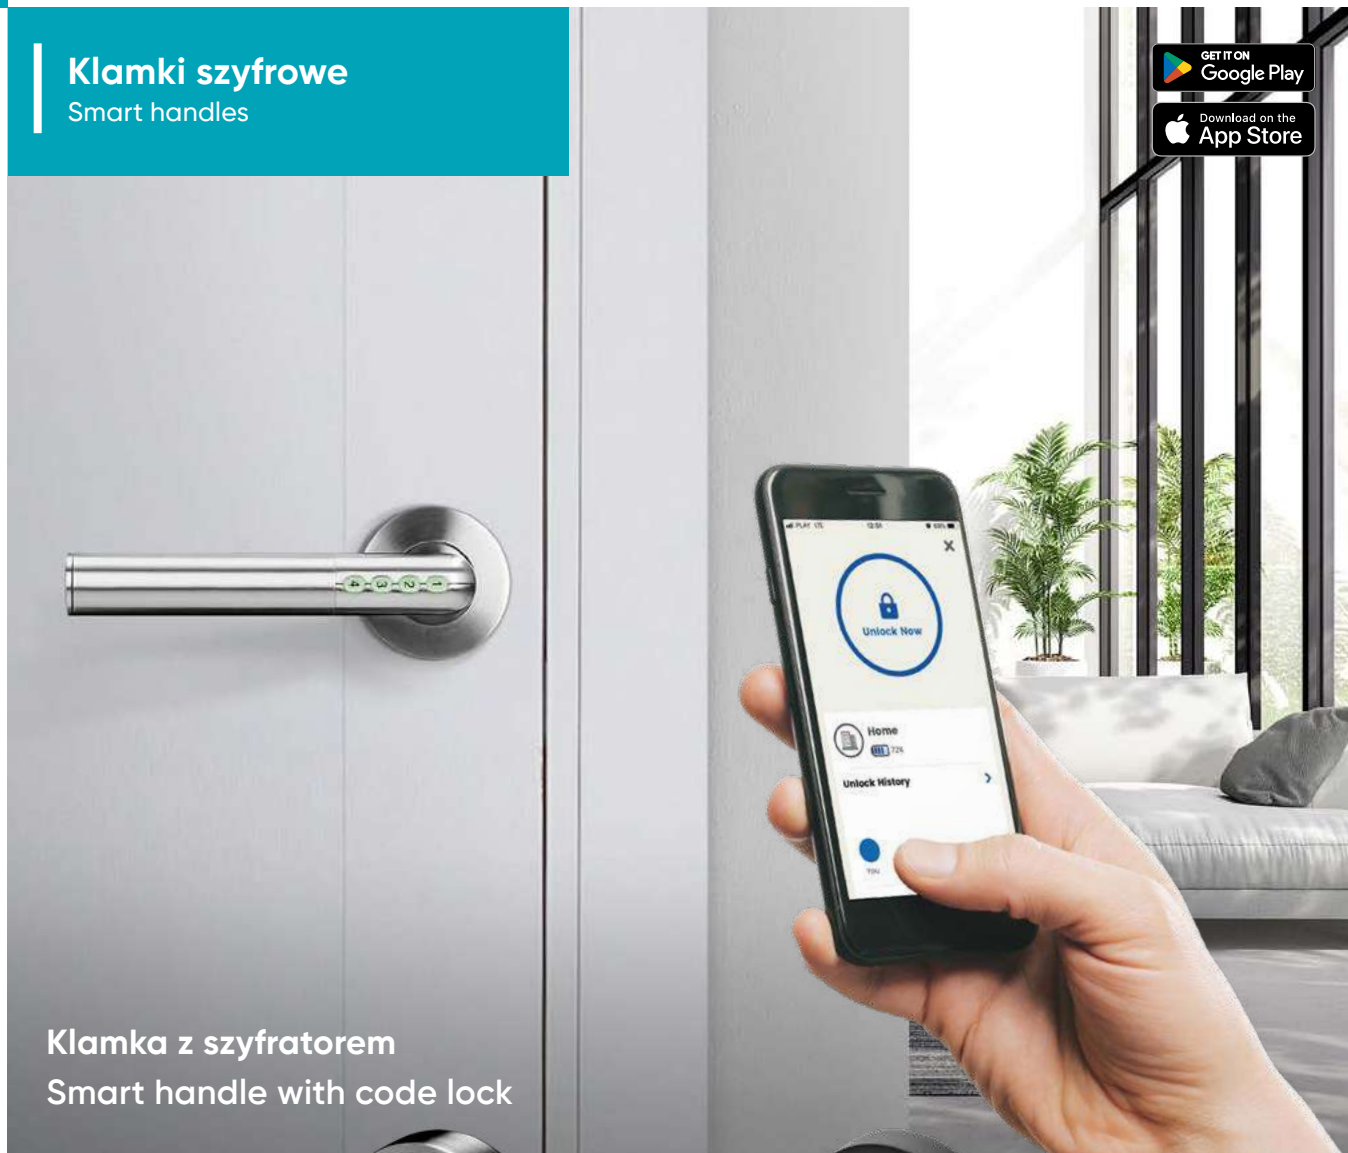

Zamek szyfrowy dotykowy z Wi-Fi i aplikacją Tuya Code lock with touch keypad, Wi-Fi and Tuya app

Zdalne sterowanie Wi-Fi
Remote control Wi-Fi

Podświetlane dotykowe przyciski
Backlit touch buttons

Darmowa aplikacja: Tuya
Free App: Tuya

Klamki szyfrowe

Smart handles

Klamka z szyfratorem
Smart handle with code lock

OR-ZS-850

OR-ZS-850/B

Odporna na warunki pogodowe
Weatherproof

Aplikacja: Janus Lock
App: Janus Lock

Szyfikator
Code lock