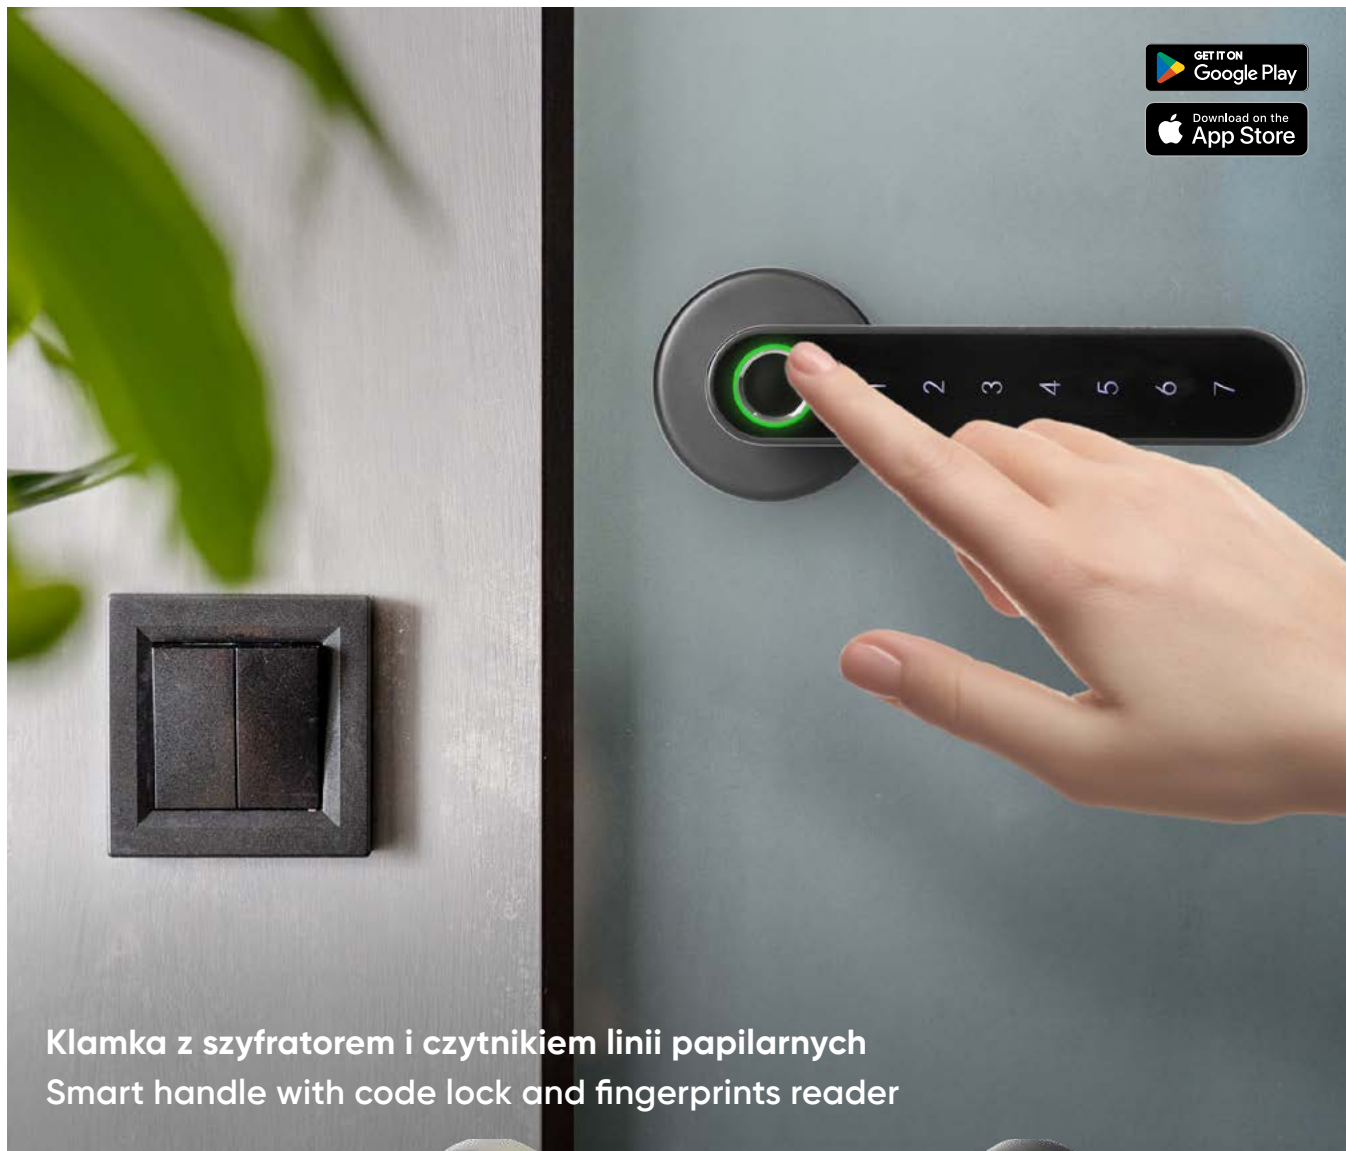

Klamki szyfrowe

Smart handles

Klamka z szyfratorem
Smart handle with code lock

OR-ZS-850

OR-ZS-850/B

Odporna na warunki pogodowe
Weatherproof

Aplikacja: Janus Lock
App: Janus Lock

Szyfikator
Code lock

Możliwość nadania dostępu stałego i tymczasowego
Temporary and permanent access can be granted

Standard komunikacji:
Bluetooth 4.0
Communication protocol:
Bluetooth 4.0

Materiał: stal nierdzewna
Material: stainless steel

Klamka z szyfratorem i czytnikiem linii papilarnych
Smart handle with code lock and fingerprints reader

OR-ZS-853/N

OR-ZS-853/B

Odporna na warunki pogodowe
Weatherproof

Czytnik linii papilarnych
Fingerprint reader