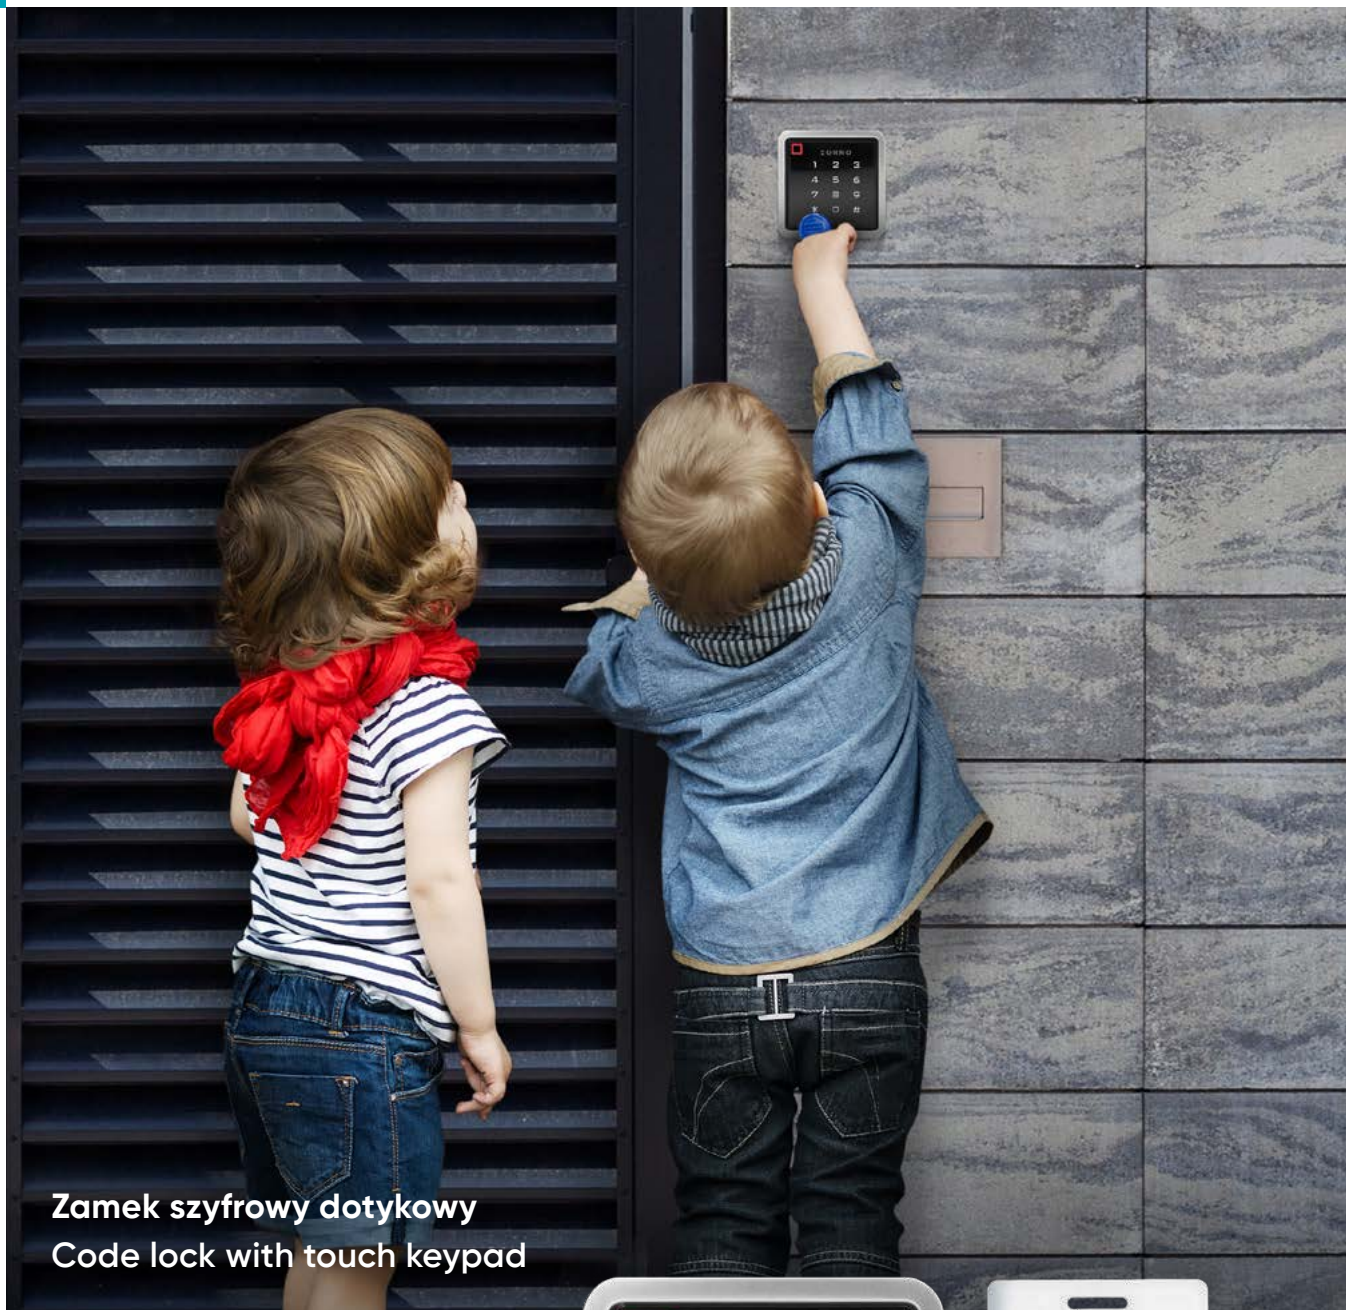

Zamek szyfrowy dotykowy
Code lock with touch keypad

- Czytnik breloków RFID: 125kHz
  RFID reader: 125kHz
- Szyfrator
  Code lock
- Podświetlane dotykowe przyciski
  Backlit touch buttons
- Wodoodporny
  Waterproof