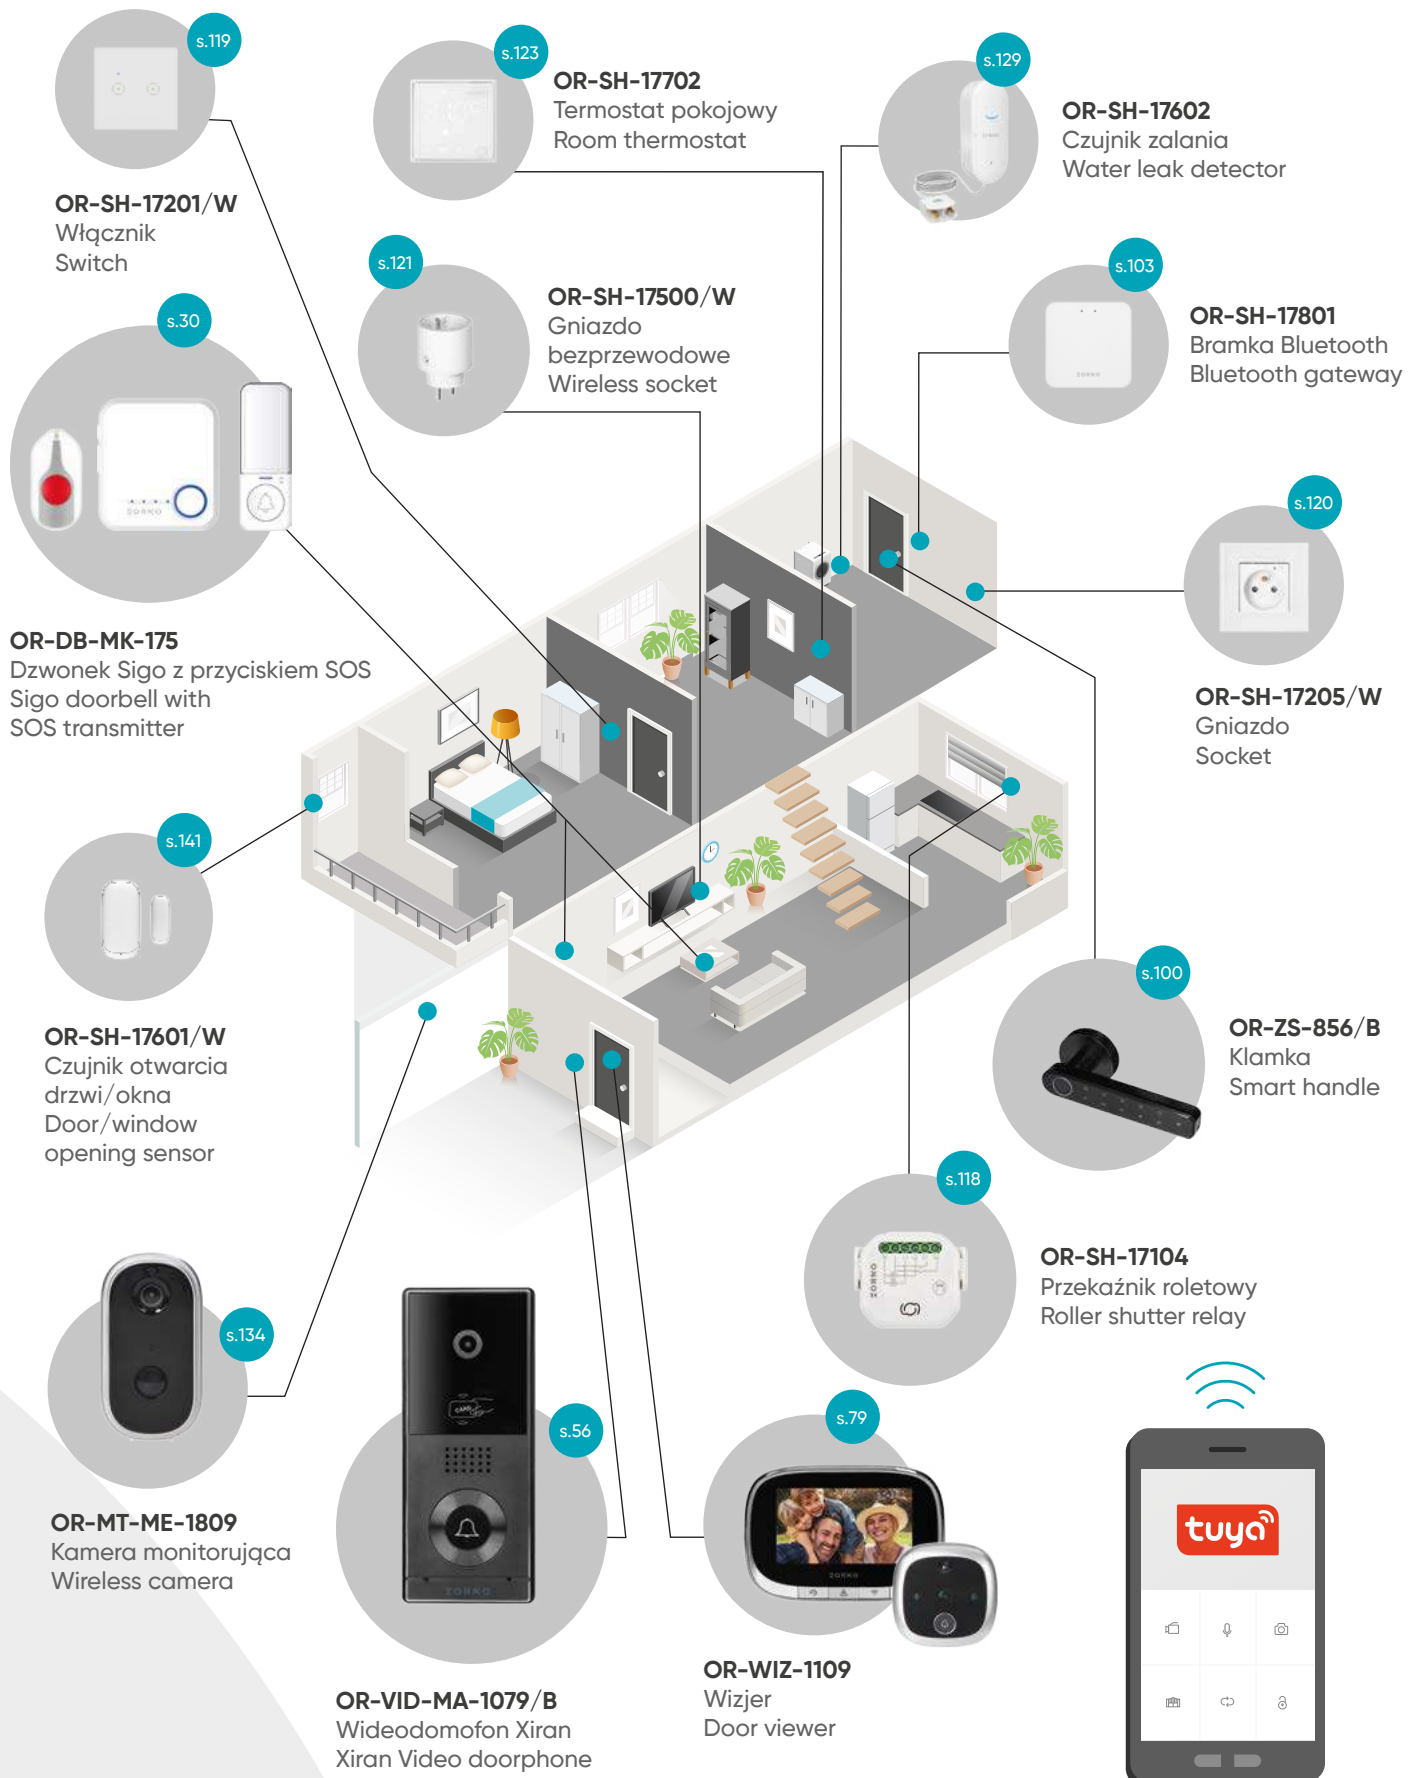

Kontroluj swój dom z łatwością

Control your home easily