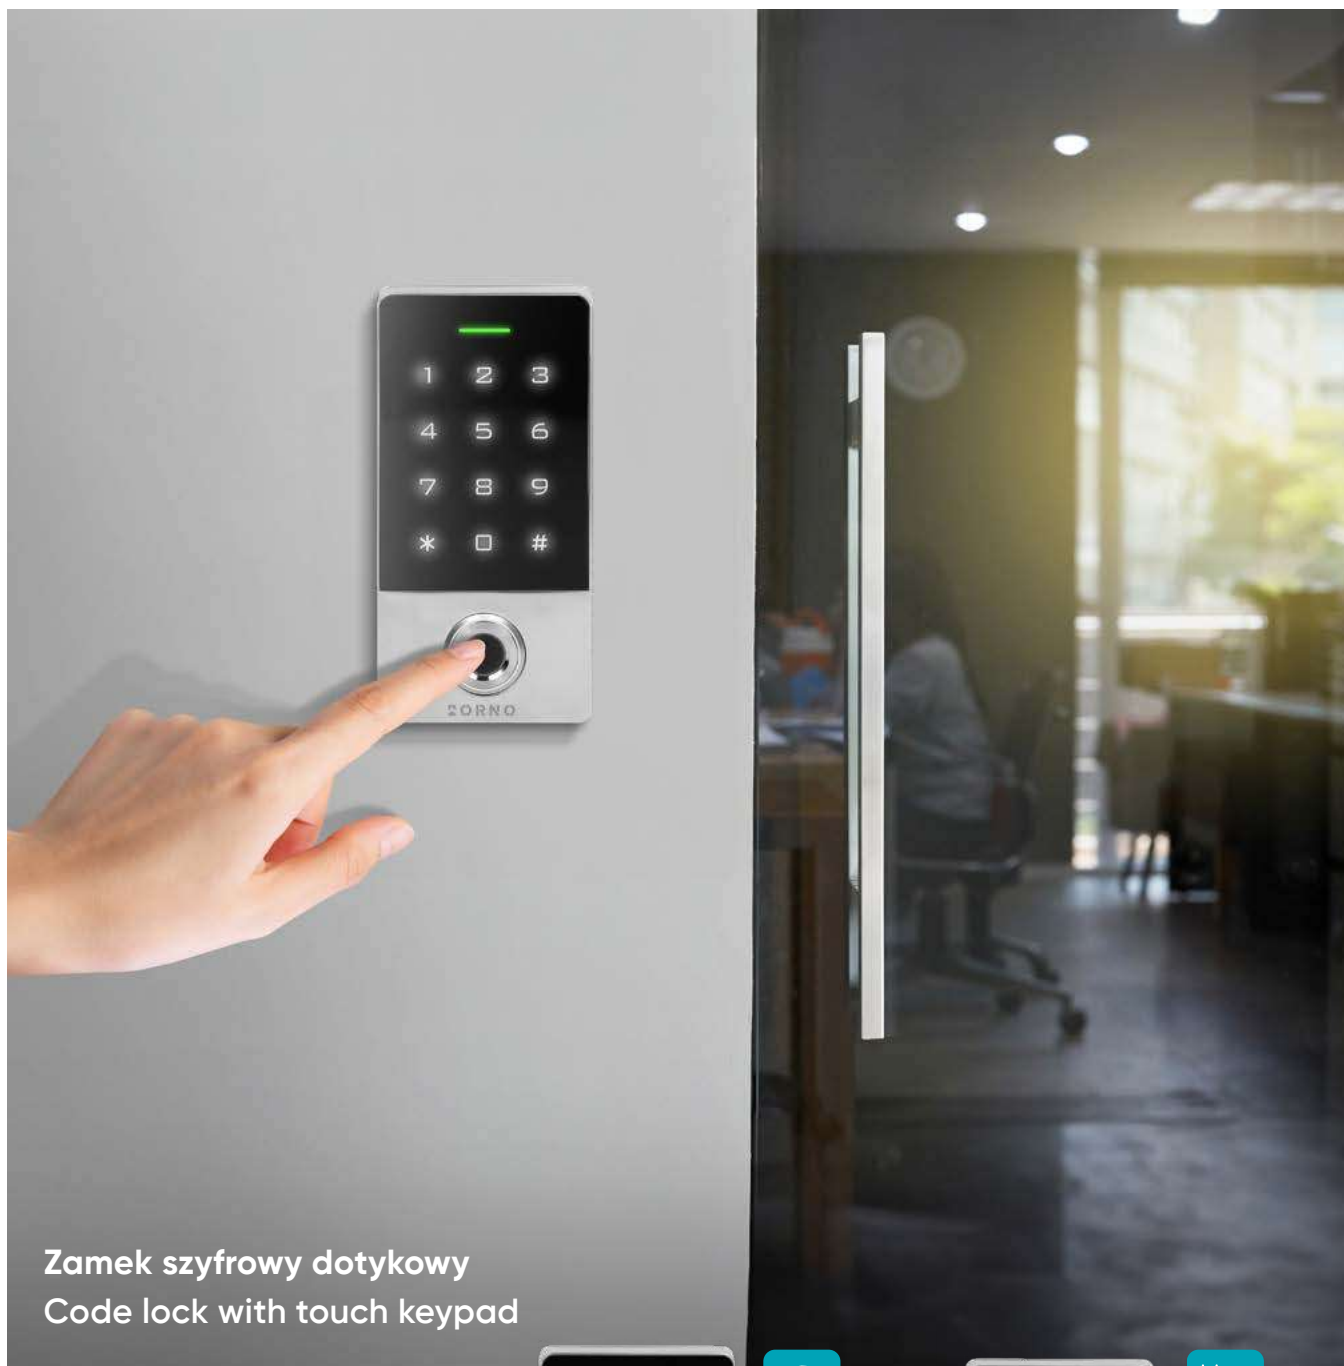

Zamek szyfrowy dotykowy Code lock with touch keypad

Czytnik breloków RFID: 125kHz
RFID reader: 125kHz

Szyfrator
Code lock

Podświetlane dotykowe przyciski
Backlit touch buttons

Wodoodporny
Waterproof