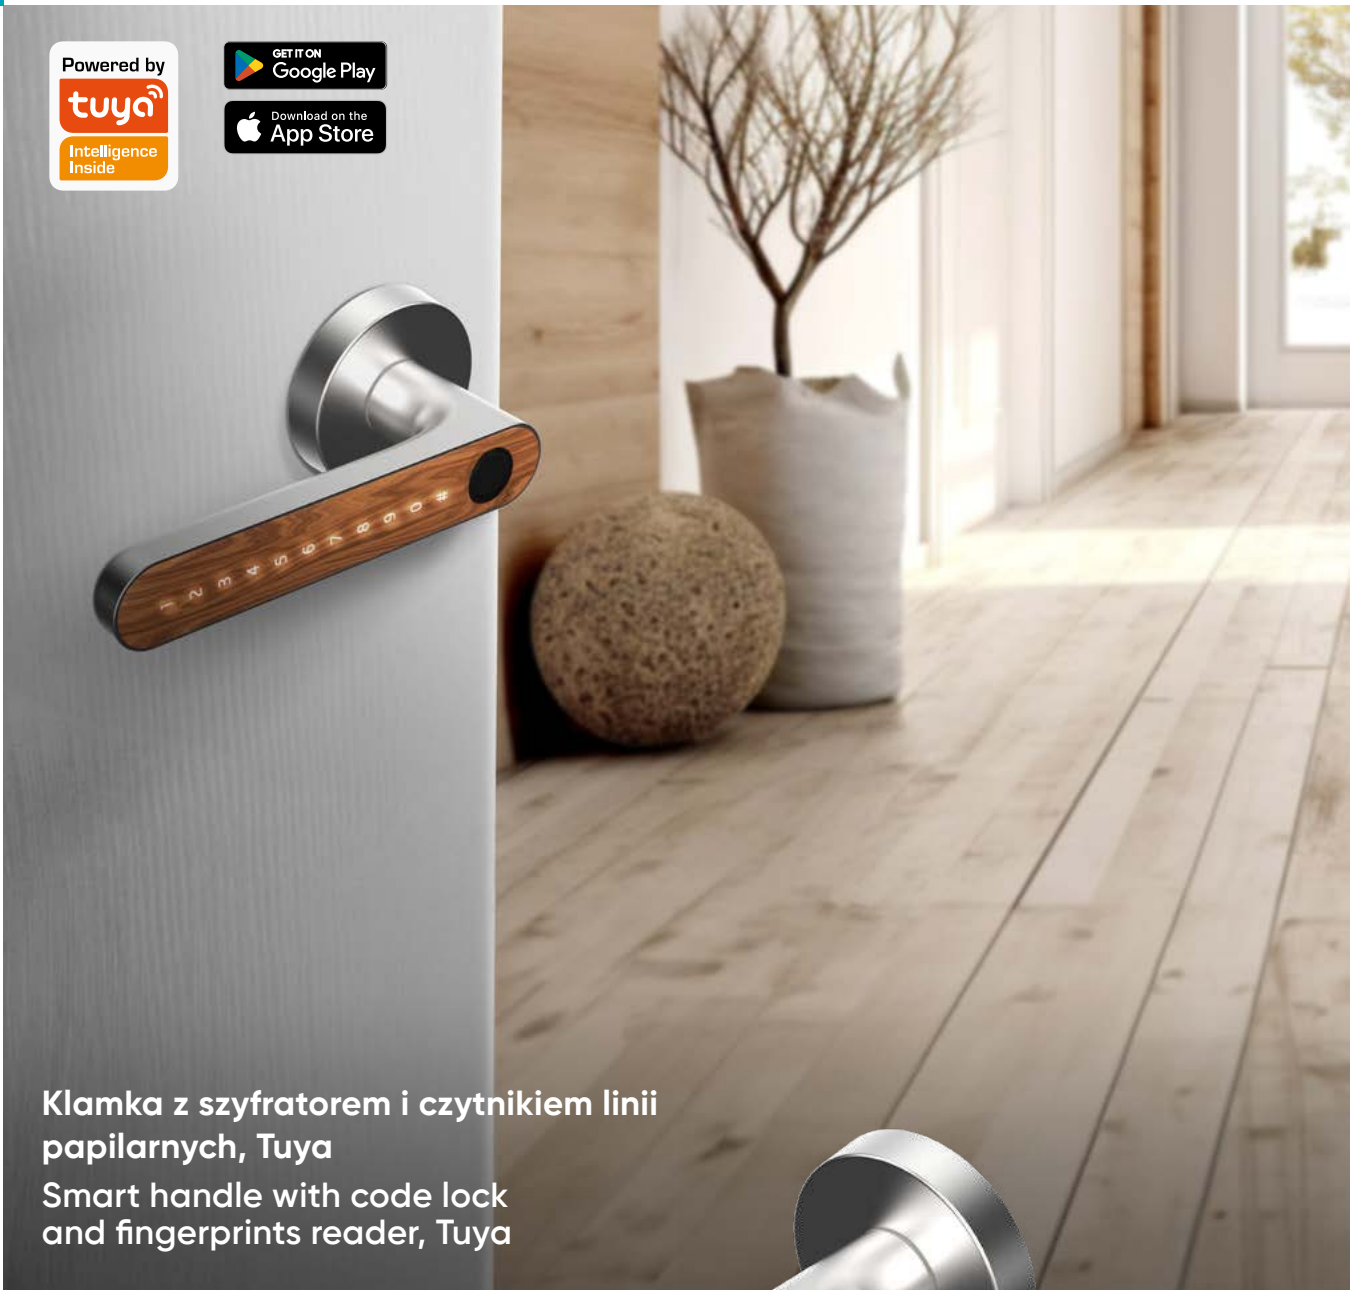

Klamka z szyfratorem i czytnikiem linii papilarnych, Tuya
Smart handle with code lock and fingerprints reader, Tuya

Darmowa aplikacja: Tuya
Free App: Tuya

Szyfrator
Code lock

Czytnik linii papilarnych
Fingerprint reader

Klamka z szyfratorem i czytnikiem linii papilarnych, Tuya
Smart handle with code lock and fingerprints reader, Tuya

Darmowa aplikacja: Tuya
Free App: Tuya

Szyfrator
Code lock

Czytnik breloków RFID: 125kHz
RFID reader: 125kHz

Czytnik linii papilarnych
Fingerprint reader

Możliwość nadania dostępu stałego i tymczasowego
Temporary and permanent access can be granted

Standard komunikacji:
Bluetooth 4.0
Communication protocol:
Bluetooth 4.0

Klamka z szyfratorem i czytnikiem linii papilarnych, Tuya
Smart handle with code lock and fingerprints reader, Tuya

Darmowa aplikacja: Tuya
 Free App: Tuya

Szyfikator
 Code lock

Czytnik linii papilarnych
 Fingerprint reader