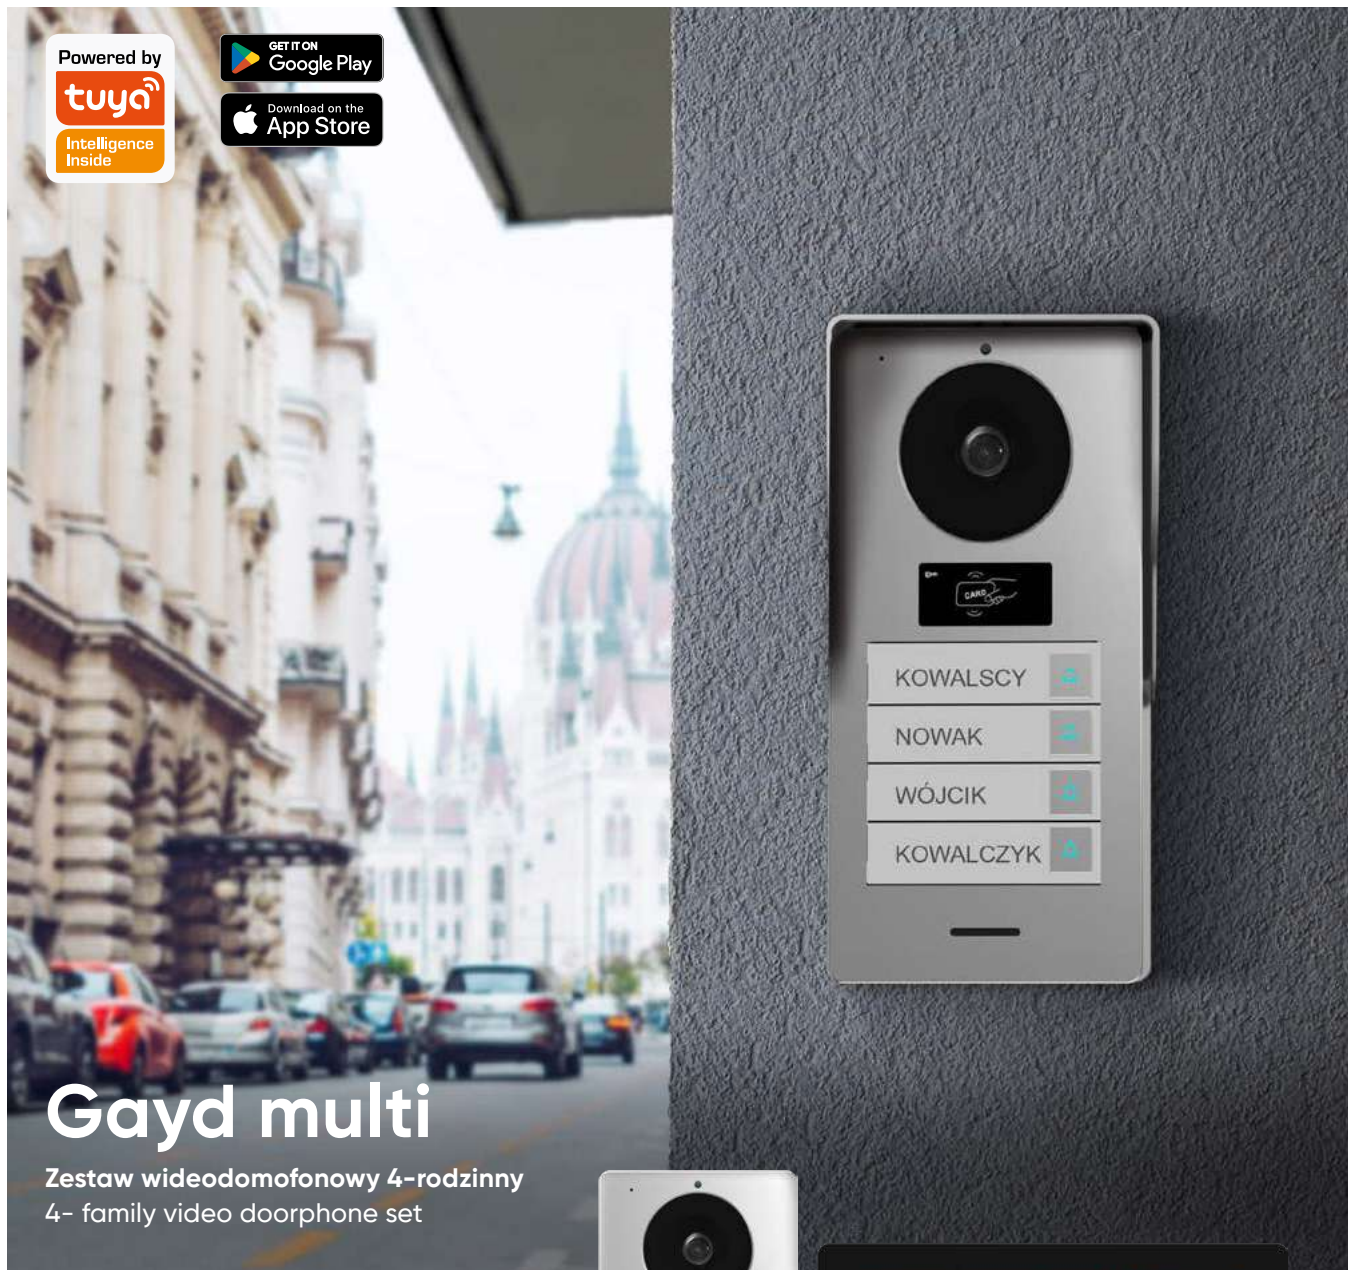

Gayd multi

Zestaw wideodomofonowy 2-rodzinny
2 family video doorphone set

Łatwa instalacja: 2 żyły
Easy installation: 2 wires

Zdalne sterowanie Wi-Fi
Remote control Wi-Fi

Sterowanie bramą
Gate control

Sterowanie bramą garażową
Garage gate control

Rozdzielczość kamery: 1920x1080
Camera resolution: 1920x1080

Szyfrator
Code lock

1080p
FULL
HD

OR-VID-MA-1081/B – Dwa monitory / Two monitors

Czytnik breloków RFID: 125kHz
RFID reader: 125kHz

Możliwość rozbudowy zestawu
Expandable set

Gayd multi

Zestaw wideodomofonowy 4-rodzinny
4- family video doorphone set

Łatwa instalacja: 2 żyły
Easy installation: 2 wires

Zdalne sterowanie Wi-Fi
Remote control Wi-Fi

Sterowanie bramą
Gate control

Sterowanie bramą garażową
Garage gate control