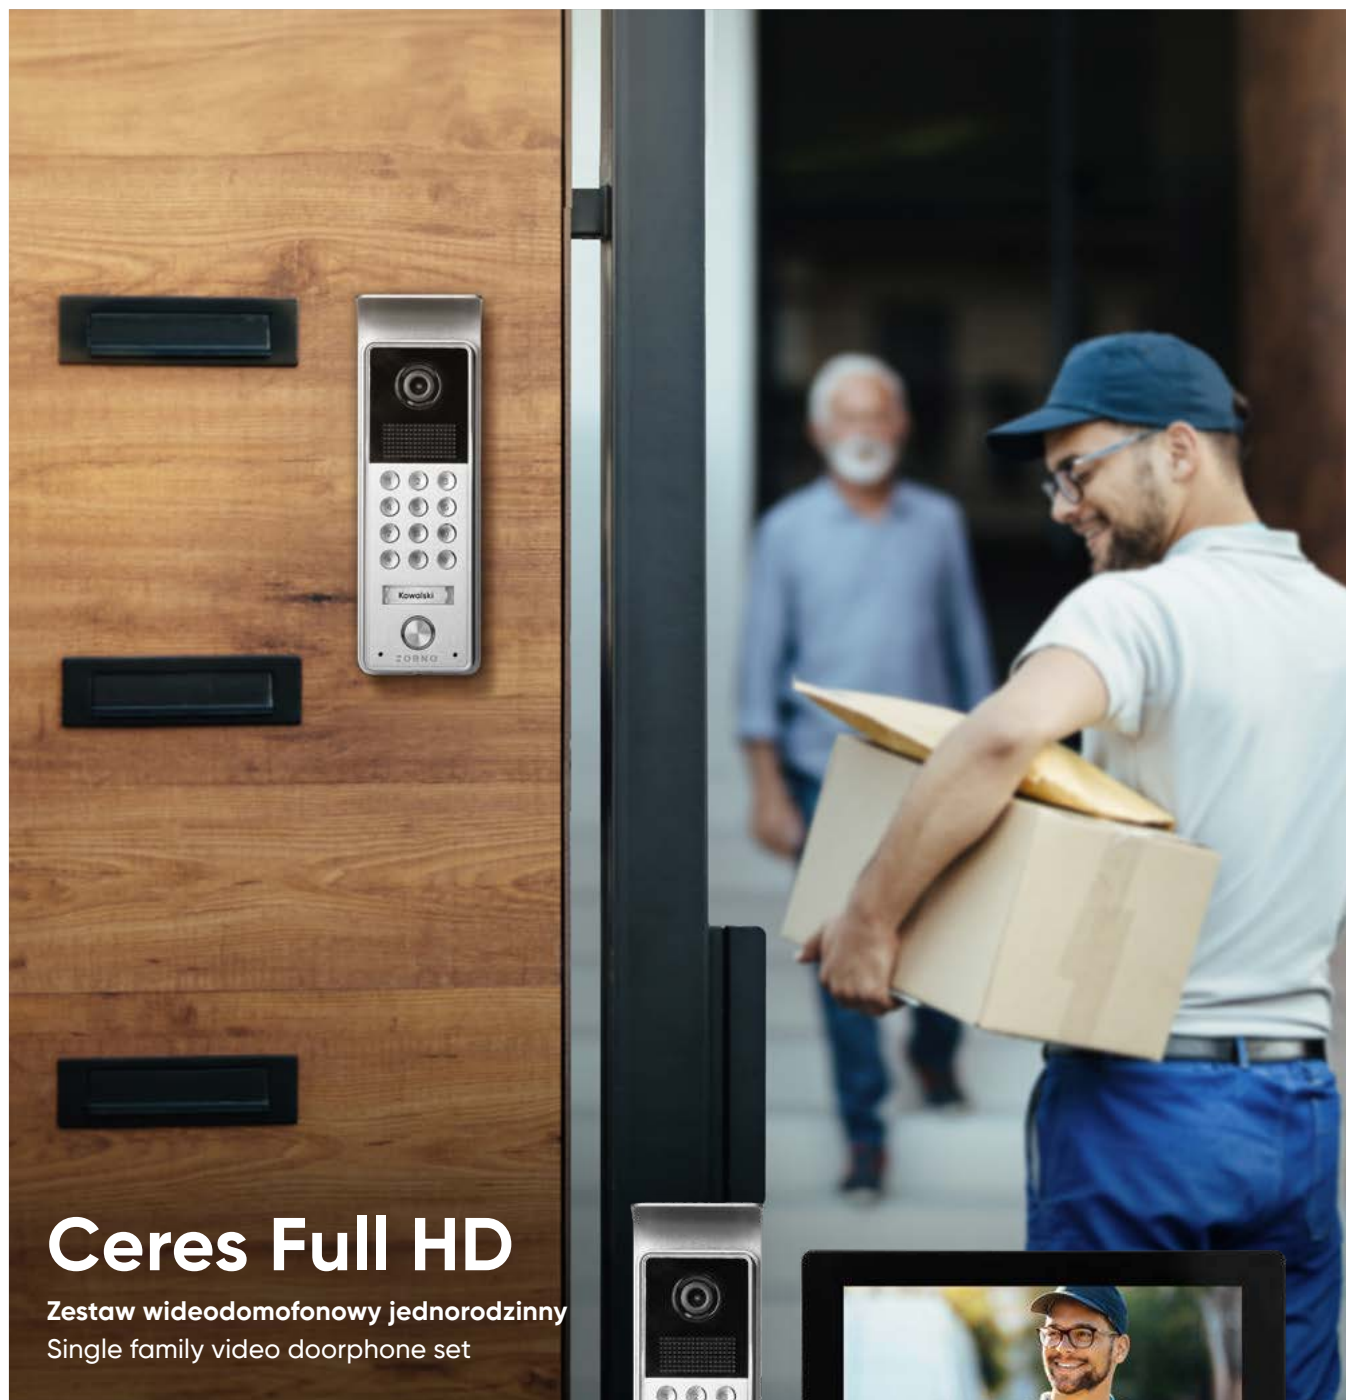

Alerto

Zestaw wideodomofonowy jednorodzinny
Single family video doorphone set

Łatwa instalacja: 4 żyły
Easy installation: 4 wires

Sterowanie bramą
Gate control

Podświetlane dotykowe przyciski
Backlit touch buttons

Widzenie nocne: IR LED
Night light: IR LED

Funkcja interkomu
Intercom function

Czytnik kart SD
SD card reader

Możliwość rozbudowy zestawu
Expandable set

Symbol Product no.	EAN	Wyświetlacz Display	Kąty (pion/poziom) Angles (V/H)	Liczba dźwięków Number of sounds	Stopień ochrony Protection level	Panel zewnętrzny (szer./wys./gł. [mm]) Outdoor unit (W/H/D [mm])	Monitor (szer./wys./gł. [mm]) Monitor (W/H/D [mm])
OR-VID-MB-1084/B	5908254845000	7" LCD	65° / 120°	12	IP65	50 / 136 / 31	180 / 125 / 22

Ceres Full HD

Zestaw wideodomofonowy jednorodzinny
Single family video doorphone set

Łatwa instalacja: 4 żyły
Easy installation: 4 wires

Sterowanie bramą
Gate control

Dotykowy ekran
Touch screen

Szyfrator
Code lock

Talos

Zestaw wideodomofonowy jednorodzinny z aplikacją mobilną

Single family video doorphone set with mobile application

Łatwa instalacja: 4 żyły
Easy installation: 4 wires

Zdalne sterowanie Wi-Fi
Remote control Wi-Fi