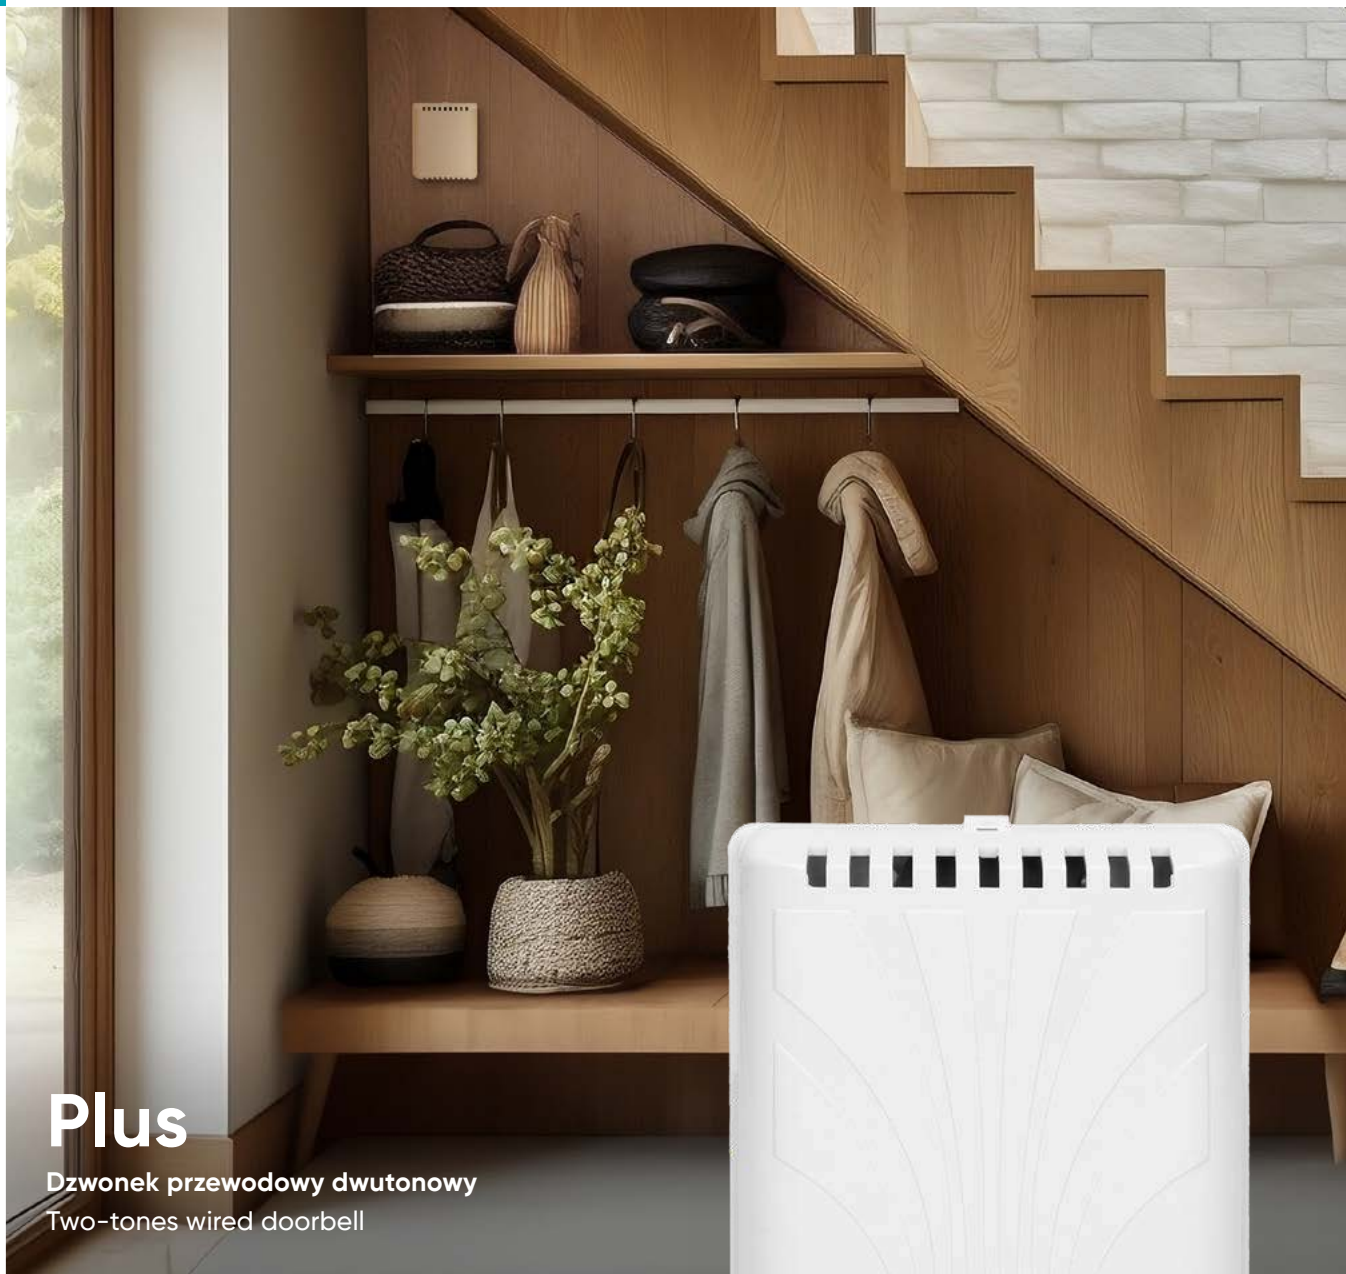

 Liczba dźwięków: 1
Number of sounds: 1

OR-DP-MR-161/PW

OR-DP-MR-161/W

OR-DP-MR-161/B

Symbol Product no.	EAN	Zasilanie Power supply	Typ Type	Stopień ochrony Protection level	Kolor Color	Wymiary (szer./wys./gł. [mm]) Dimensions (W/H/D [mm])
OR-DP-MR-161/PW	5908254814686	230V~, 50Hz	Elektroniczny Electronic	IP20	Śnieżno biały Pure white	105 / 163 / 37
OR-DP-MR-161/W	5908254814549	230V~, 50Hz	Elektroniczny Electronic	IP20	Biały White	105 / 163 / 37
OR-DP-MR-161/B	5908254820601	230V~, 50Hz	Elektroniczny Electronic	IP20	Czarny Black	105 / 163 / 37