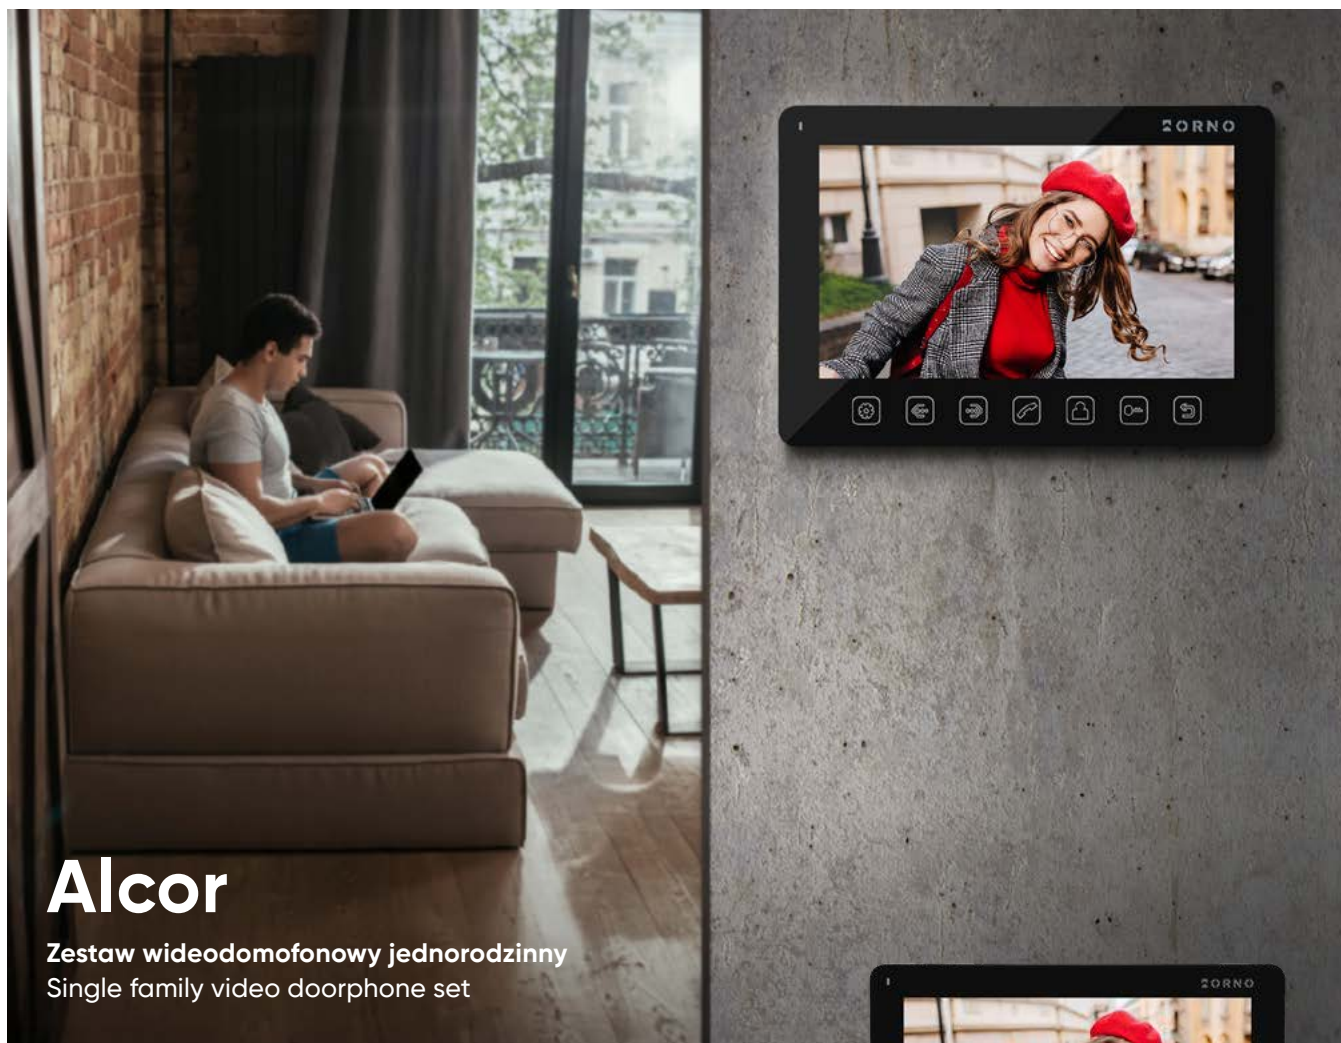

Widzenie nocne: białe LED
Night light: white LED

Funkcja rozgłoszeniowa
Broadcast function

Funkcja interkomu
Intercom function

Możliwość rozbudowy zestawu
Expandable set

OR-VID-EX-1057/W

OR-VID-EX-1057/B

Symbol Product no.	EAN	Kąty (pion/poziom) Angles (V/H)	Liczba dźwięków Number of sounds	Kolor Color	Stopień ochrony Protection level	Panel zewnętrzny (szer./wys./gl. [mm]) Outdoor unit (W/H/D [mm])	Monitor (szer./wys./gl. [mm]) Monitor (W/H/D [mm])
OR-VID-EX-1057/W	5900378655800	96° / 110°	12	Biały White	IP65	55 / 152 / 22	185 / 127 / 17
OR-VID-EX-1057/B	5900378655817	96° / 110°	12	Czarny Black	IP65	55 / 152 / 22	185 / 127 / 17