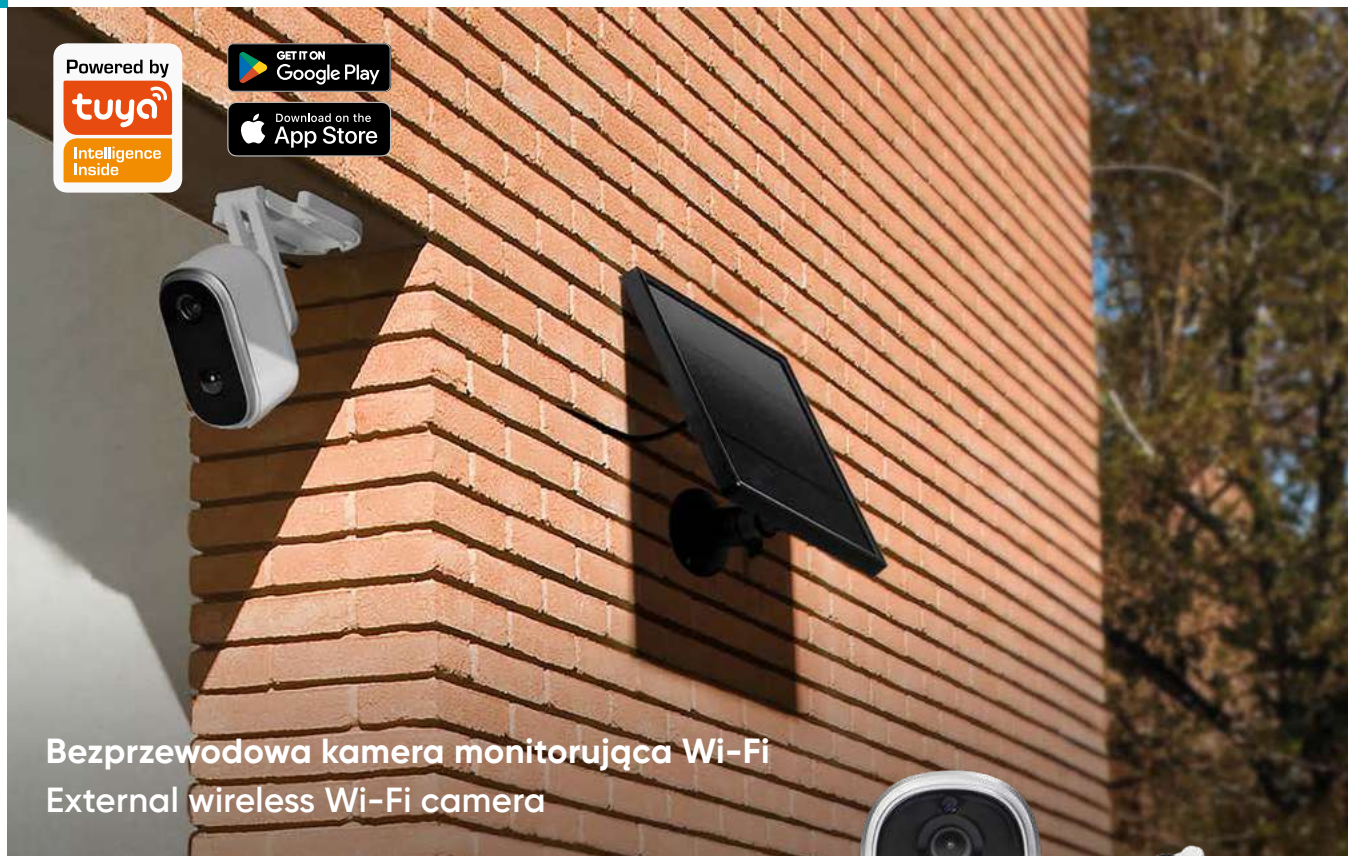

Monitoring

Monitoring

Bezprzewodowa kamera monitorująca Wi-Fi

External wireless Wi-Fi camera

Zdalne sterowanie Wi-Fi
Remote control Wi-Fi

Rozdzielczość kamery: 1920x1080
Camera resolution: 1920x1080

Darmowa aplikacja: Tuya
Free App: Tuya