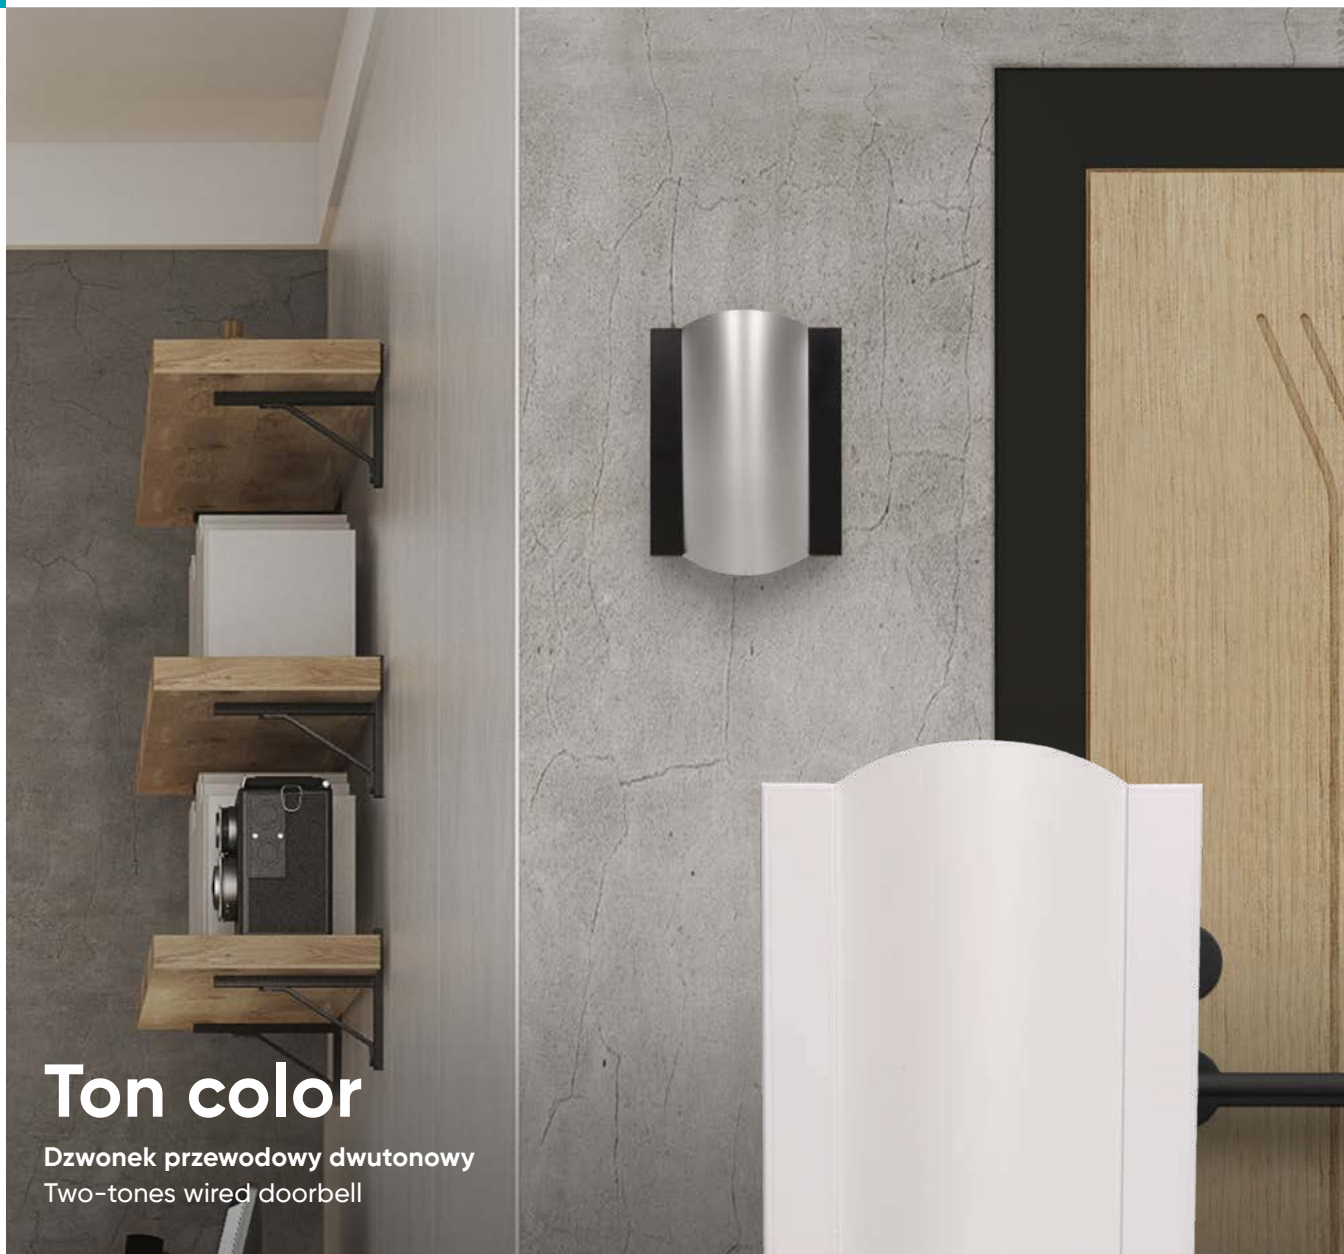

Ton color

Dzwonek przewodowy dwutonowy
Two-tones wired doorbell

Typ: elektromechaniczny
Type: electromechanical

Głośność: 85dB
Loudness: 85dB

Liczba dźwięków: 2
Number of sounds: 2

Symbol Product no.	EAN	Zasilanie Power supply	Typ Type	Stopień ochrony Protection level	Kolor Color	Wymiary (szer./wys./gl. [mm]) Dimensions (W/H/D [mm])
OR-DP-VD-144/W	5900378654216	230V~, 50Hz	Elektromechaniczny Electromechanical	IP20	Biały White	136 / 193 / 60
OR-DP-VD-144/W-G	5900378654230	230V~, 50Hz	Elektromechaniczny Electromechanical	IP20	Biało/Srebrny White/Silver	136 / 193 / 60
OR-DP-VD-144/B-G	5900378654247	230V~, 50Hz	Elektromechaniczny Electromechanical	IP20	Czarno/Srebrny Black/Silver	136 / 193 / 60
OR-DP-VD-144/W/8V	5900378654254	8V~, 50Hz	Elektromechaniczny Electromechanical	IP20	Biały White	136 / 193 / 60
OR-DP-VD-144/W-G/8V	5900378654278	8V~, 50Hz	Elektromechaniczny Electromechanical	IP20	Biało/Srebrny White/Silver	136 / 193 / 60
OR-DP-VD-144/B-G/8V	5900378654285	8V~, 50Hz	Elektromechaniczny Electromechanical	IP20	Czarno/Srebrny Black/Silver	136 / 193 / 60