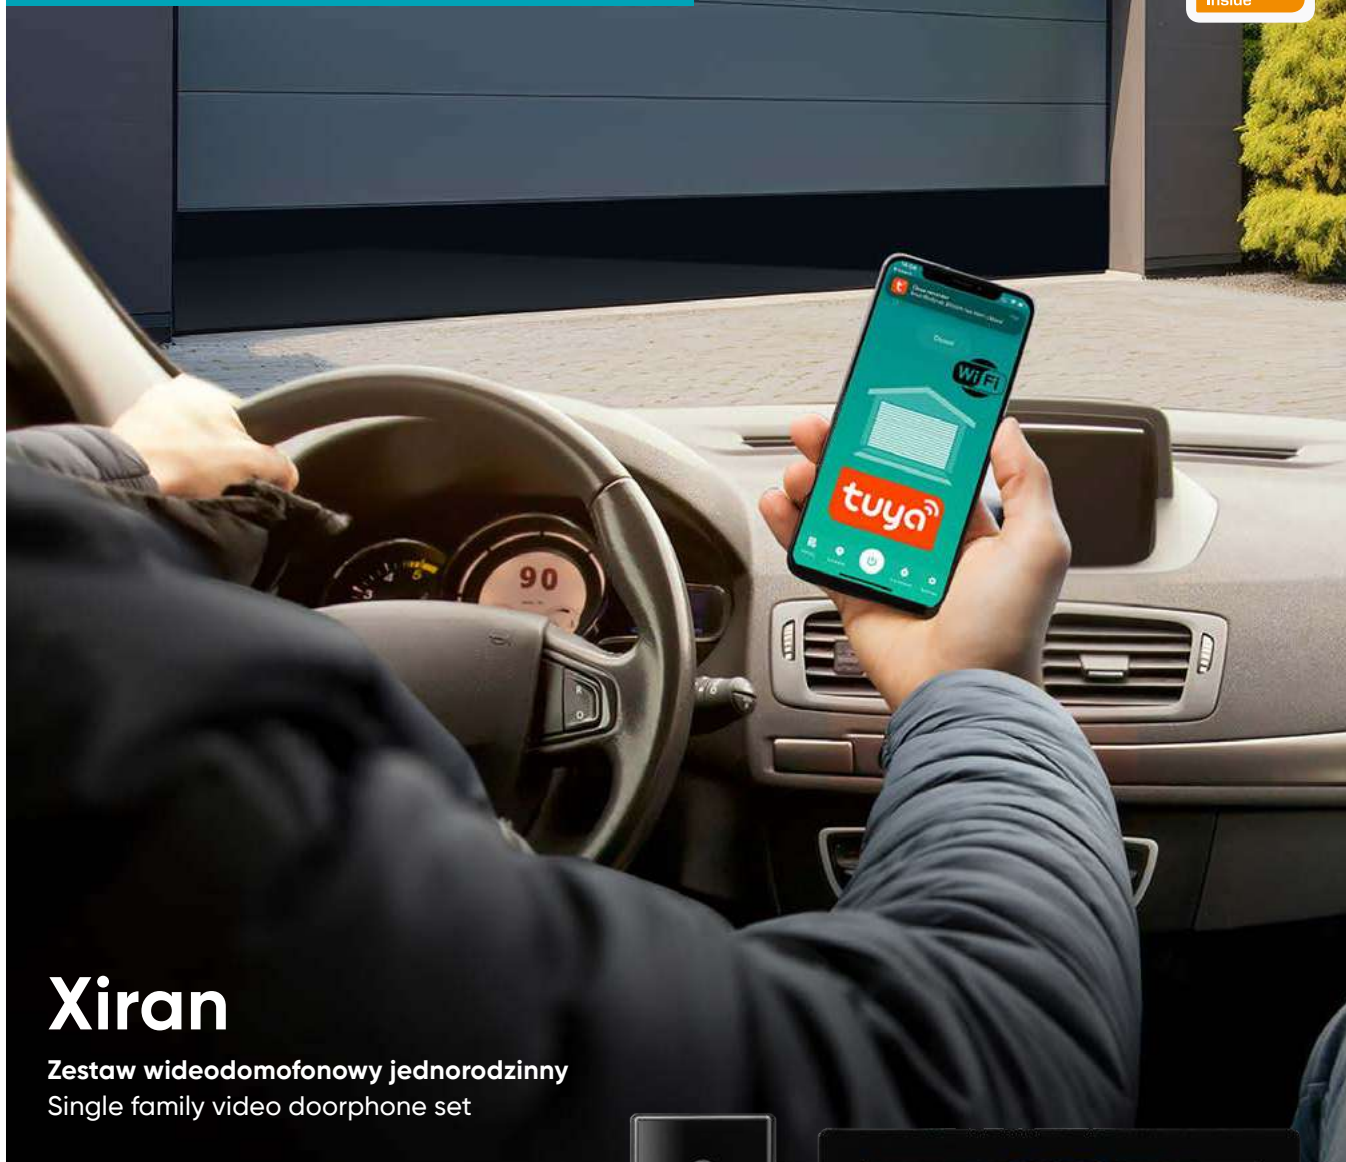

Wideodomofony jednorodzinne

Single family video doorphones

Xiran

Zestaw wideodomofonowy jednorodzinny
Single family video doorphone set

1080p
FULL
HD

5x RFID user tags