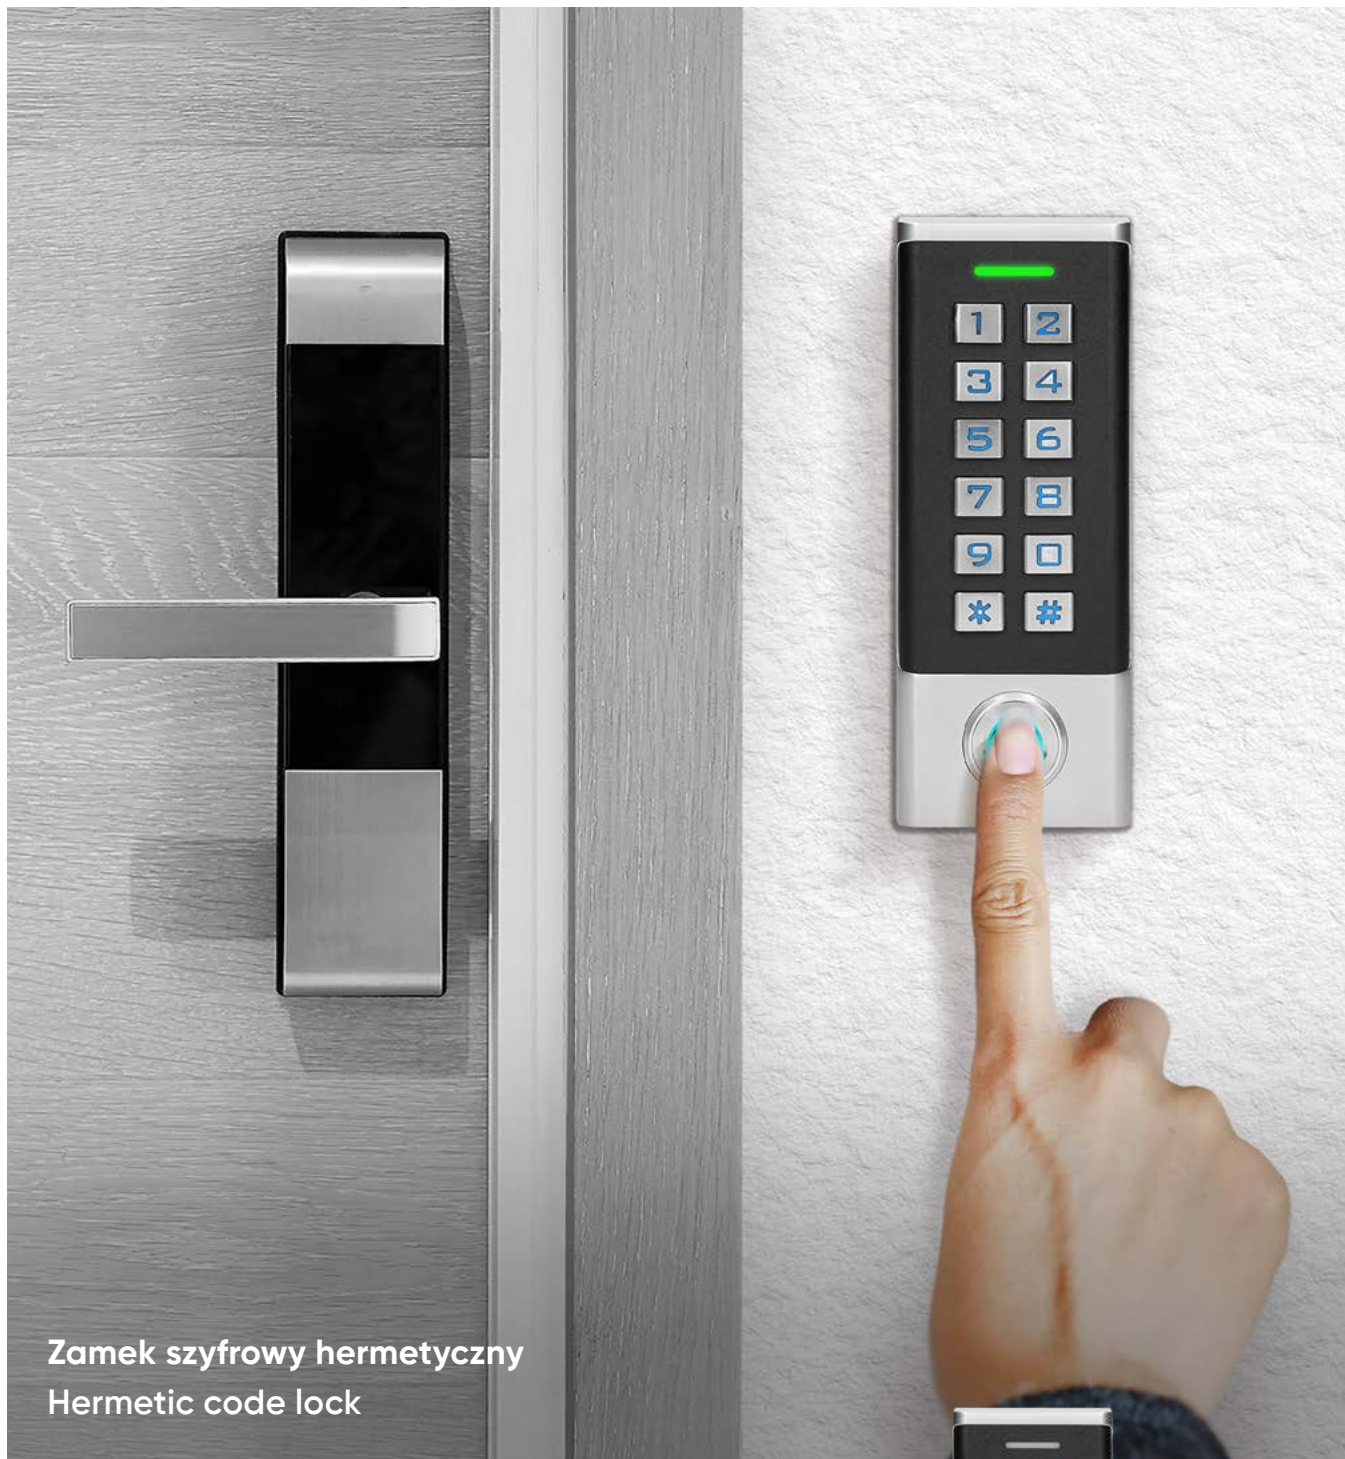

Czytnik kart i breloków zbliżeniowych

Card and proximity tag reader

Czytnik breloków RFID: 125kHz
RFID reader: 125kHz

Wodoodporny
Waterproof

Symbol Product no.	EAN	Zasilanie Power supply	Stopień ochrony Protection level	Maks. ilość użytkowników Max. number of users	Ilość wyjść przekaźnikowych Number of relay output	Obciążalność wyjść przekaźnikowych Relay output current	Wymiary (szer./wys./gt.) [mm] Dimensions (W/H/D [mm])
OR-ZS-821	5908254803383	12V DC	IP66	2000	1	2A	70 / 120 / 38