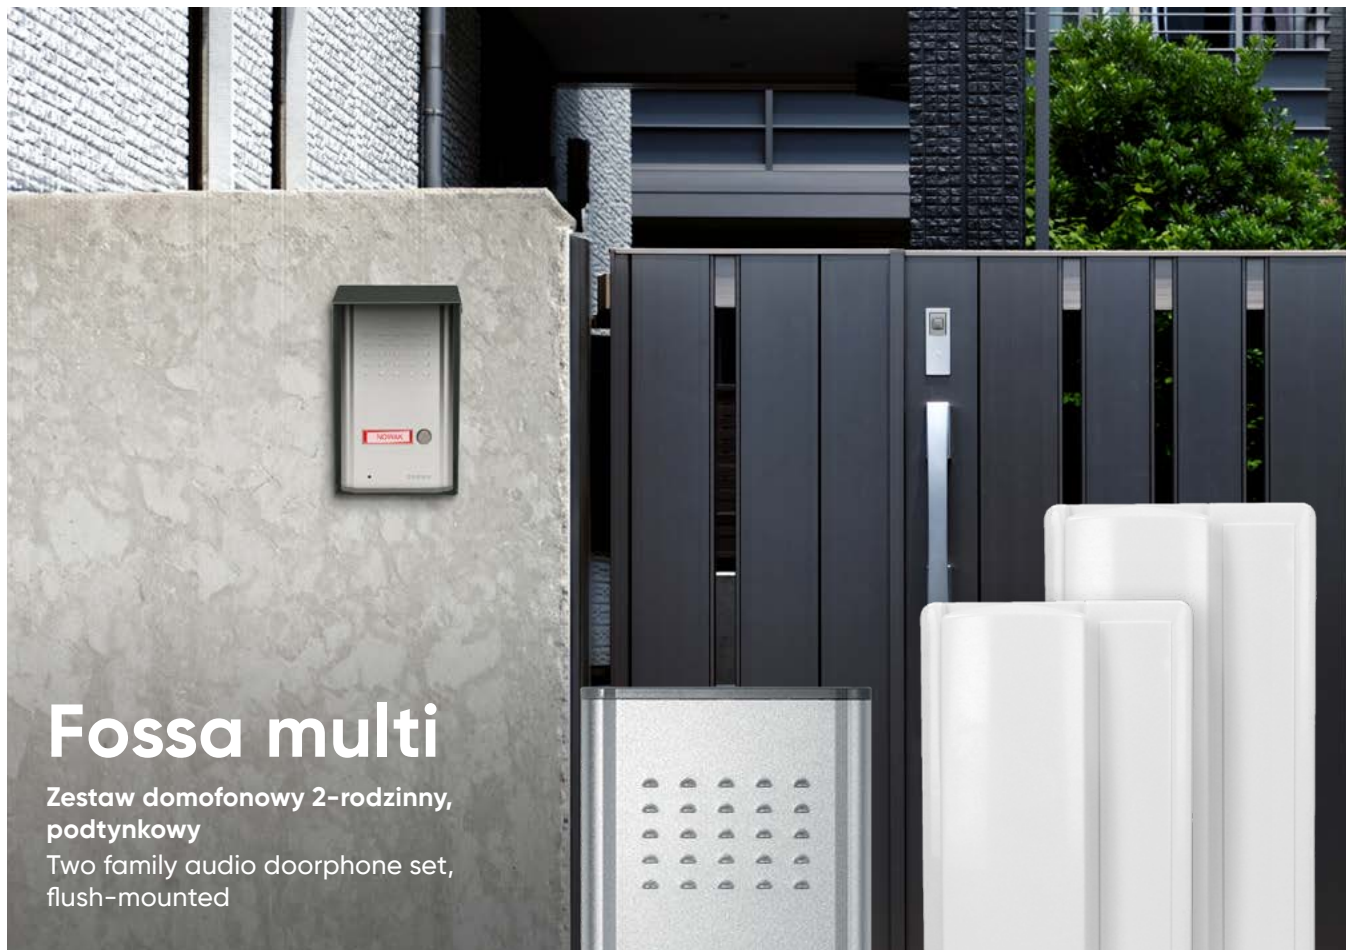

Fossa multi

Zestaw domofonowy 2-rodzinny,
podtynkowy

Two family audio doorphone set,
flush-mounted

Możliwość rozbudowy o dodatkowy unifon
Possibility of extension by an additional
indoor unit

Dodatkowe podświetlenie nazwiska
Nameplate with additional backlight

Montaż natynkowy przy zastosowaniu
daszka (brak w zestawie)
Surface-mounting only with protective rain cover (not included)