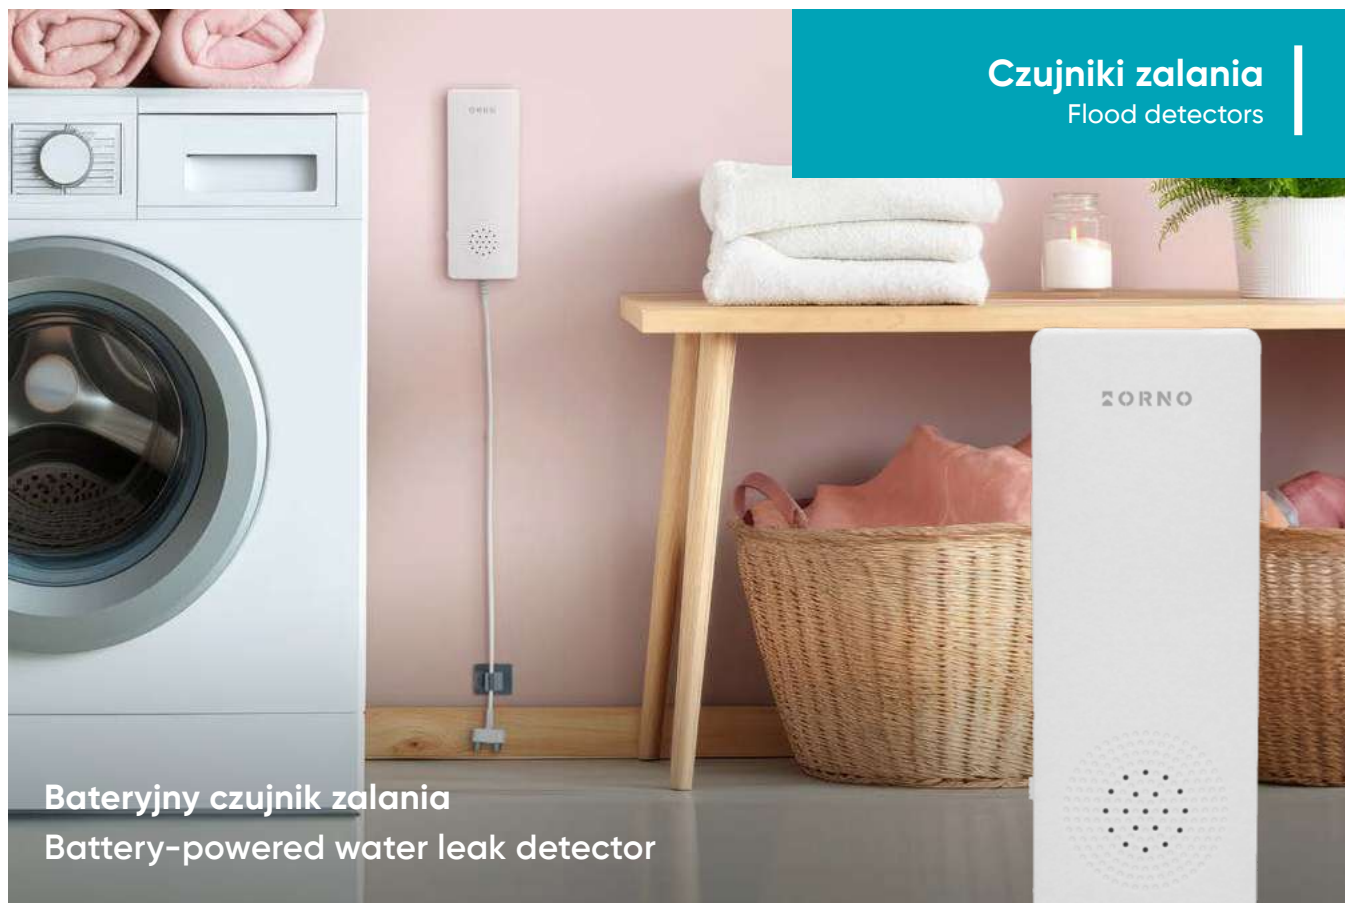

Czujniki zalania

Flood detectors

Baterijny czujnik zalania
Battery-powered water leak detector

Przycisk TEST
TEST button

Sygnalizacja niskiego stanu baterii
Low battery indication

Regulacja głośności
Volume adjustment